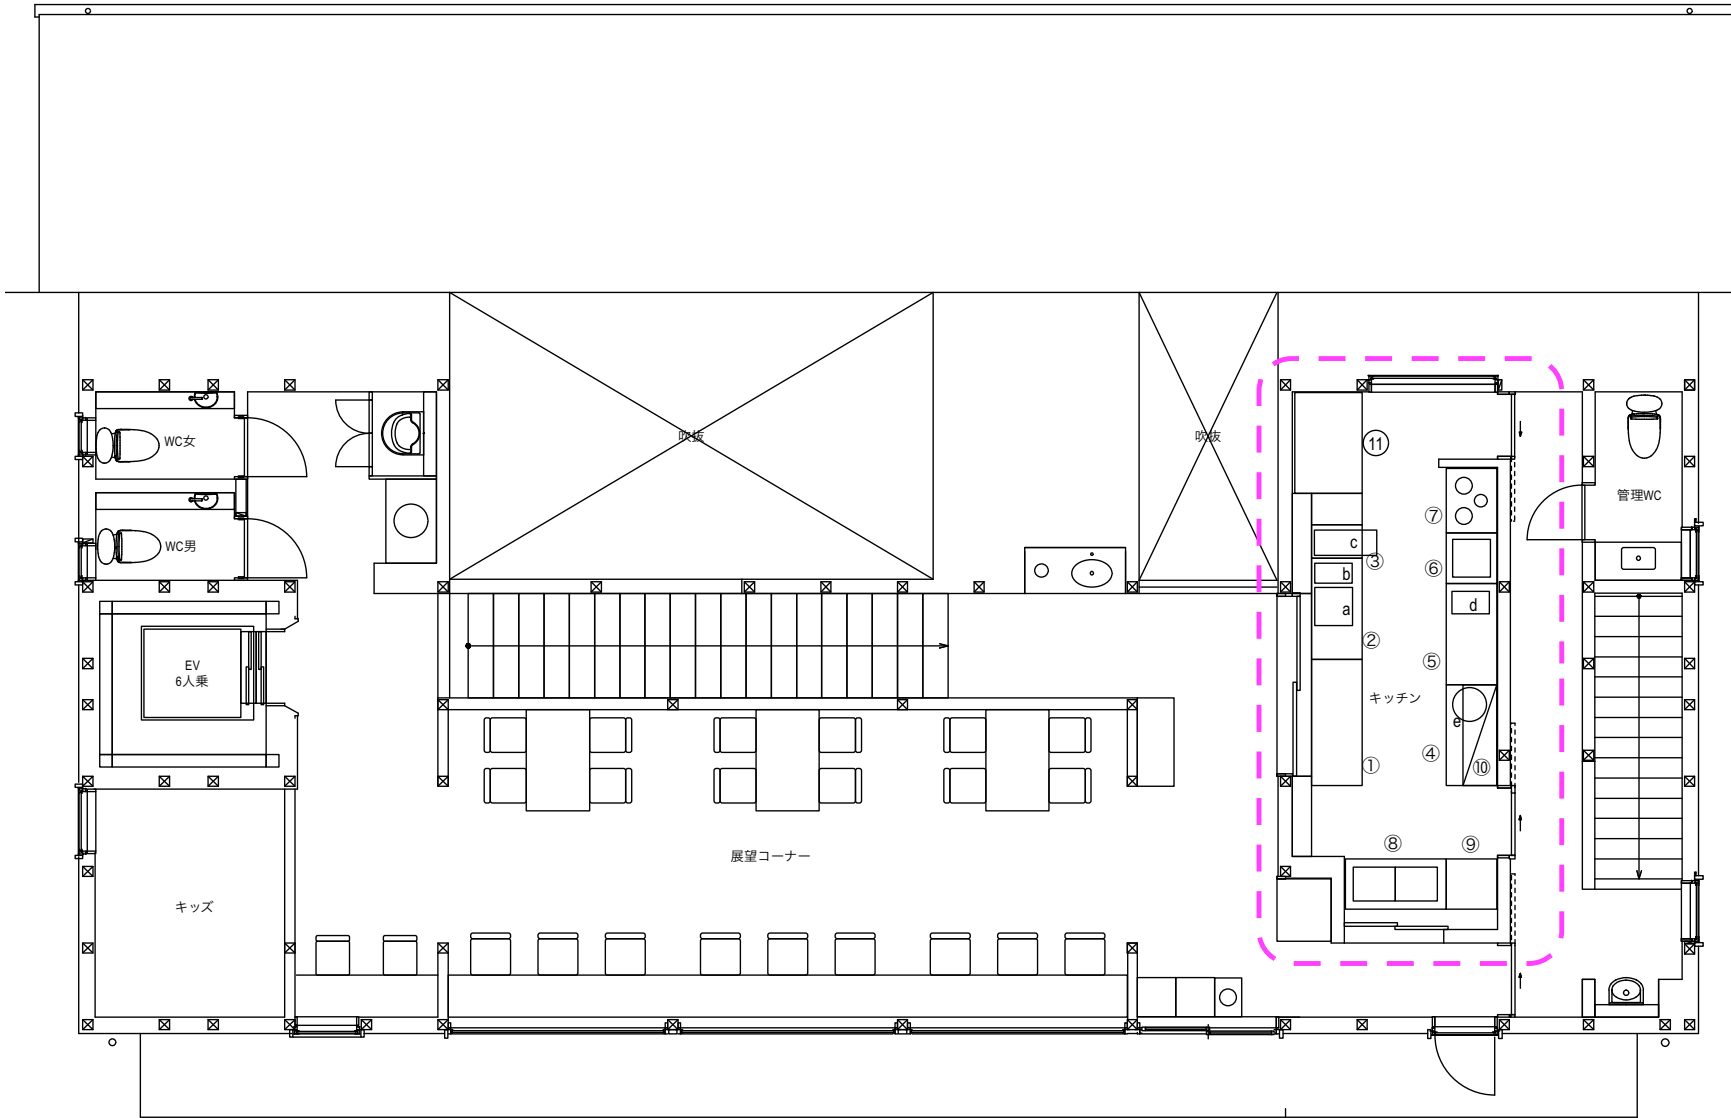

1F

No	品名	W	D	H
1	テーブル型冷蔵ショーケース	1500	600	800
2	テーブル型冷蔵庫	1200	600	800
3	自然冷媒キューブアイスメーカー	395	450	770
4	キャビネットテーブル	1200	600	800
5	テーブル型冷凍冷蔵庫	1200	600	800
6	一槽シンク	600	600	800
7	ガステーブルコンロ、置台	770	600	840
8	二槽シンク	1200	600	800
9	食器洗浄機	600	600	800
10	上棚	1500	400	800
11	冷凍冷蔵庫	1200	800	1910
a	ホットショーケース			
b	コンパクト全自動コーヒーマシン			
c	自動殺菌ソフトサーバー			
d	電気フライヤー			
e	業務用マイコン炊飯ジャー			
イ	冷蔵ショーケース	625	650	1970
ロ	冷凍ショーケース	680	650	880