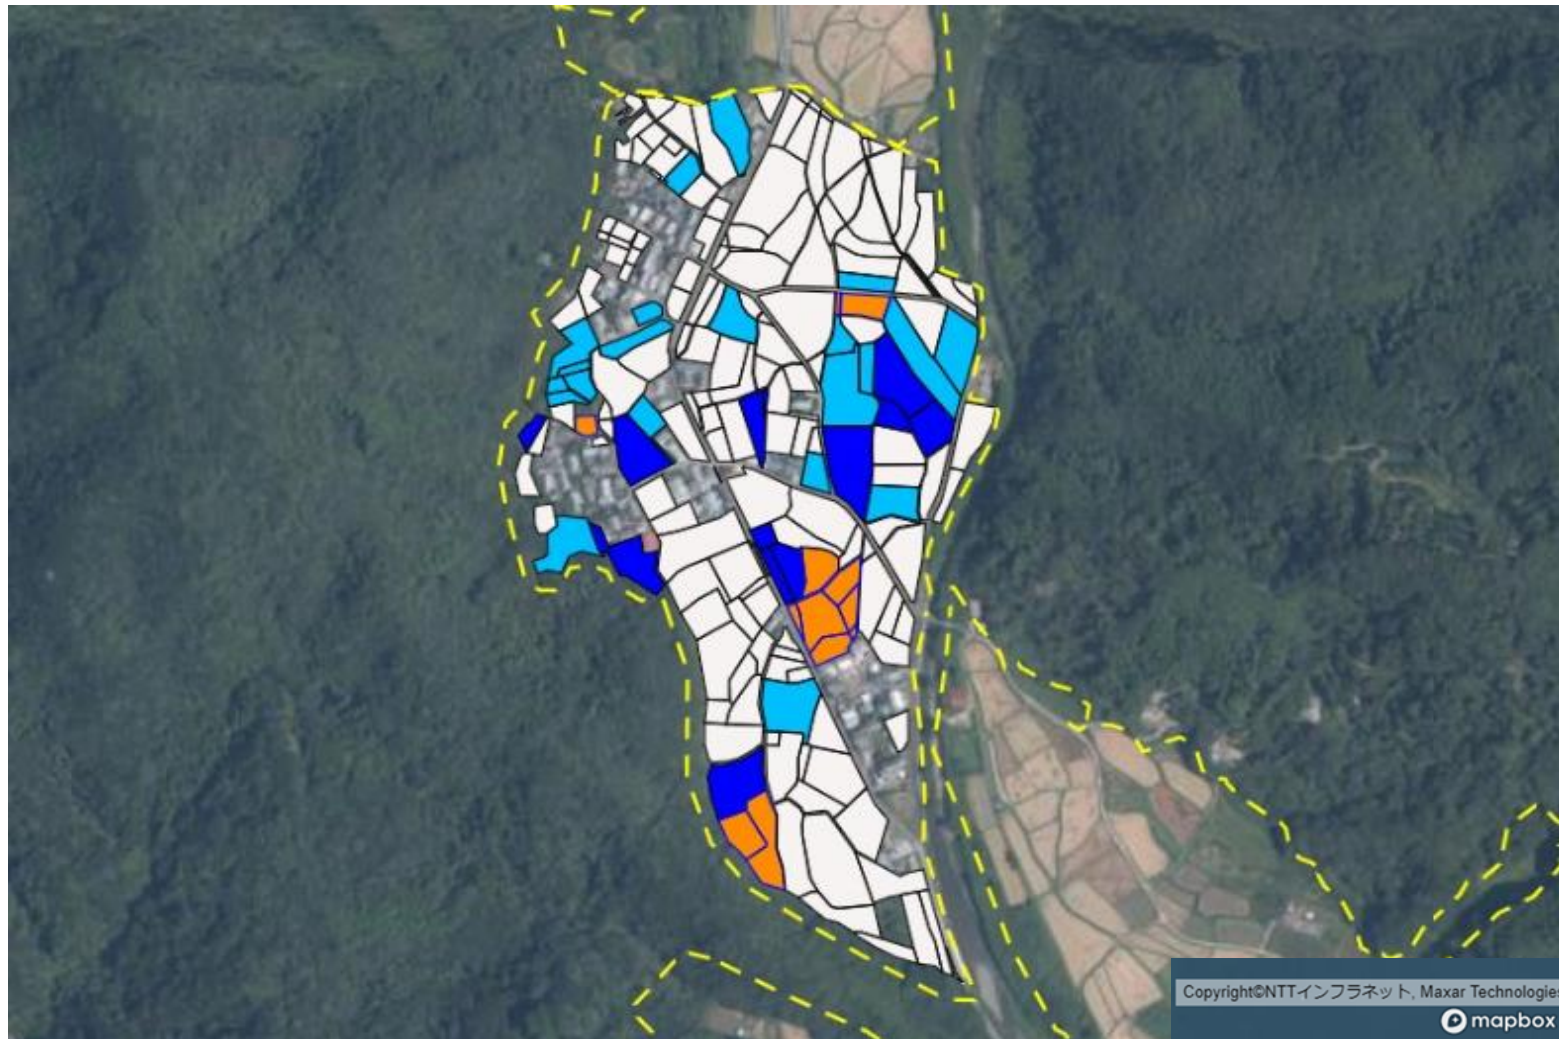

目標地図 室戸地区①（河内集落）

Copyright©NTTインフラネット, Maxar Technologies

目標地図 室戸地区②（大久保集落）

■ 今後検討

目標地図 室戸地区③（長野集落）

■ 今後検討

目標地図 室戸地区④（稲石集落）

目標地図 室戸地区⑤（山田集落）

	2
	3
	4
	10
	11
	12
	今後検討

目標地図 室戸地区⑥（上里・下里集落）

4
今後検討

目標地図 室戸地区⑦（領家笠ヶ谷集落）

- 5
- 今後検討

目標地図 室戸地区⑧（岩戸・上の内集落）

6
7
9
今後検討

Copyright©NTTインフラネット, Maxar Technologies

目標地図 室戸地区⑨（西川・奥郷集落）

■ 8
■ 9
■ 今後検討

目標地図 室戸地区⑩（崎山集落）

9

今後検討

Copyright©NTTインフラネット, Maxar Technologies