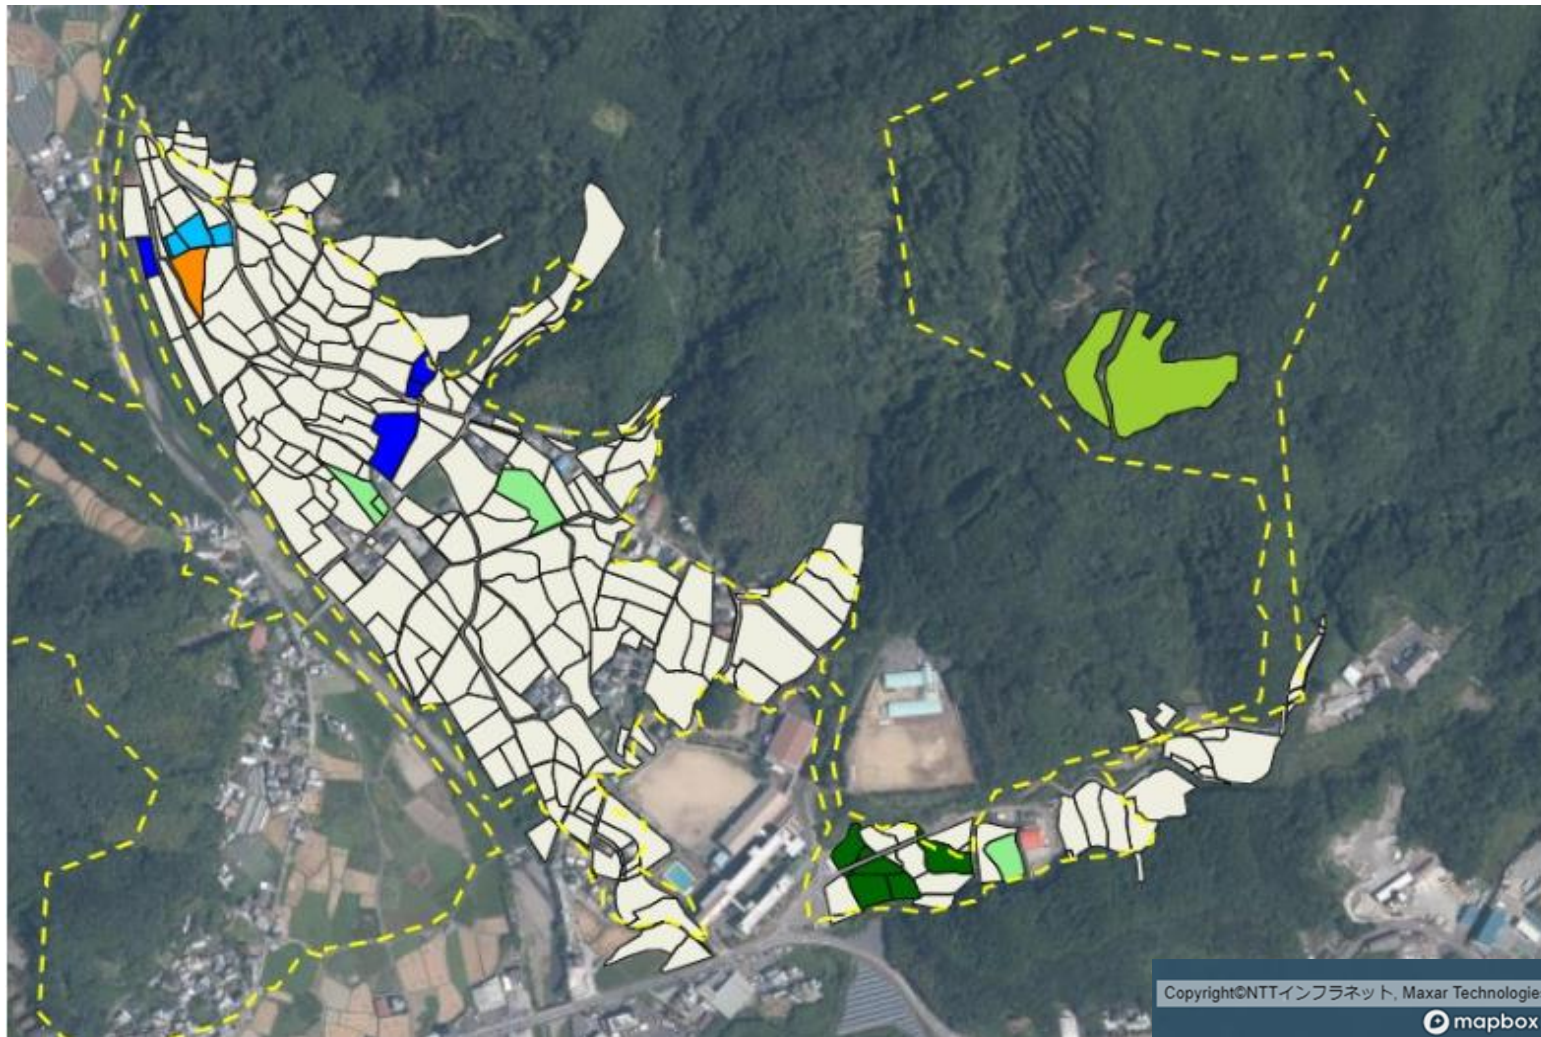

目標地図 室戸地区①（河内集落）

Copyright©NTTインフラネット, Maxar Technologies

目標地図 室戸地区②（大久保集落）

■ 今後検討

目標地図 室戸地区③（長野集落）

■ 今後検討

目標地図 室戸地区④（稲石集落）

目標地図 室戸地区⑤（山田集落）

	2
	3
	4
	10
	11
	12
	今後検討

目標地図 室戸地区⑥（上里・下里集落）

4
今後検討

目標地図 室戸地区⑦（領家笠ヶ谷集落）

- 5
- 今後検討

目標地図 室戸地区⑧（岩戸・上の内集落）

6
7
9
今後検討

Copyright©NTTインフラネット, Maxar Technologies

目標地図 室戸地区⑨（西川・奥郷集落）

■ 8
■ 9
■ 今後検討

目標地図 室戸地区⑩（崎山集落）

9

今後検討

Copyright©NTTインフラネット, Maxar Technologies