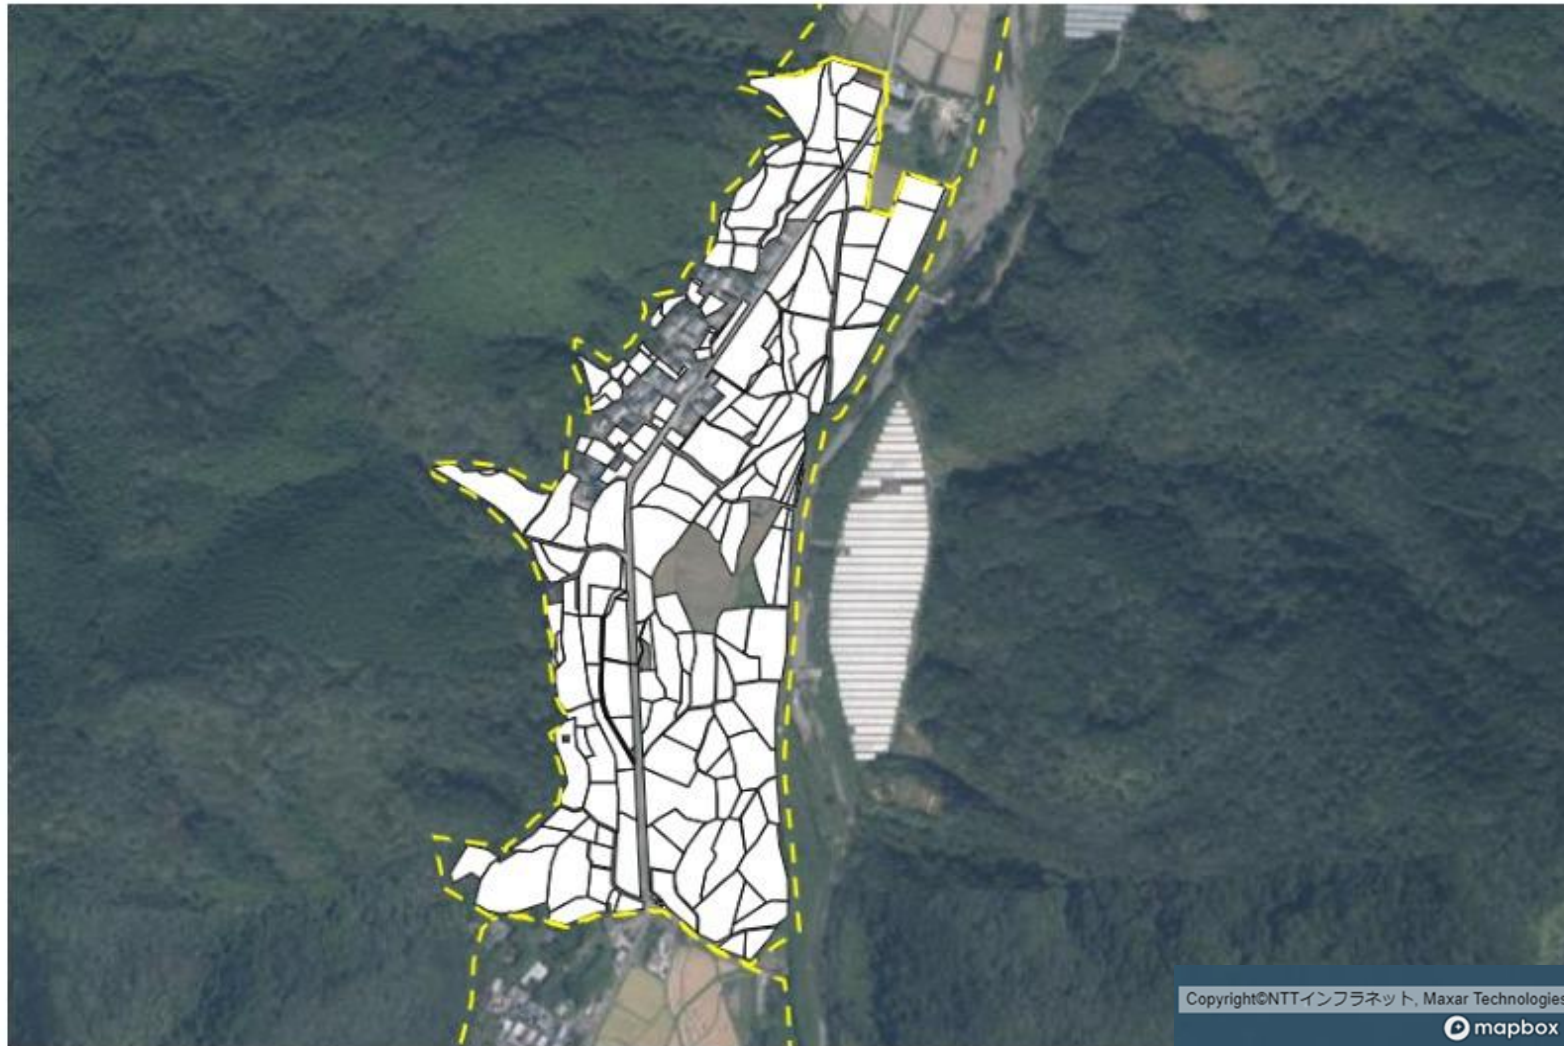

目標地図 室戸地区①（河内集落）

Copyright©NTTインフラネット, Maxar Technologies

目標地図 室戸地区②（大久保集落）

■ 今後検討

目標地図 室戸地区③（長野集落）

■ 今後検討

目標地図 室戸地区④（稲石集落）

目標地図 室戸地区⑤（山田集落）

	2
	3
	4
	10
	11
	12
	今後検討

目標地図 室戸地区⑥（上里・下里集落）

4
今後検討

目標地図 室戸地区⑦（領家笠ヶ谷集落）

- 5
- 今後検討

目標地図 室戸地区⑧（岩戸・上の内集落）

6
7
9
今後検討

Copyright©NTTインフラネット, Maxar Technologies

目標地図 室戸地区⑨（西川・奥郷集落）

■ 8
■ 9
■ 今後検討

目標地図 室戸地区⑩（崎山集落）

9

今後検討

Copyright©NTTインフラネット, Maxar Technologies