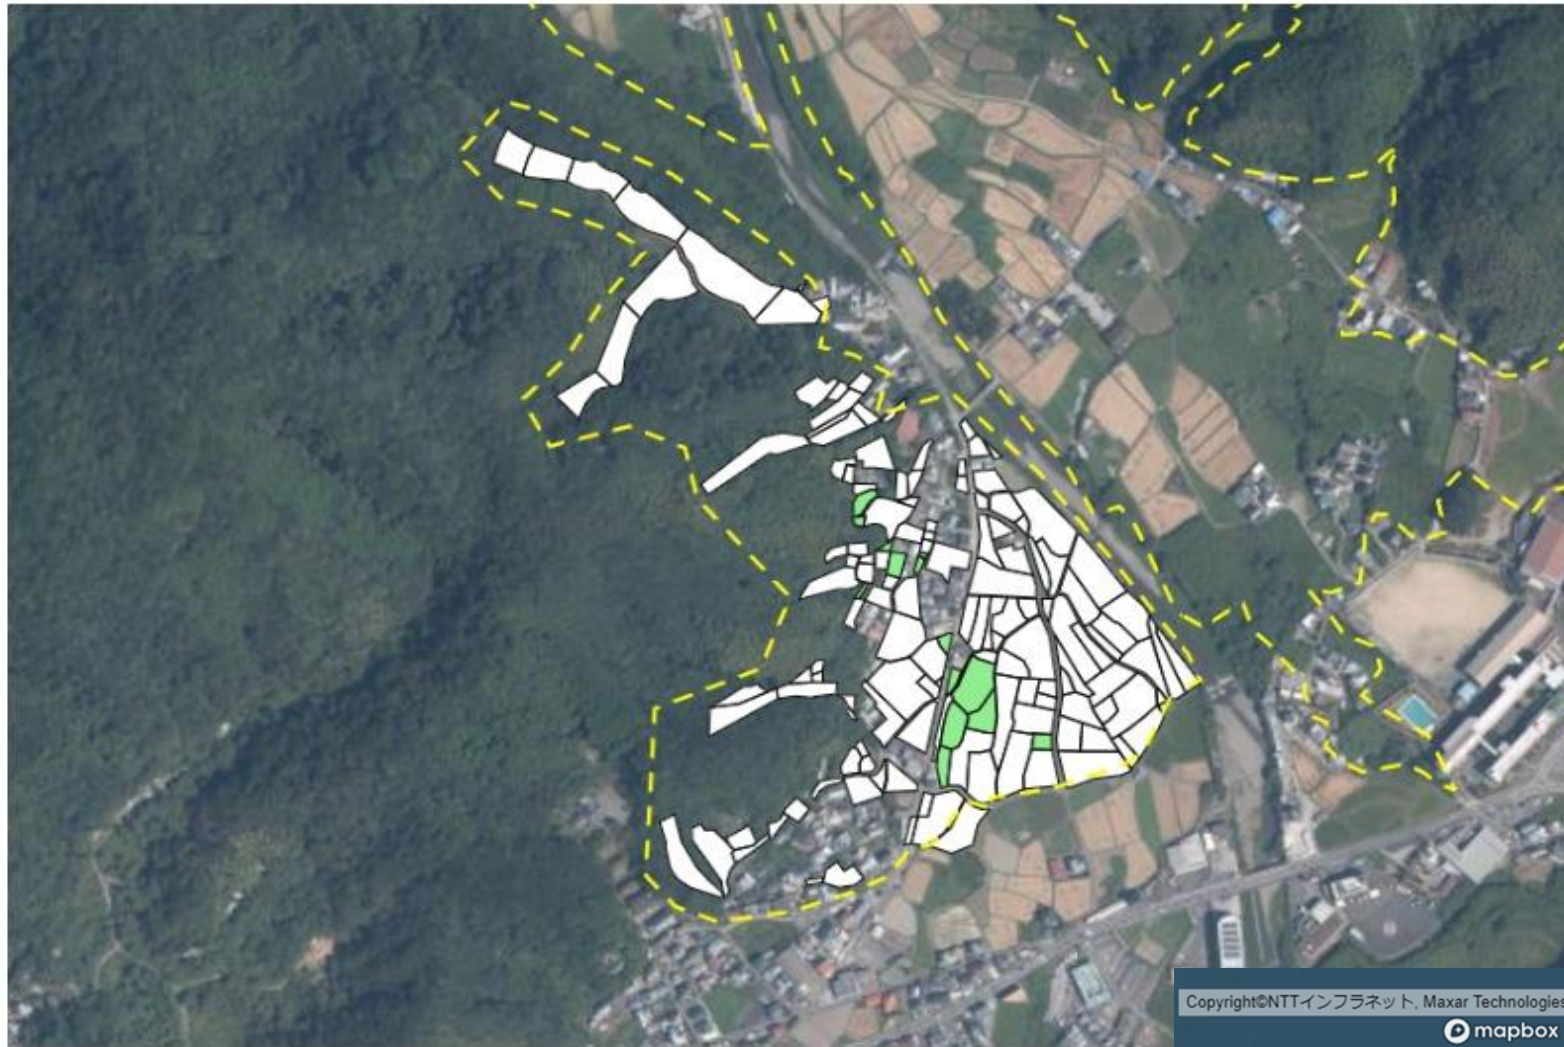

目標地図 室戸地区①（河内集落）

Copyright©NTTインフラネット, Maxar Technologies

目標地図 室戸地区②（大久保集落）

■ 今後検討

目標地図 室戸地区③（長野集落）

■ 今後検討

目標地図 室戸地区④（稲石集落）

目標地図 室戸地区⑤（山田集落）

	2
	3
	4
	10
	11
	12
	今後検討

目標地図 室戸地区⑥（上里・下里集落）

4
今後検討

目標地図 室戸地区⑦（領家笠ヶ谷集落）

- 5
- 今後検討

目標地図 室戸地区⑧（岩戸・上の内集落）

6
7
9
今後検討

Copyright©NTTインフラネット, Maxar Technologies

目標地図 室戸地区⑨（西川・奥郷集落）

■ 8
■ 9
■ 今後検討

目標地図 室戸地区⑩（崎山集落）

9

今後検討

Copyright©NTTインフラネット, Maxar Technologies