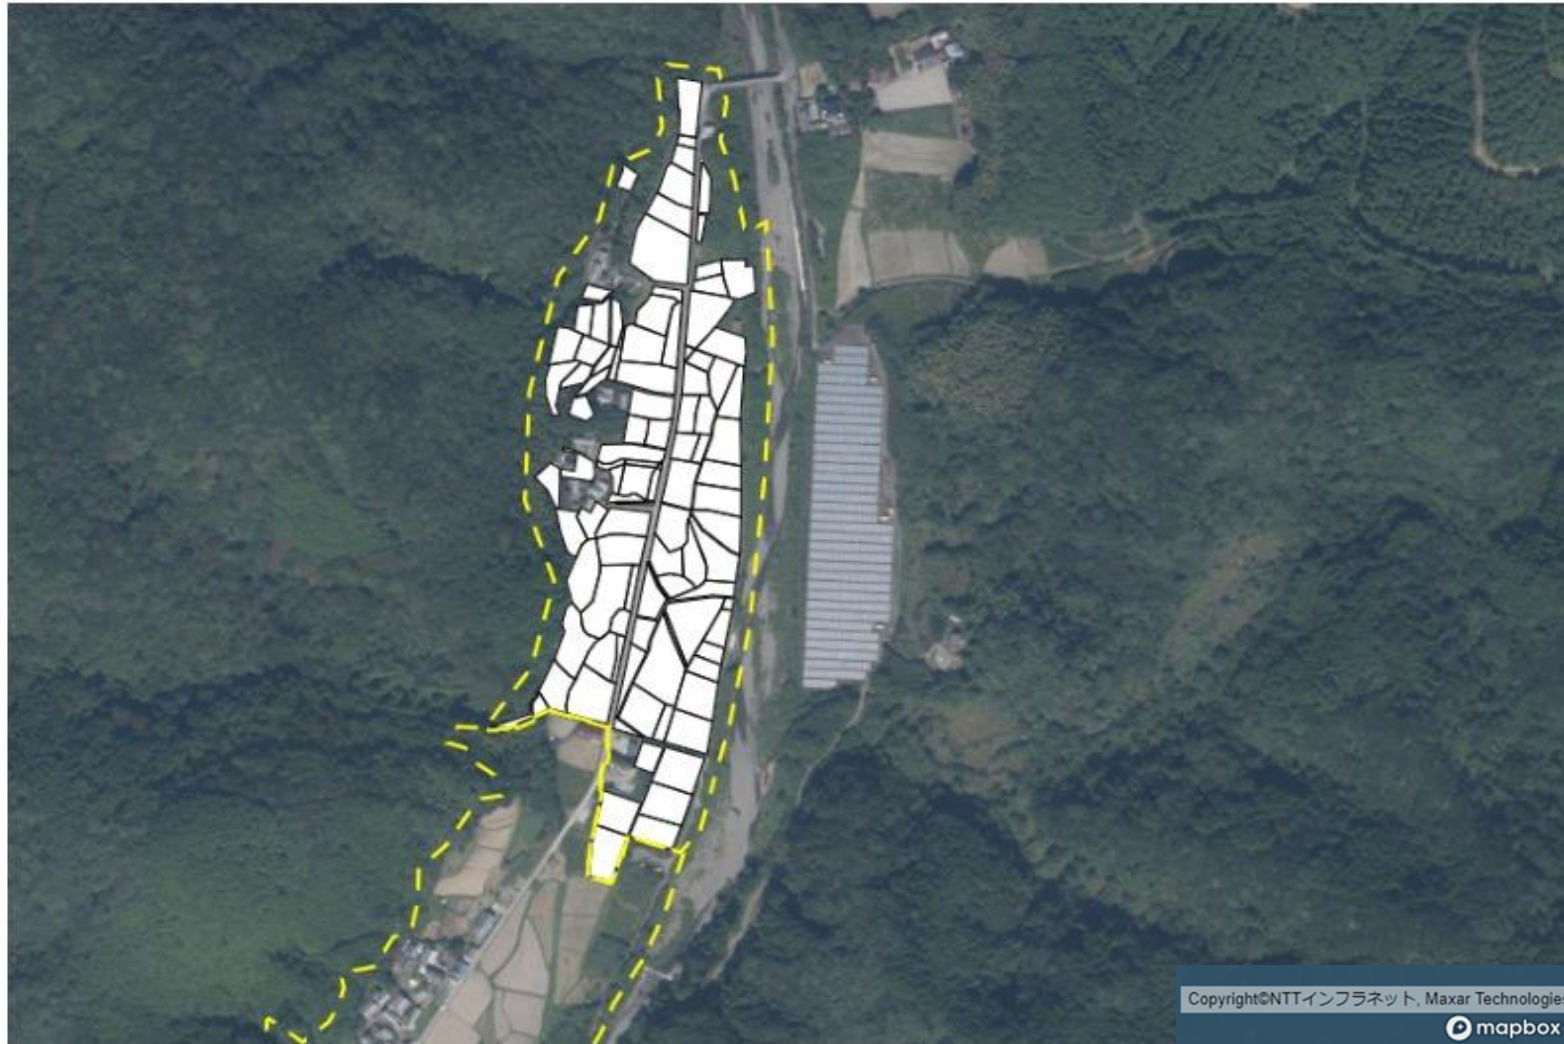

目標地図 室戸地区①（河内集落）

Copyright©NTTインフラネット, Maxar Technologies

目標地図 室戸地区②（大久保集落）

■ 今後検討

目標地図 室戸地区③（長野集落）

■ 今後検討

目標地図 室戸地区④（稲石集落）

目標地図 室戸地区⑤（山田集落）

	2
	3
	4
	10
	11
	12
	今後検討

目標地図 室戸地区⑥（上里・下里集落）

4
今後検討

目標地図 室戸地区⑦（領家笠ヶ谷集落）

- 5
- 今後検討

目標地図 室戸地区⑧（岩戸・上の内集落）

6
7
9
今後検討

Copyright©NTTインフラネット, Maxar Technologies

目標地図 室戸地区⑨（西川・奥郷集落）

■ 8
■ 9
■ 今後検討

目標地図 室戸地区⑩（崎山集落）

9

今後検討

Copyright©NTTインフラネット, Maxar Technologies