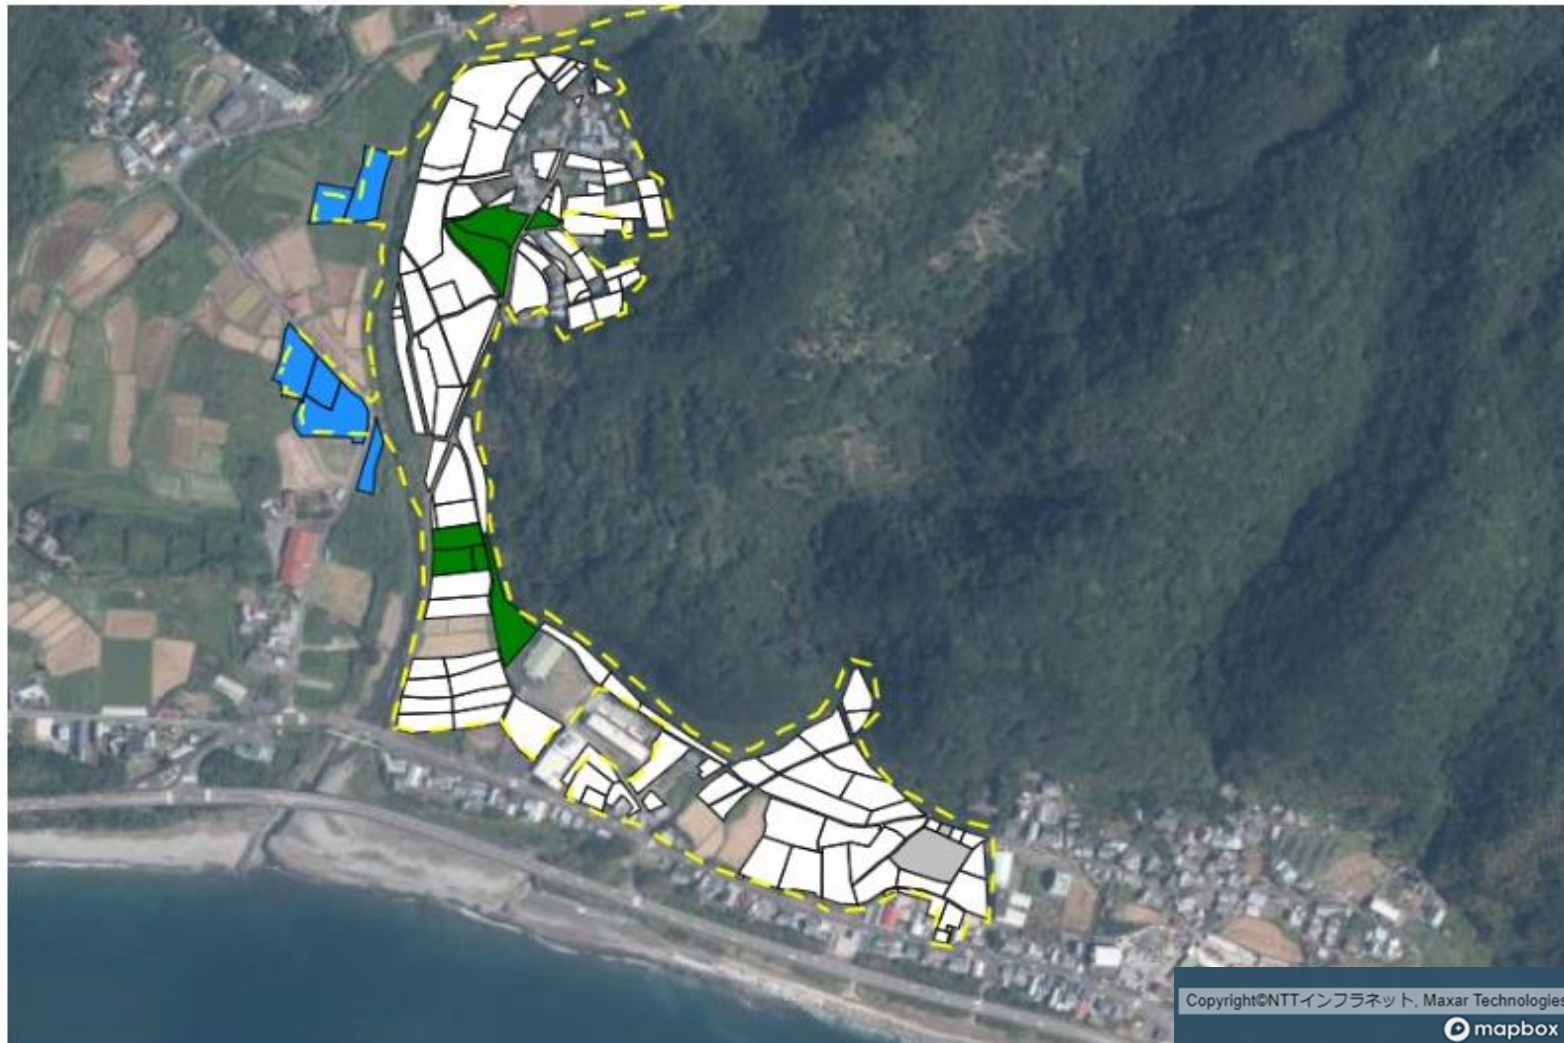

目標地図 室戸地区①（河内集落）

Copyright©NTTインフラネット, Maxar Technologies

目標地図 室戸地区②（大久保集落）

■ 今後検討

目標地図 室戸地区③（長野集落）

■ 今後検討

目標地図 室戸地区④（稲石集落）

目標地図 室戸地区⑤（山田集落）

	2
	3
	4
	10
	11
	12
	今後検討

目標地図 室戸地区⑥（上里・下里集落）

4
今後検討

目標地図 室戸地区⑦（領家笠ヶ谷集落）

- 5
- 今後検討

目標地図 室戸地区⑧（岩戸・上の内集落）

6
7
9
今後検討

Copyright©NTTインフラネット, Maxar Technologies

目標地図 室戸地区⑨（西川・奥郷集落）

■ 8
■ 9
■ 今後検討

目標地図 室戸地区⑩（崎山集落）

9

今後検討

Copyright©NTTインフラネット, Maxar Technologies