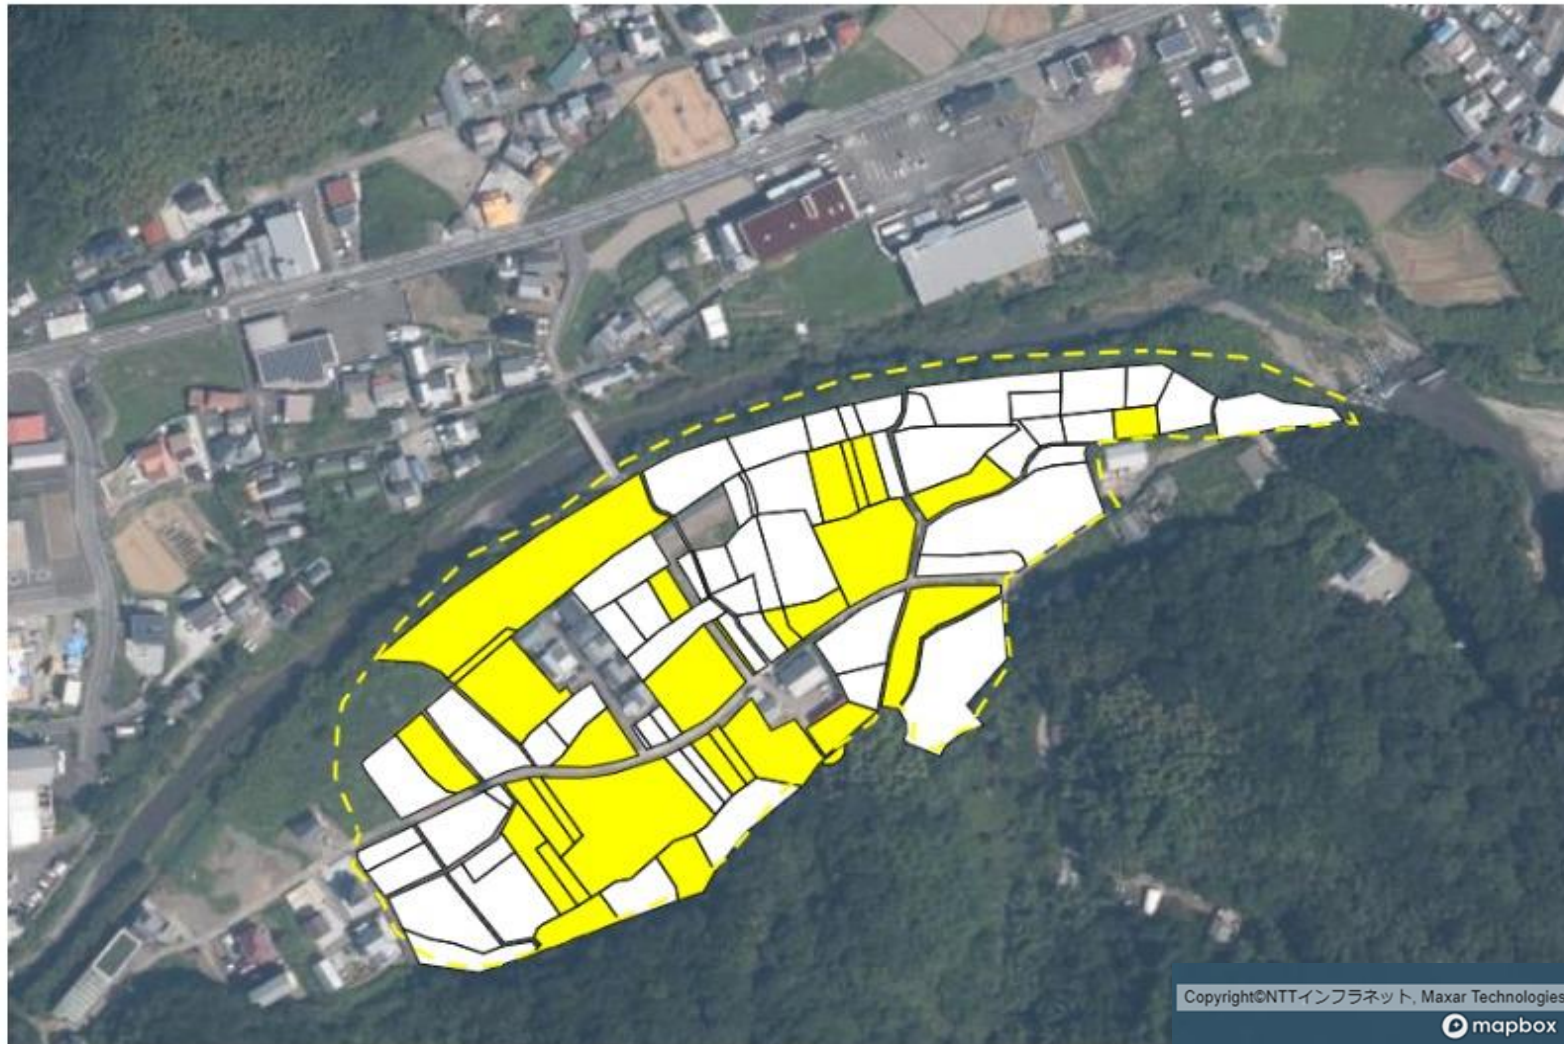

目標地図 室戸地区①（河内集落）

Copyright©NTTインフラネット, Maxar Technologies

目標地図 室戸地区②（大久保集落）

■ 今後検討

目標地図 室戸地区③（長野集落）

■ 今後検討

目標地図 室戸地区④（稲石集落）

目標地図 室戸地区⑤（山田集落）

	2
	3
	4
	10
	11
	12
	今後検討

目標地図 室戸地区⑥（上里・下里集落）

4
今後検討

目標地図 室戸地区⑦（領家笠ヶ谷集落）

- 5
- 今後検討

目標地図 室戸地区⑧（岩戸・上の内集落）

6
7
9
今後検討

Copyright©NTTインフラネット, Maxar Technologies

目標地図 室戸地区⑨（西川・奥郷集落）

■ 8
■ 9
■ 今後検討

目標地図 室戸地区⑩（崎山集落）

9

今後検討

Copyright©NTTインフラネット, Maxar Technologies