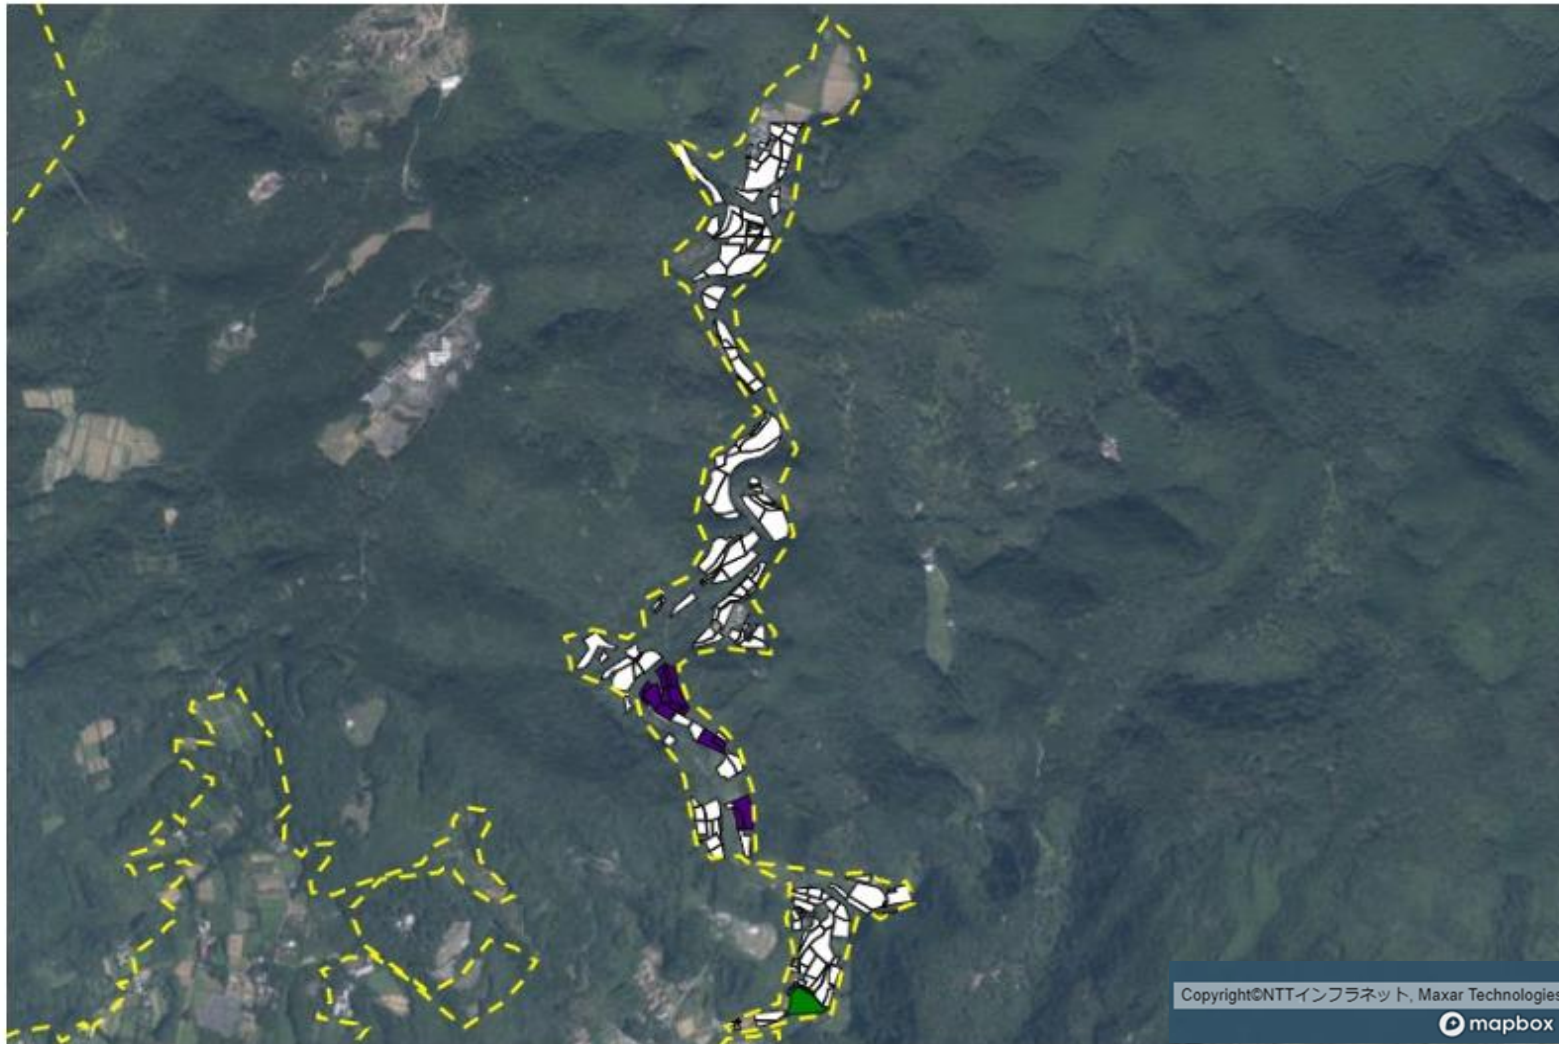

	2
	3
	4
	10
	11
	12
	今後検討

目標地図 室戸地区⑥（上里・下里集落）

4
今後検討

目標地図 室戸地区⑦（領家笠ヶ谷集落）

- 5
- 今後検討

目標地図 室戸地区⑧（岩戸・上の内集落）

6
7
9
今後検討

Copyright©NTTインフラネット, Maxar Technologies

目標地図 室戸地区⑨（西川・奥郷集落）

■ 8
■ 9
■ 今後検討

目標地図 室戸地区⑩（崎山集落）

9

今後検討

Copyright©NTTインフラネット, Maxar Technologies