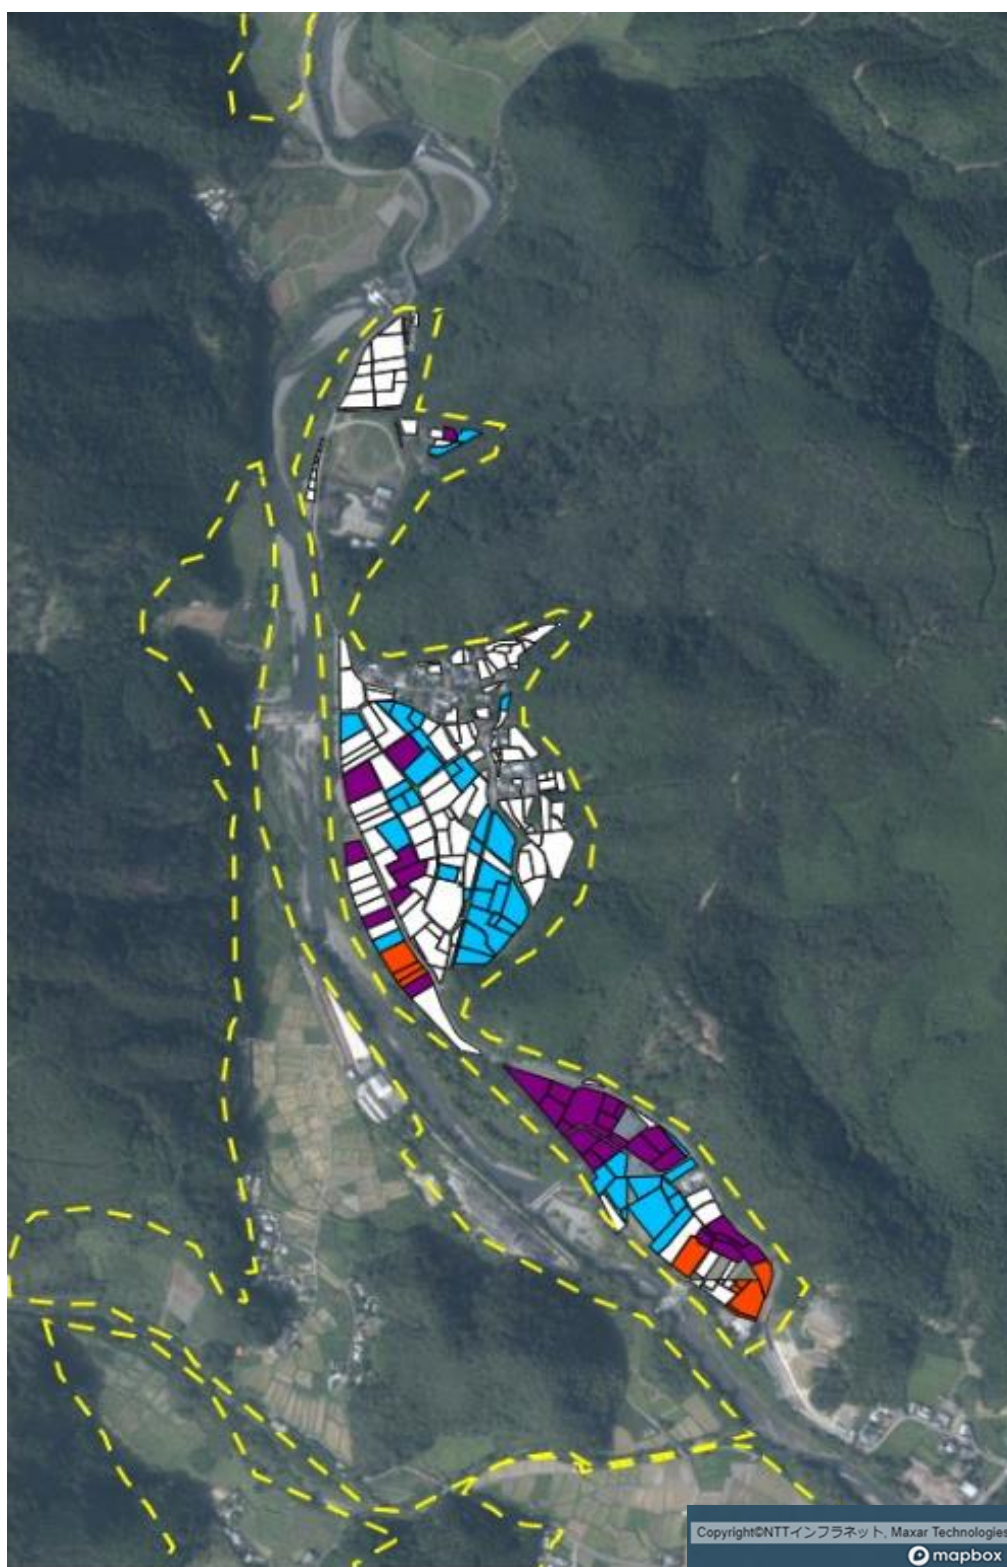

目標地図 佐喜浜地区①（山口集落）

■ 1
■ 2
■ 4
■ 今後検討

Copyright©NTTインフラネット, Maxar Technologies

目標地図 佐喜浜地区②（中尾集落）

目標地図 佐喜浜地区③（保能母・富家尻・遅越集落）

目標地図 佐喜浜地区④（入木集落）

目標地図 佐喜浜地区⑤（尾崎集落）

- 8
- 9

今後検討

目標地図 佐喜浜地区⑥（小山集落）

7
10
11
今後検討

目標地図 佐喜浜地区⑦（舟場集落）

目標地図 佐喜浜地区⑧（苫坂集落）

目標地図 佐喜浜地区⑨（談議所・宇田集落）

目標地図 佐喜浜地区⑩（中里集落）