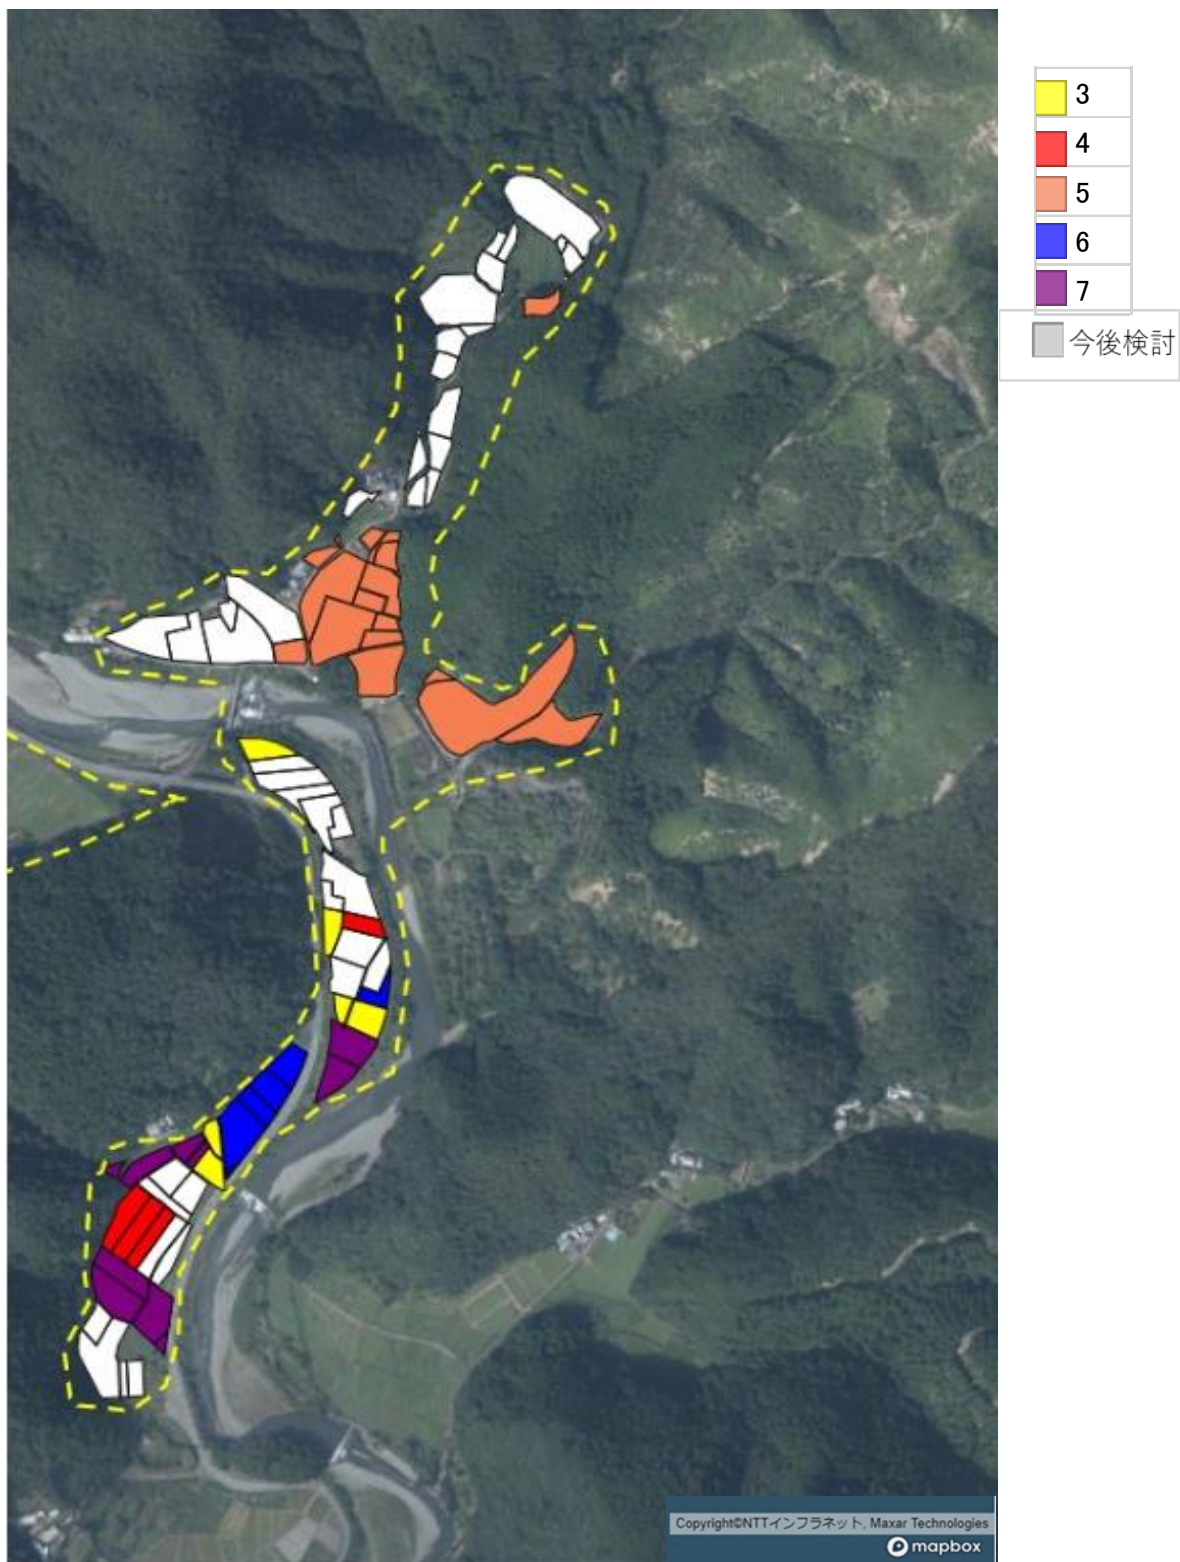

目標地図 佐喜浜地区①（山口集落）

■ 1
■ 2
■ 4
■ 今後検討

Copyright©NTTインフラネット, Maxar Technologies

目標地図 佐喜浜地区②（中尾集落）

目標地図 佐喜浜地区③（保能母・富家尻・遅越集落）

目標地図 佐喜浜地区④（入木集落）

目標地図 佐喜浜地区⑤（尾崎集落）

- 8
- 9

今後検討

目標地図 佐喜浜地区⑥（小山集落）

7
10
11
今後検討

目標地図 佐喜浜地区⑦（舟場集落）

目標地図 佐喜浜地区⑧（苫坂集落）

目標地図 佐喜浜地区⑨（談議所・宇田集落）

目標地図 佐喜浜地区⑩（中里集落）