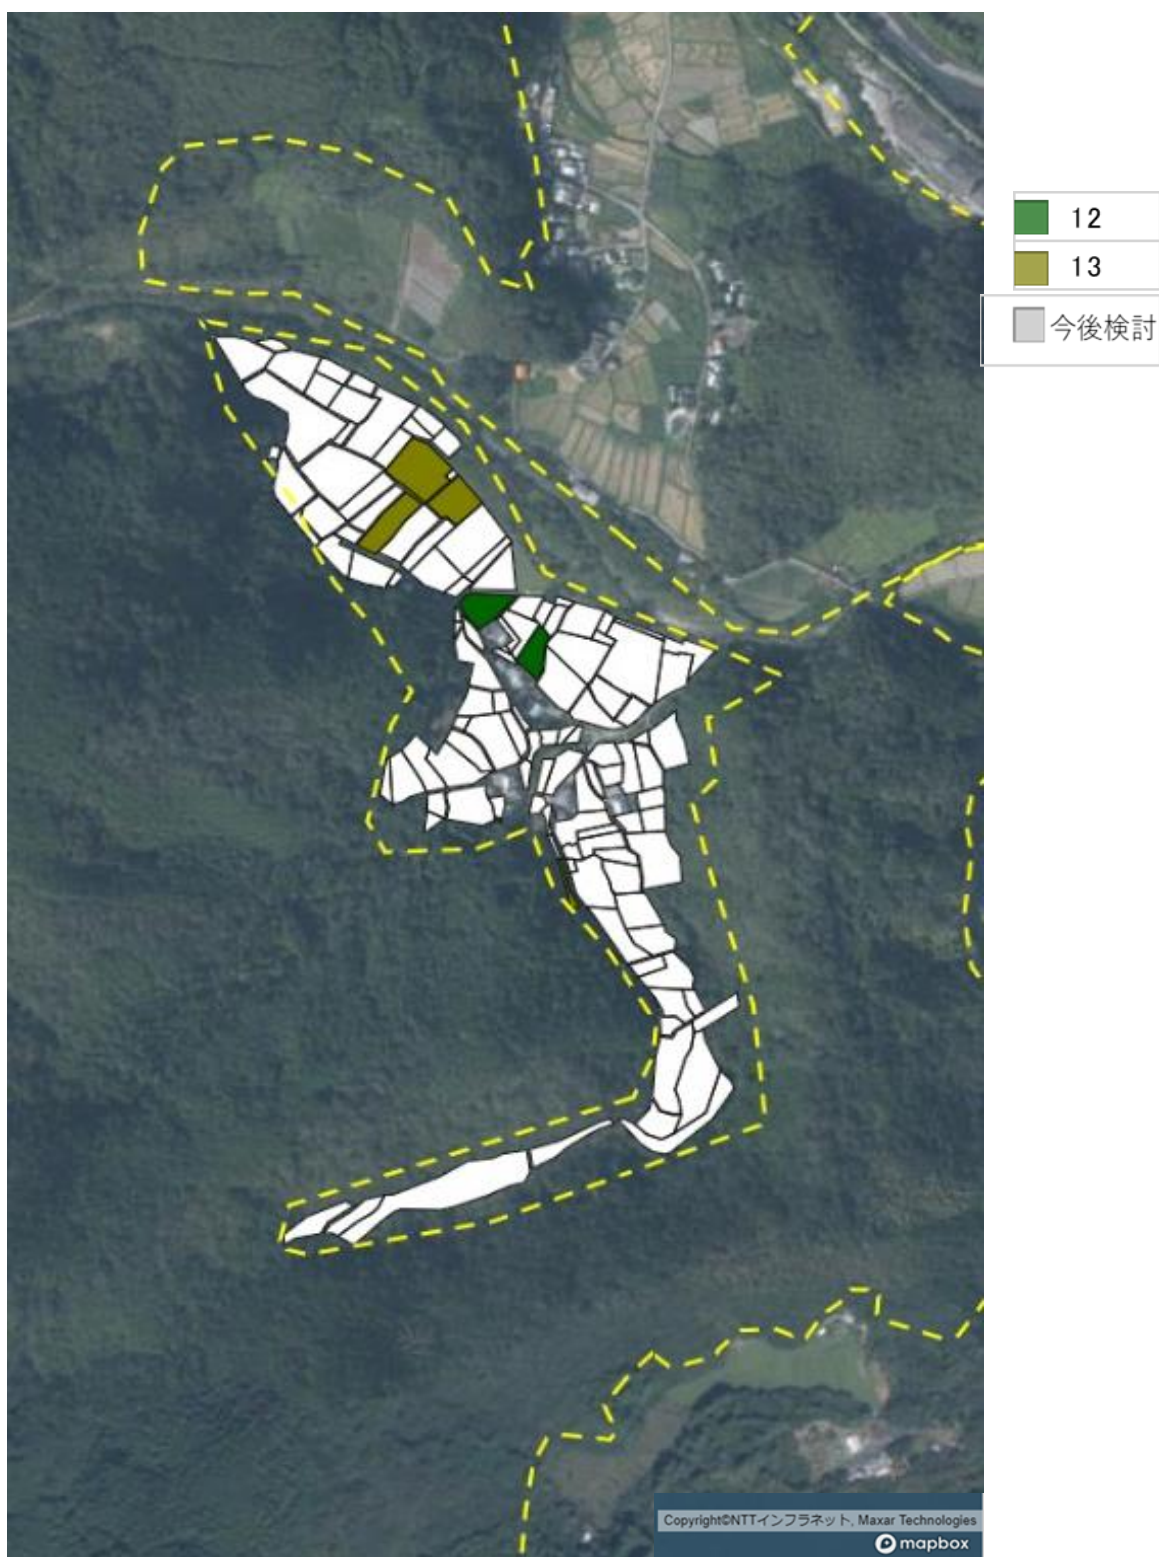

目標地図 佐喜浜地区①（山口集落）

■ 1
■ 2
■ 4
■ 今後検討

Copyright©NTTインフラネット, Maxar Technologies

目標地図 佐喜浜地区②（中尾集落）

目標地図 佐喜浜地区③（保能母・富家尻・遅越集落）

目標地図 佐喜浜地区④（入木集落）

目標地図 佐喜浜地区⑤（尾崎集落）

- 8
- 9

今後検討

目標地図 佐喜浜地区⑥（小山集落）

7
10
11
今後検討

目標地図 佐喜浜地区⑦（舟場集落）

目標地図 佐喜浜地区⑧（苫坂集落）

目標地図 佐喜浜地区⑨（談議所・宇田集落）

目標地図 佐喜浜地区⑩（中里集落）