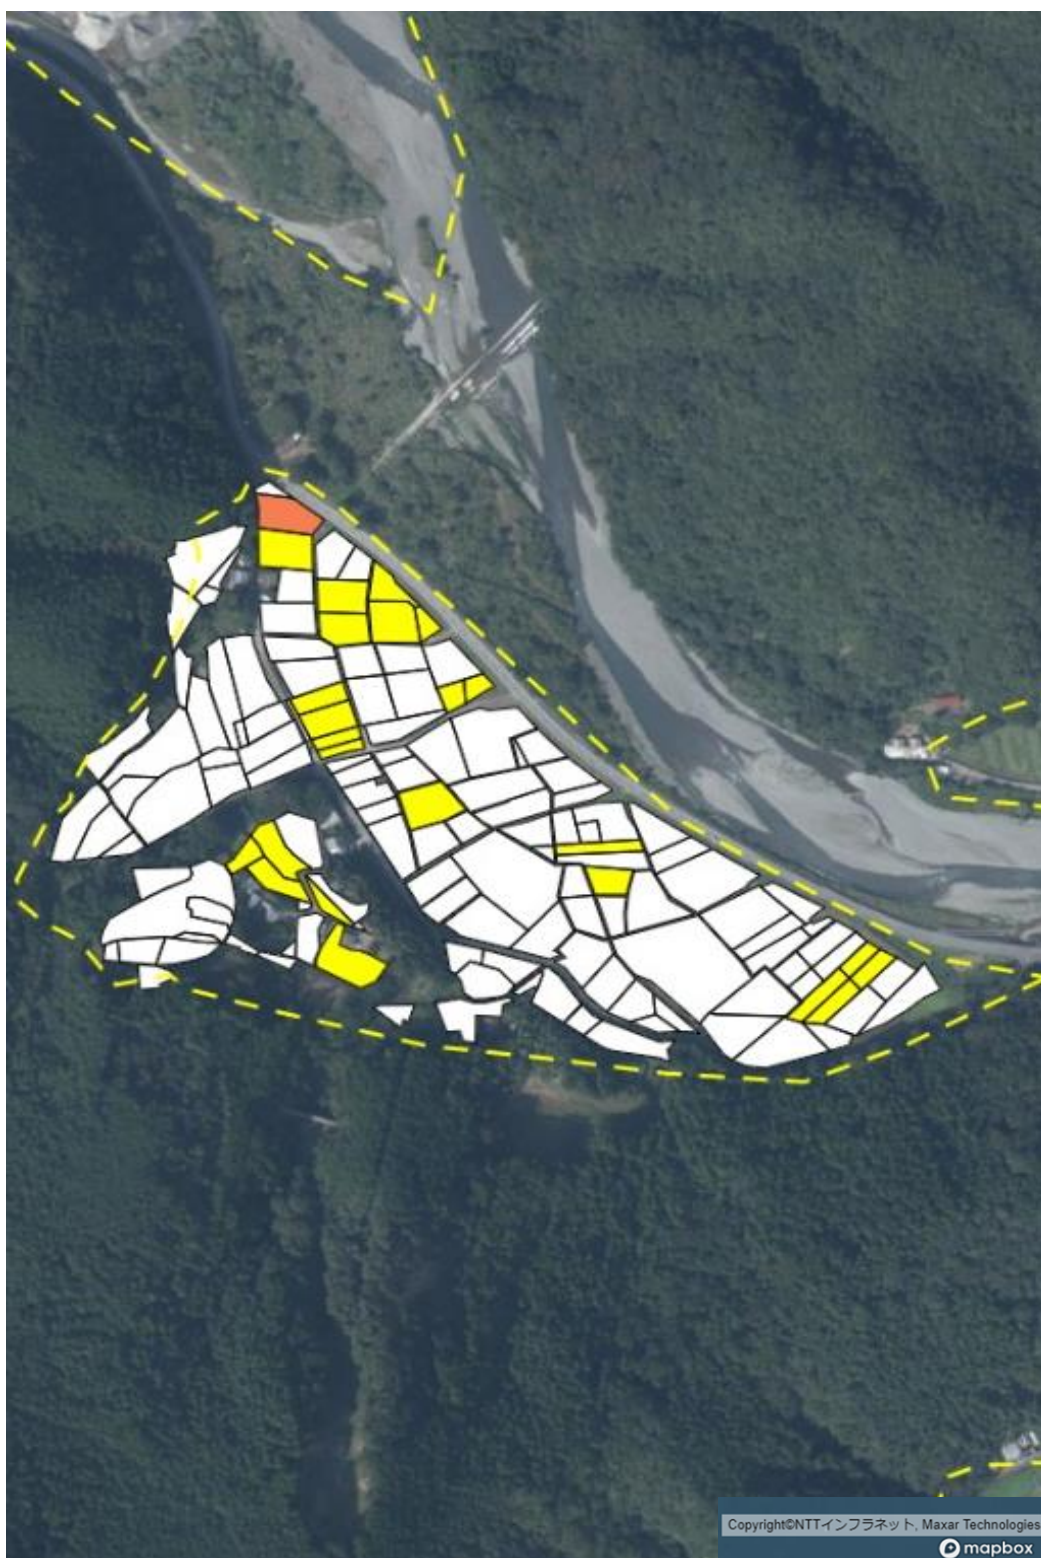

目標地図 佐喜浜地区①（山口集落）

■ 1
■ 2
■ 4
■ 今後検討

Copyright©NTTインフラネット, Maxar Technologies

目標地図 佐喜浜地区②（中尾集落）

目標地図 佐喜浜地区③（保能母・富家尻・遅越集落）

目標地図 佐喜浜地区④（入木集落）

目標地図 佐喜浜地区⑤（尾崎集落）

- 8
- 9

今後検討

目標地図 佐喜浜地区⑥（小山集落）

7
10
11
今後検討

目標地図 佐喜浜地区⑦（舟場集落）

目標地図 佐喜浜地区⑧（苫坂集落）

目標地図 佐喜浜地区⑨（談議所・宇田集落）

目標地図 佐喜浜地区⑩（中里集落）