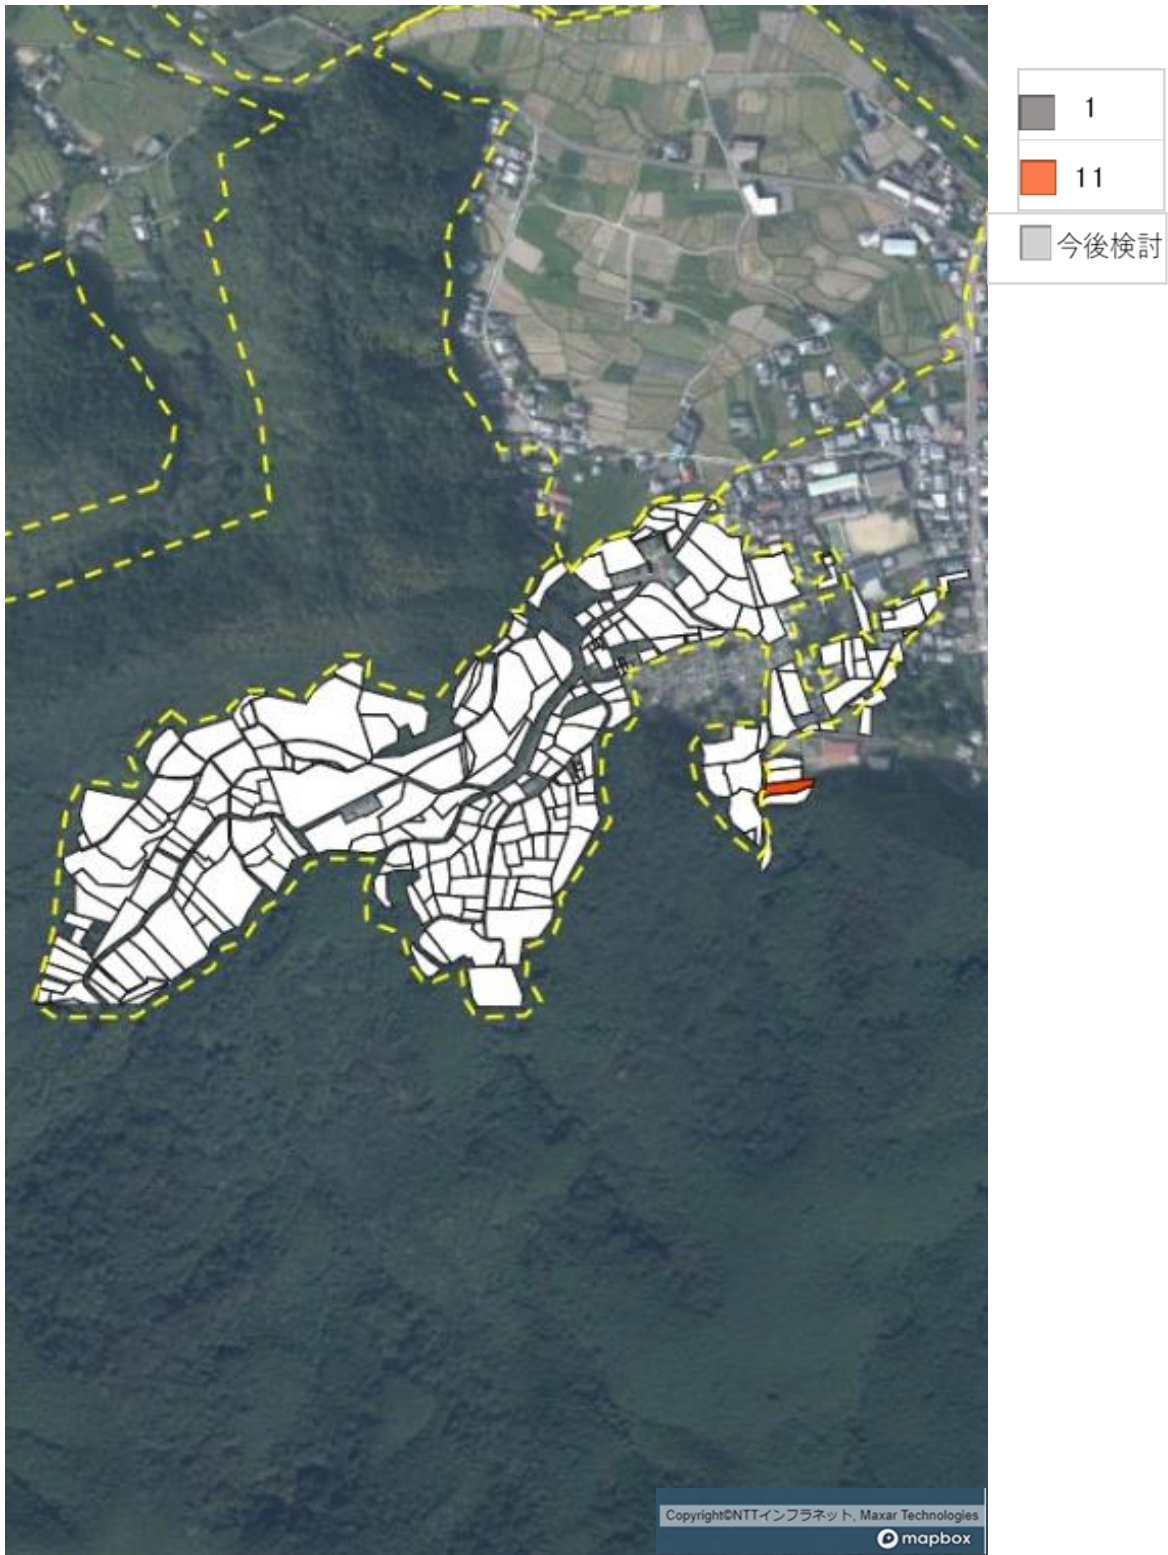

目標地図 佐喜浜地区①（山口集落）

■ 1
■ 2
■ 4
■ 今後検討

Copyright©NTTインフラネット, Maxar Technologies

目標地図 佐喜浜地区②（中尾集落）

目標地図 佐喜浜地区③（保能母・富家尻・遅越集落）

目標地図 佐喜浜地区④（入木集落）

目標地図 佐喜浜地区⑤（尾崎集落）

- 8
- 9

今後検討

目標地図 佐喜浜地区⑥（小山集落）

7
10
11
今後検討

目標地図 佐喜浜地区⑦（舟場集落）

目標地図 佐喜浜地区⑧（苫坂集落）

目標地図 佐喜浜地区⑨（談議所・宇田集落）

目標地図 佐喜浜地区⑩（中里集落）