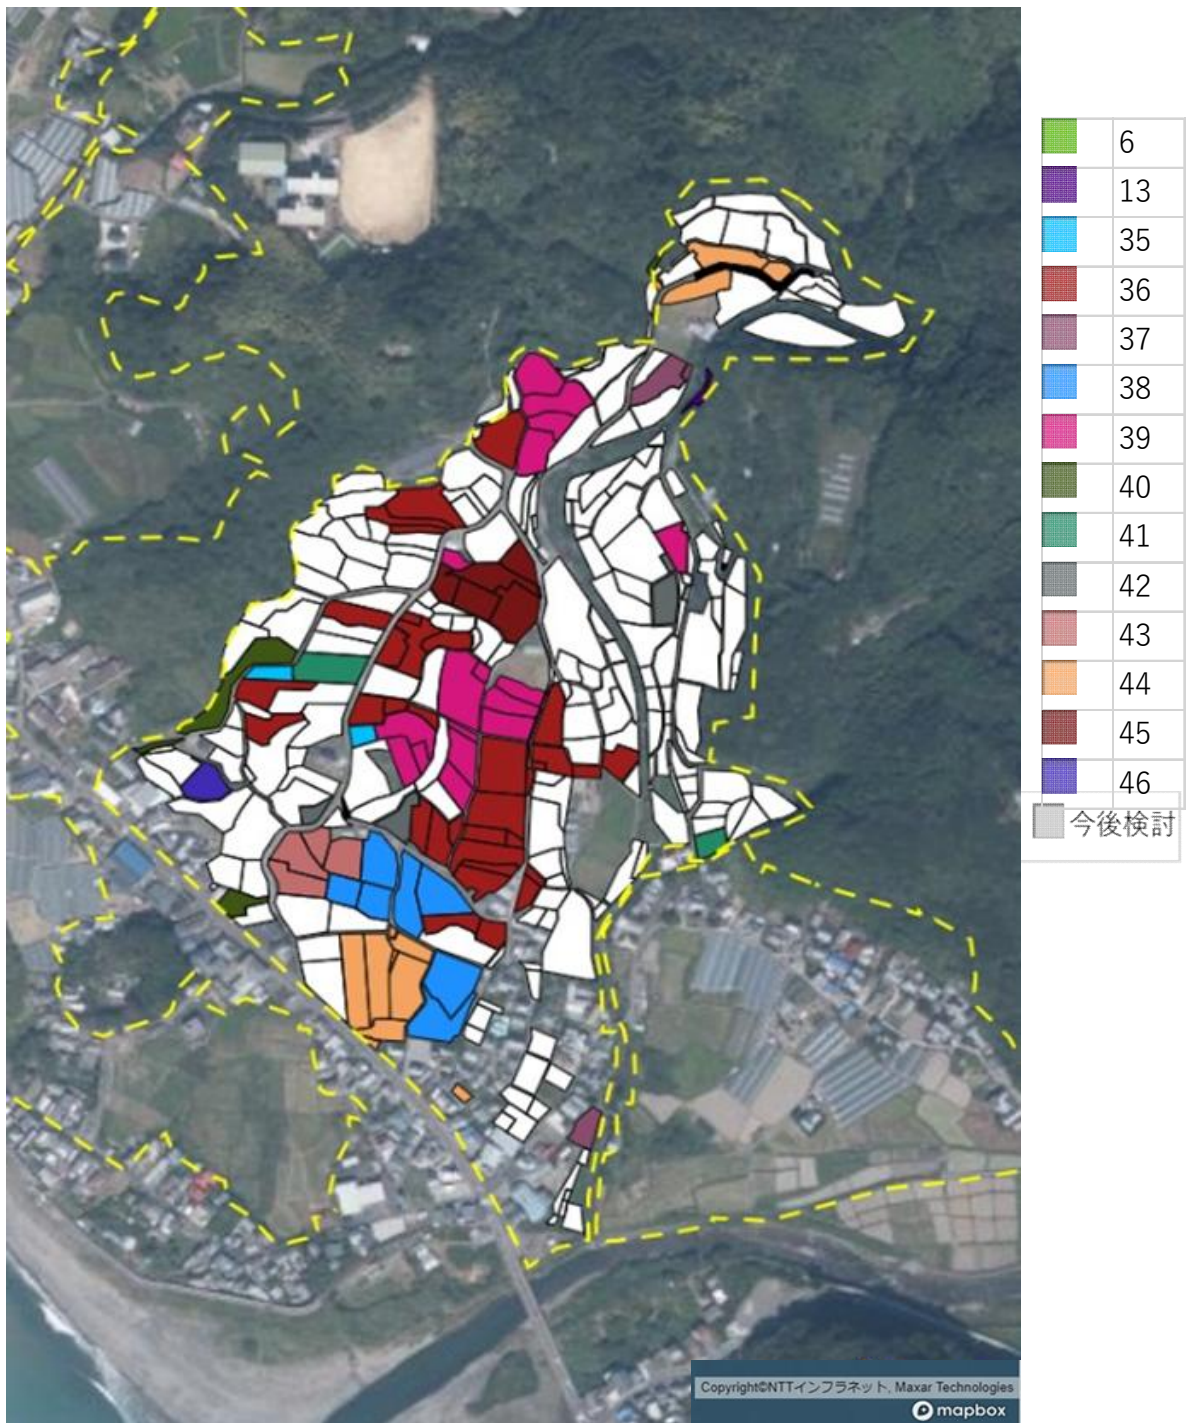

目標地図 羽根地区①（栢山集落）

	1
	2
	3
	4
	5
	6
	7
	65
	今後検討

目標地図 羽根地区②（中尾集落）

目標地図 羽根地区③（平山集落）

目標地図 羽根地区④（太田集落）

	10
	11
	12
	15
	16
	17
	18
	19
	20
	21
	22
	23
	24
	25
	26
	27
	28
	29
	30
	31
	32
	33
	66
	今後検討

目標地図 羽根地区⑤（新田集落）

目標地図 羽根地区⑥（戎町集落）

目標地図 羽根地区⑦（里集落）

目標地図 羽根地区⑧ (登集落)

	2
	46
	48
	49
	50
	51
	52
	53
	54
	55
	59
	今後検討

目標地図 羽根地区⑨（尾僧集落）

	2
	6
	41
	46
	48
	49
	50
	52
	53
	54
	56
	57
	58
	59
	67
	今後検討

目標地図 羽根地区⑩（西の浜・田の中・坂本集落）

目標地図 羽根地区⑪（大岸集落）

■ 今後検討

目標地図 羽根地区⑫（中川内集落）

■ 今後検討

目標地図 羽根地区⑬（黒見集落）

	60
	61
	今後検討

目標地図 羽根地区⑭ (中山集落)

43
48
53
54
55
56
57
58
59
62
63
今後検討