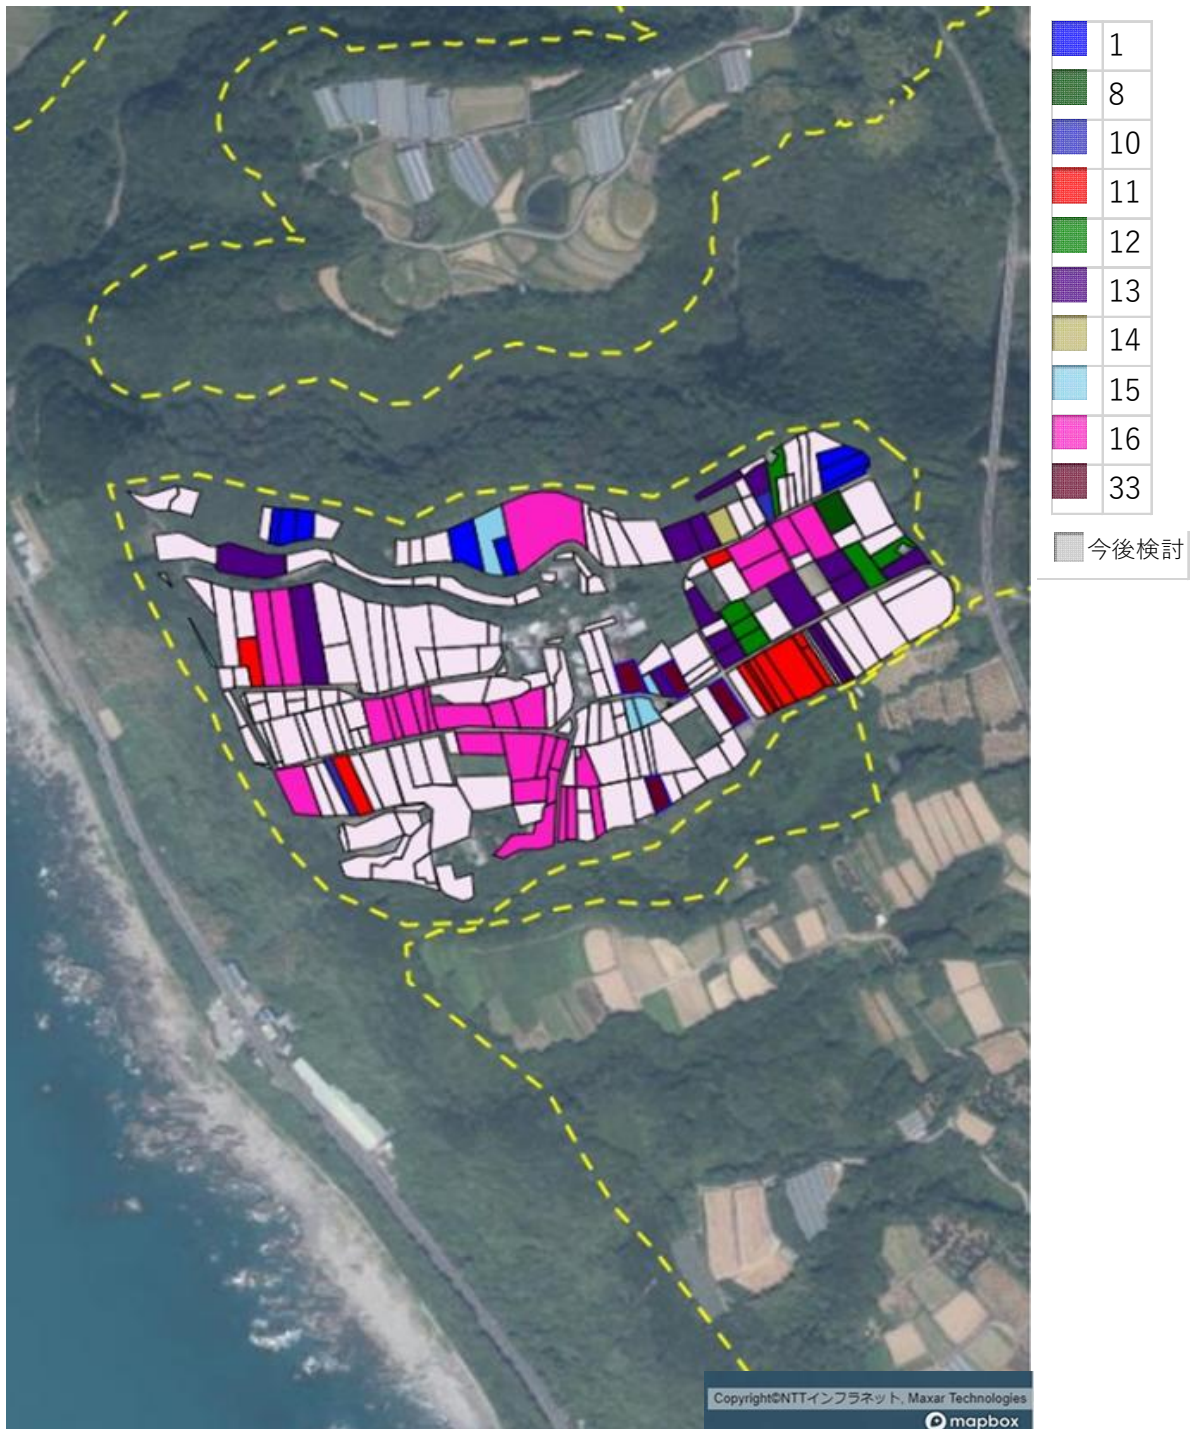

目標地図 羽根地区①（栢山集落）

	1
	2
	3
	4
	5
	6
	7
	65
	今後検討

目標地図 羽根地区②（中尾集落）

目標地図 羽根地区③（平山集落）

目標地図 羽根地区④（太田集落）

	10
	11
	12
	15
	16
	17
	18
	19
	20
	21
	22
	23
	24
	25
	26
	27
	28
	29
	30
	31
	32
	33
	66
	今後検討

目標地図 羽根地区⑤（新田集落）

目標地図 羽根地区⑥（戎町集落）

目標地図 羽根地区⑦（里集落）

目標地図 羽根地区⑧ (登集落)

	2
	46
	48
	49
	50
	51
	52
	53
	54
	55
	59
	今後検討

目標地図 羽根地区⑨（尾僧集落）

	2
	6
	41
	46
	48
	49
	50
	52
	53
	54
	56
	57
	58
	59
	67
	今後検討

目標地図 羽根地区⑩（西の浜・田の中・坂本集落）

目標地図 羽根地区⑪（大岸集落）

■ 今後検討

目標地図 羽根地区⑫（中川内集落）

■ 今後検討

目標地図 羽根地区⑬（黒見集落）

	60
	61
	今後検討

目標地図 羽根地区⑭ (中山集落)

43
48
53
54
55
56
57
58
59
62
63
今後検討