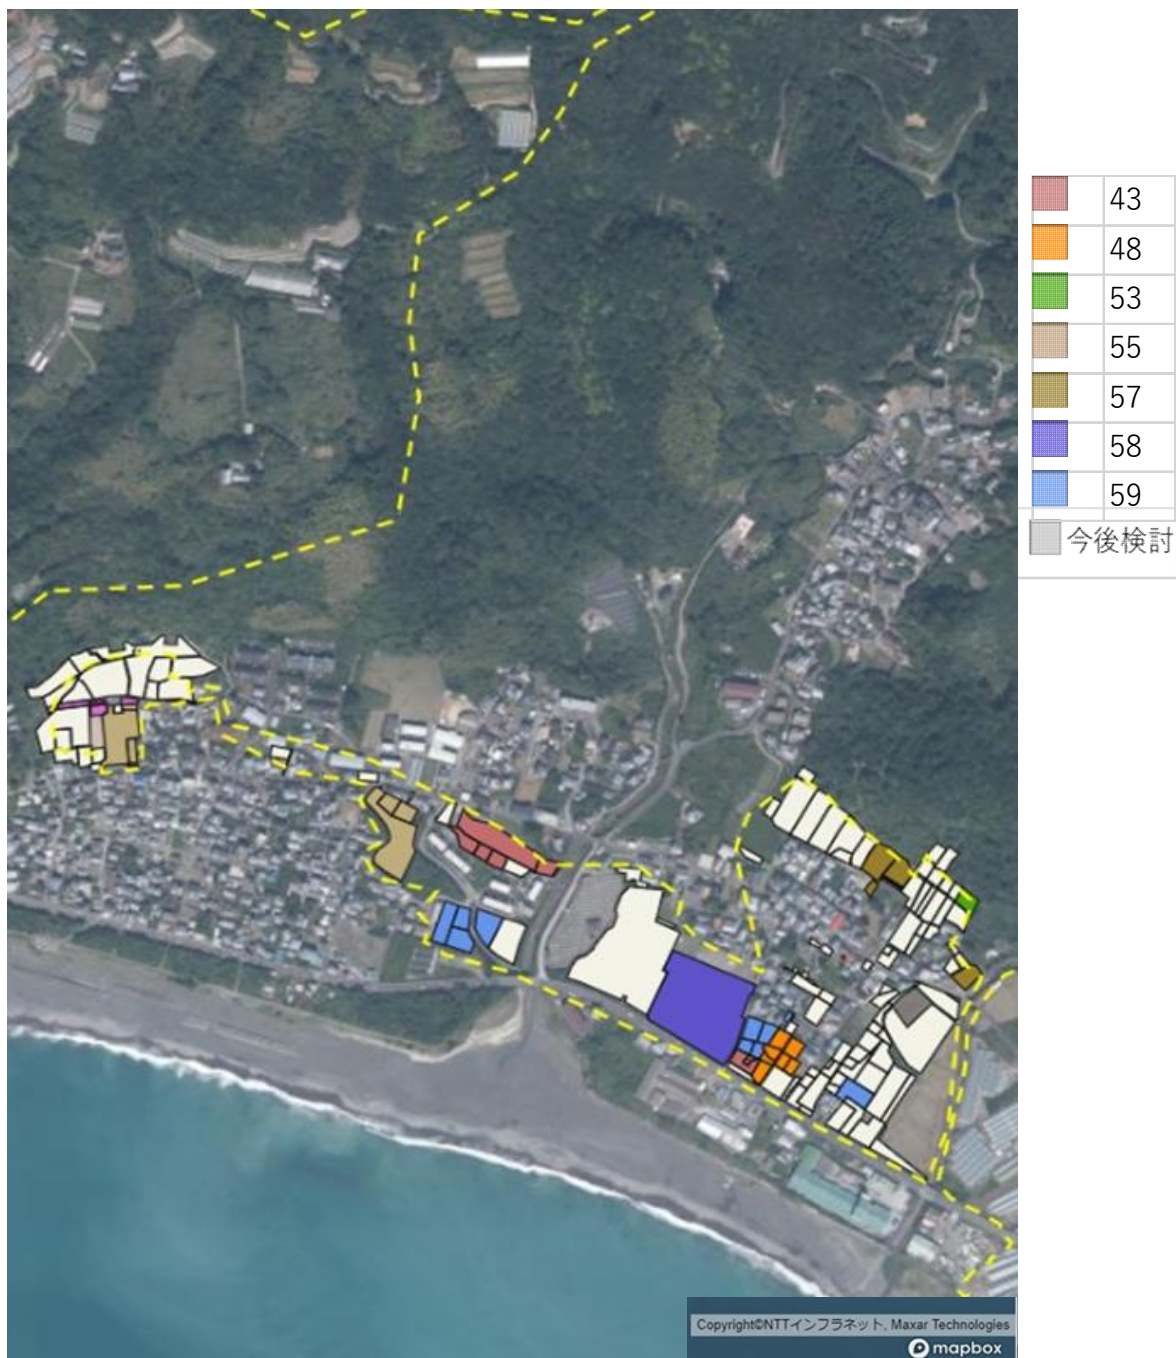

目標地図 羽根地区①（栢山集落）

	1
	2
	3
	4
	5
	6
	7
	65
	今後検討

目標地図 羽根地区②（中尾集落）

目標地図 羽根地区③（平山集落）

目標地図 羽根地区④（太田集落）

	10
	11
	12
	15
	16
	17
	18
	19
	20
	21
	22
	23
	24
	25
	26
	27
	28
	29
	30
	31
	32
	33
	66
	今後検討

目標地図 羽根地区⑤（新田集落）

目標地図 羽根地区⑥（戎町集落）

目標地図 羽根地区⑦（里集落）

目標地図 羽根地区⑧ (登集落)

	2
	46
	48
	49
	50
	51
	52
	53
	54
	55
	59
	今後検討

目標地図 羽根地区⑨（尾僧集落）

	2
	6
	41
	46
	48
	49
	50
	52
	53
	54
	56
	57
	58
	59
	67
	今後検討

目標地図 羽根地区⑩（西の浜・田の中・坂本集落）

目標地図 羽根地区⑪（大岸集落）

■ 今後検討

目標地図 羽根地区⑫（中川内集落）

■ 今後検討

目標地図 羽根地区⑬（黒見集落）

	60
	61
	今後検討

目標地図 羽根地区⑭ (中山集落)

43
48
53
54
55
56
57
58
59
62
63
今後検討