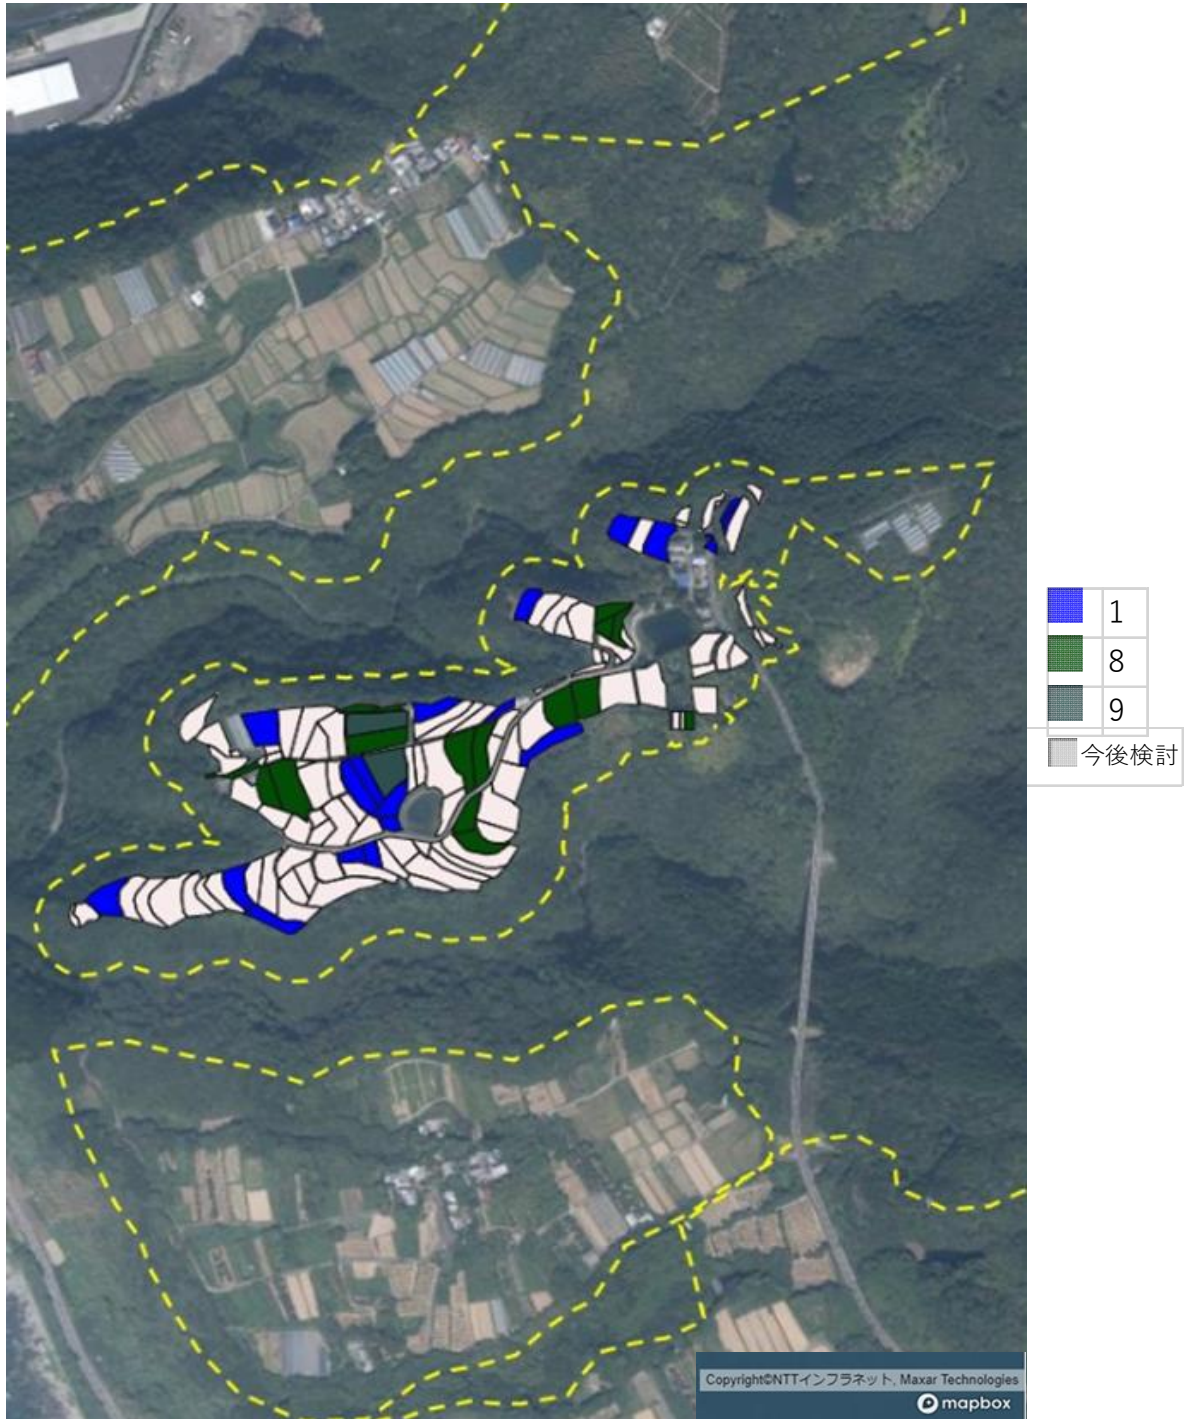

目標地図 羽根地区①（栢山集落）

	1
	2
	3
	4
	5
	6
	7
	65
	今後検討

目標地図 羽根地区②（中尾集落）

目標地図 羽根地区③（平山集落）

目標地図 羽根地区④（太田集落）

	10
	11
	12
	15
	16
	17
	18
	19
	20
	21
	22
	23
	24
	25
	26
	27
	28
	29
	30
	31
	32
	33
	66
	今後検討

目標地図 羽根地区⑤（新田集落）

目標地図 羽根地区⑥（戎町集落）

目標地図 羽根地区⑦（里集落）

目標地図 羽根地区⑧ (登集落)

	2
	46
	48
	49
	50
	51
	52
	53
	54
	55
	59
	今後検討

目標地図 羽根地区⑨（尾僧集落）

	2
	6
	41
	46
	48
	49
	50
	52
	53
	54
	56
	57
	58
	59
	67
	今後検討

目標地図 羽根地区⑩（西の浜・田の中・坂本集落）

目標地図 羽根地区⑪（大岸集落）

■ 今後検討

目標地図 羽根地区⑫（中川内集落）

■ 今後検討

目標地図 羽根地区⑬（黒見集落）

	60
	61
	今後検討

目標地図 羽根地区⑭ (中山集落)

43
48
53
54
55
56
57
58
59
62
63
今後検討