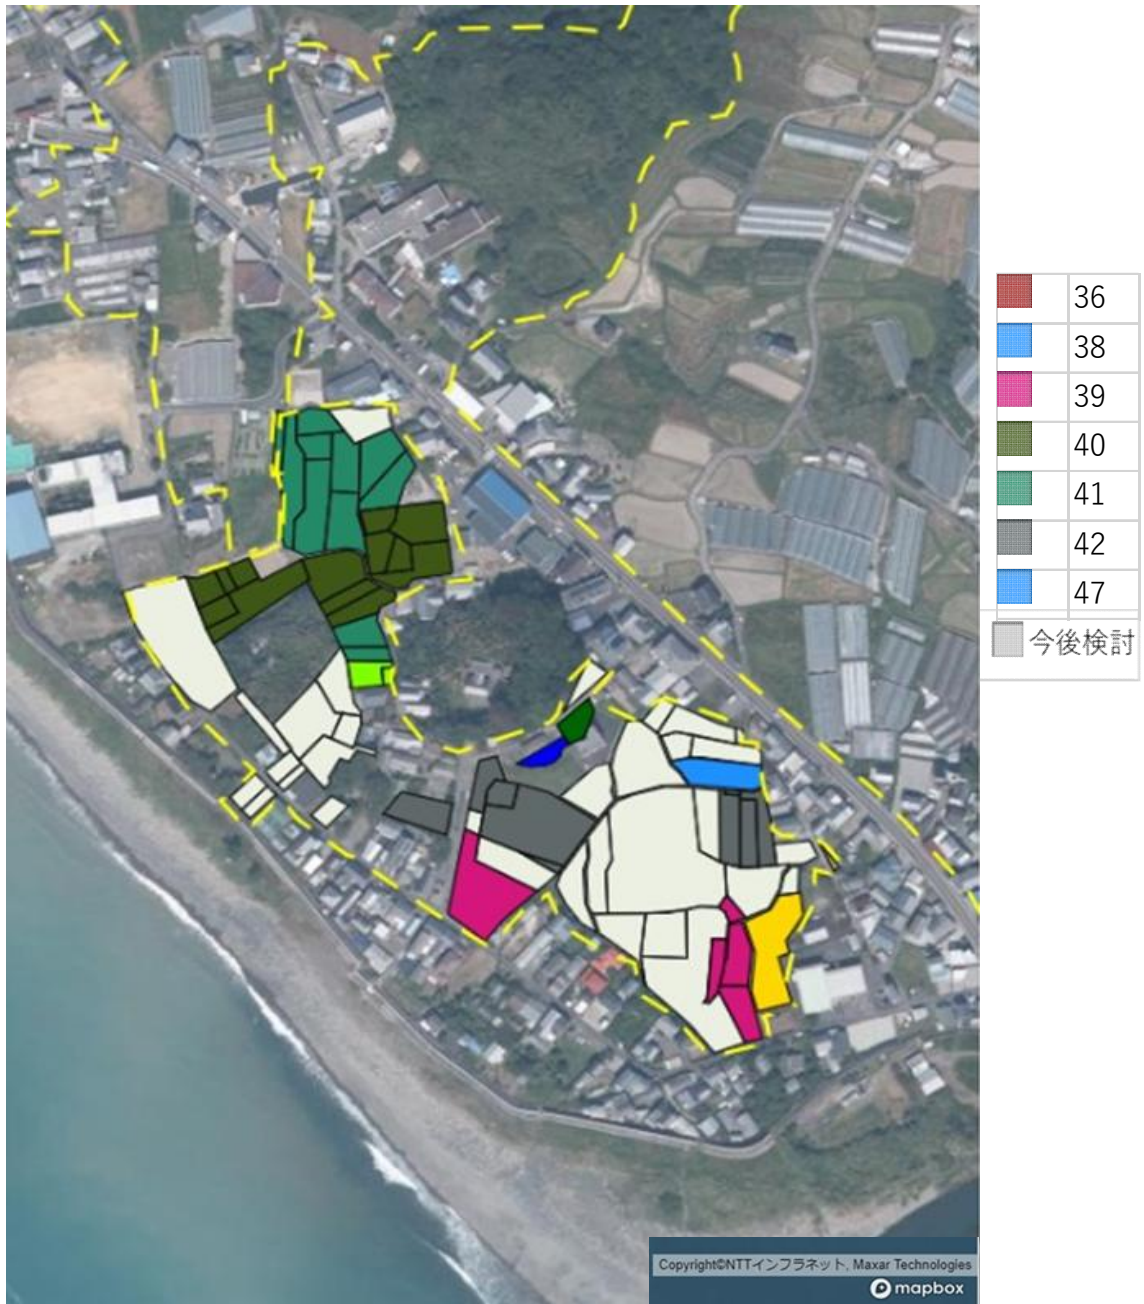

目標地図 羽根地区①（栢山集落）

	1
	2
	3
	4
	5
	6
	7
	65
	今後検討

目標地図 羽根地区②（中尾集落）

目標地図 羽根地区③（平山集落）

目標地図 羽根地区④（太田集落）

	10
	11
	12
	15
	16
	17
	18
	19
	20
	21
	22
	23
	24
	25
	26
	27
	28
	29
	30
	31
	32
	33
	66
	今後検討

目標地図 羽根地区⑤（新田集落）

目標地図 羽根地区⑥（戎町集落）

目標地図 羽根地区⑦（里集落）

目標地図 羽根地区⑧ (登集落)

	2
	46
	48
	49
	50
	51
	52
	53
	54
	55
	59
	今後検討

目標地図 羽根地区⑨（尾僧集落）

	2
	6
	41
	46
	48
	49
	50
	52
	53
	54
	56
	57
	58
	59
	67
	今後検討

目標地図 羽根地区⑩（西の浜・田の中・坂本集落）

目標地図 羽根地区⑪（大岸集落）

■ 今後検討

目標地図 羽根地区⑫（中川内集落）

■ 今後検討

目標地図 羽根地区⑬（黒見集落）

	60
	61
	今後検討

目標地図 羽根地区⑭ (中山集落)

43
48
53
54
55
56
57
58
59
62
63
今後検討