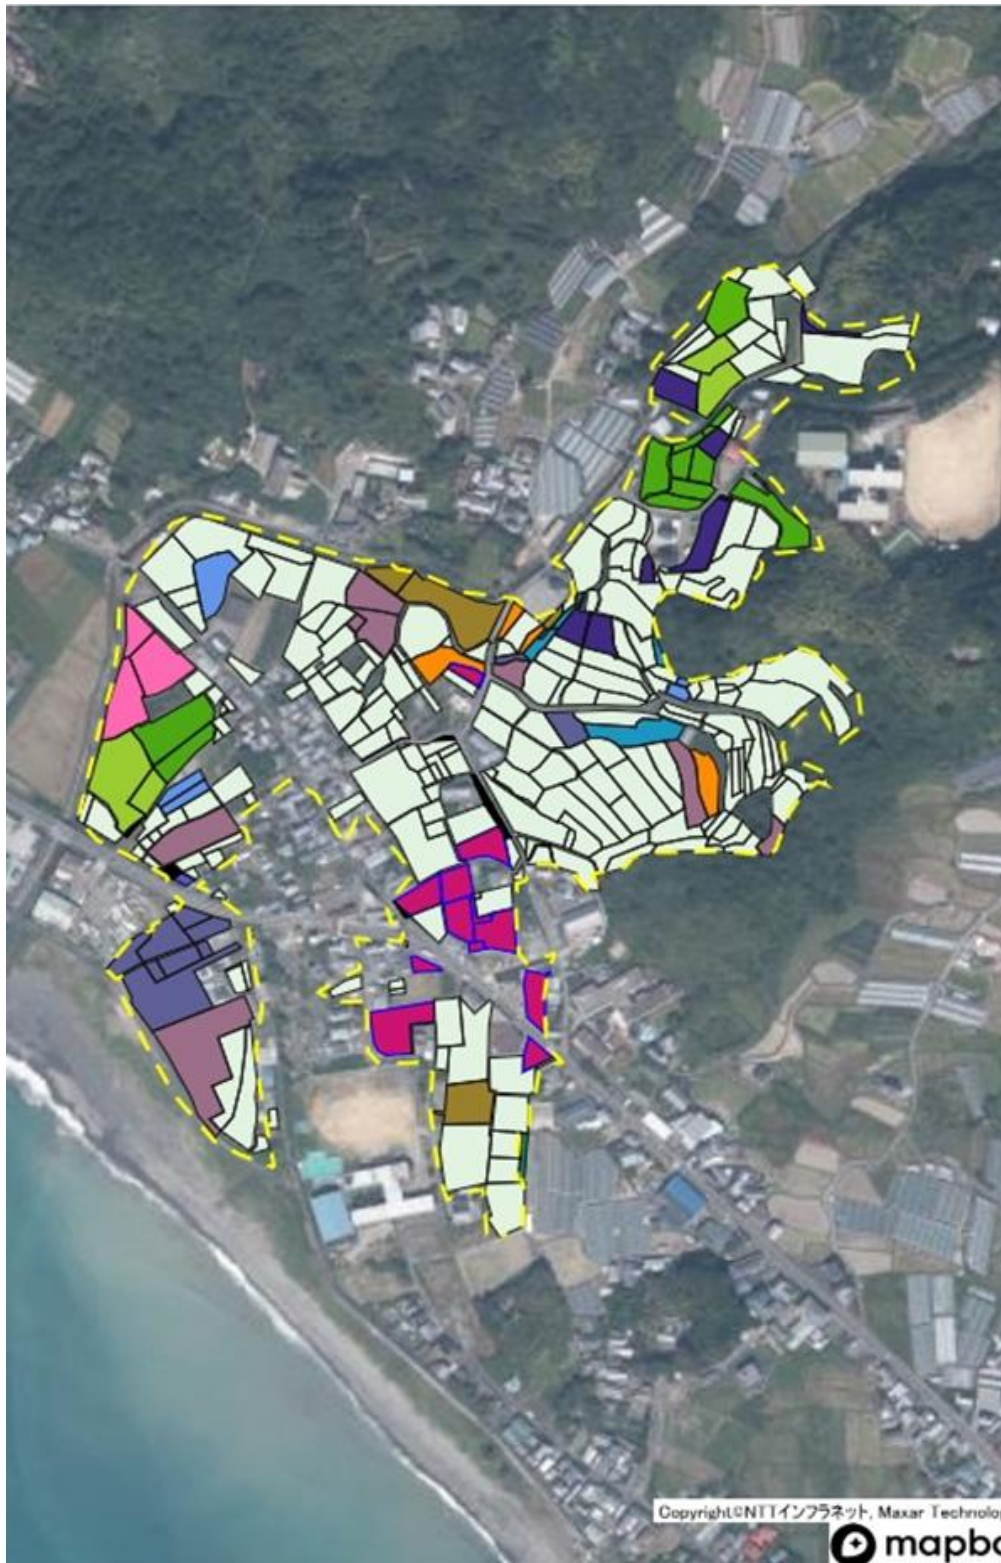

目標地図 羽根地区①（栢山集落）

	1
	2
	3
	4
	5
	6
	7
	65
	今後検討

目標地図 羽根地区②（中尾集落）

目標地図 羽根地区③（平山集落）

目標地図 羽根地区④（太田集落）

	10
	11
	12
	15
	16
	17
	18
	19
	20
	21
	22
	23
	24
	25
	26
	27
	28
	29
	30
	31
	32
	33
	66
	今後検討

目標地図 羽根地区⑤（新田集落）

目標地図 羽根地区⑥（戎町集落）

目標地図 羽根地区⑦（里集落）

目標地図 羽根地区⑧ (登集落)

	2
	46
	48
	49
	50
	51
	52
	53
	54
	55
	59
	今後検討

目標地図 羽根地区⑨（尾僧集落）

	2
	6
	41
	46
	48
	49
	50
	52
	53
	54
	56
	57
	58
	59
	67
	今後検討

目標地図 羽根地区⑩（西の浜・田の中・坂本集落）

目標地図 羽根地区⑪（大岸集落）

■ 今後検討

目標地図 羽根地区⑫（中川内集落）

■ 今後検討

目標地図 羽根地区⑬（黒見集落）

	60
	61
	今後検討

目標地図 羽根地区⑭ (中山集落)

43
48
53
54
55
56
57
58
59
62
63
今後検討