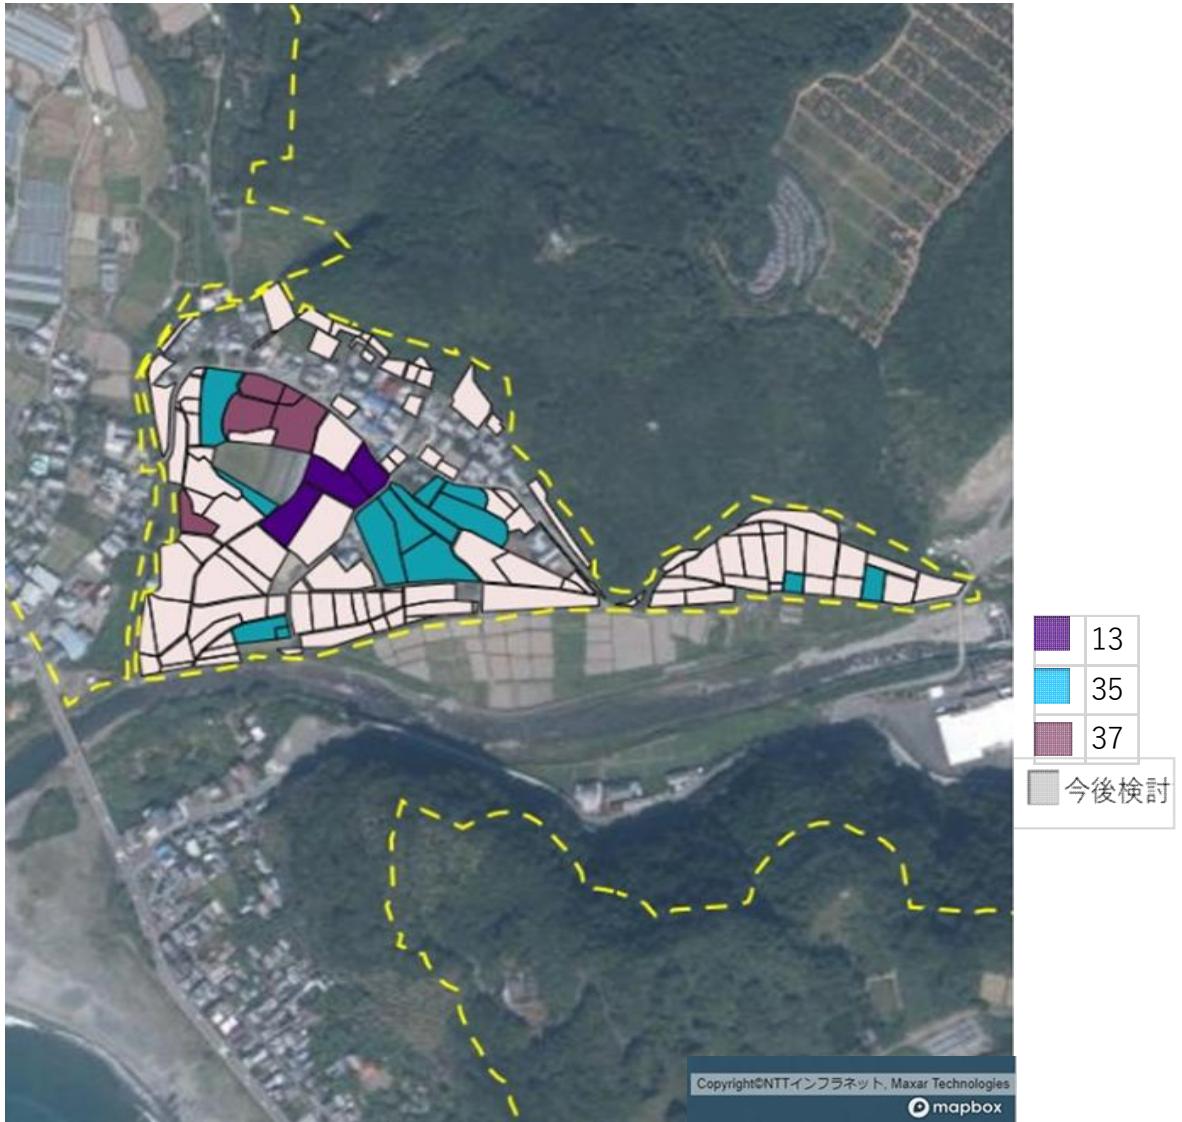

目標地図 羽根地区①（栢山集落）

	1
	2
	3
	4
	5
	6
	7
	65
	今後検討

目標地図 羽根地区②（中尾集落）

目標地図 羽根地区③（平山集落）

目標地図 羽根地区④（太田集落）

	10
	11
	12
	15
	16
	17
	18
	19
	20
	21
	22
	23
	24
	25
	26
	27
	28
	29
	30
	31
	32
	33
	66
	今後検討

目標地図 羽根地区⑤（新田集落）

目標地図 羽根地区⑥（戎町集落）

目標地図 羽根地区⑦（里集落）

目標地図 羽根地区⑧ (登集落)

	2
	46
	48
	49
	50
	51
	52
	53
	54
	55
	59
	今後検討

目標地図 羽根地区⑨（尾僧集落）

	2
	6
	41
	46
	48
	49
	50
	52
	53
	54
	56
	57
	58
	59
	67
	今後検討

目標地図 羽根地区⑩（西の浜・田の中・坂本集落）

目標地図 羽根地区⑪（大岸集落）

■ 今後検討

目標地図 羽根地区⑫（中川内集落）

■ 今後検討

目標地図 羽根地区⑬（黒見集落）

	60
	61
	今後検討

目標地図 羽根地区⑭ (中山集落)

43
48
53
54
55
56
57
58
59
62
63
今後検討