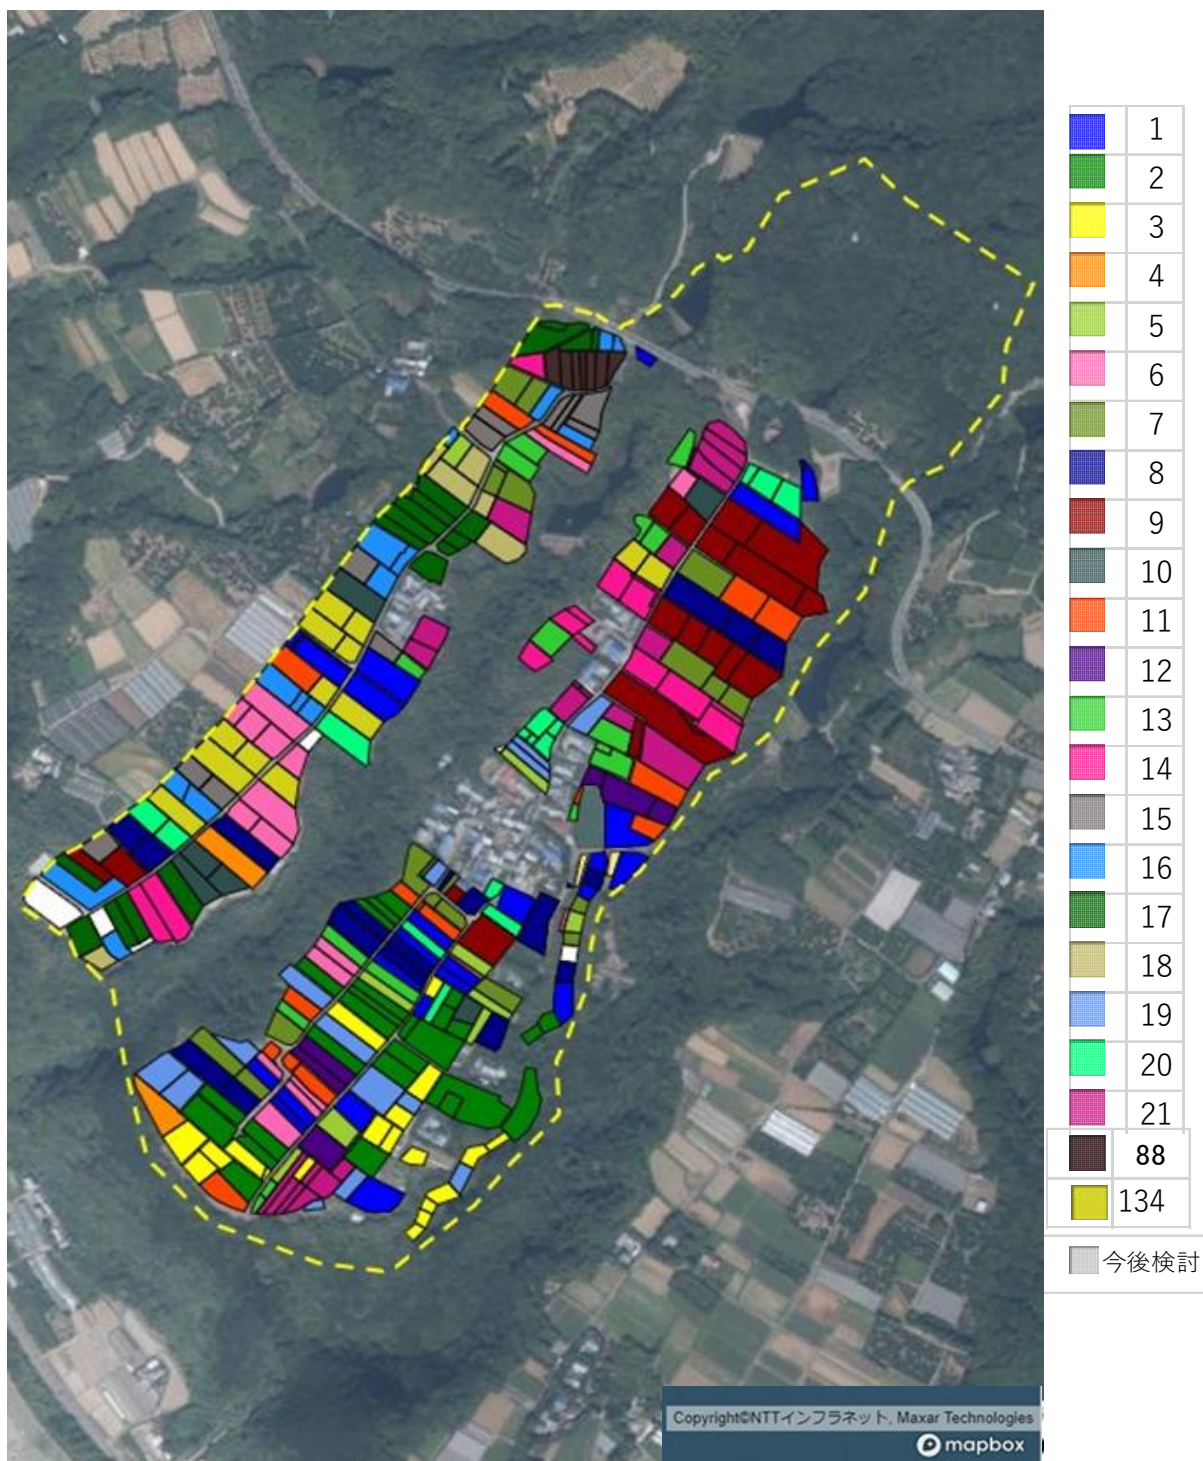

目標地図 吉良川地区①（西地集落）

目標地図 吉良川地区②（長野集落）

目標地図 吉良川地区③（磯原集落）

- 22
- 23
- 24
- 25
- 26
- 27
- 31
- 37
- 38
- 42
- 44
- 45
- 46
- 47
- 48
- 49
- 50
- 51
- 52
- 53
- 54
- 55
- 56
- 75
- 133

今後検討

目標地図 吉良川地区④（馬路地区）

	22
	23
	25
	26
	27
	47
	53
	55
	80
	83
	今後検討

目標地図 吉良川地区⑤（日南集落）

目標地図 吉良川地区⑥（大平集落）

■ 今後検討

目標地図 吉良川地区⑦（川長集落）

目標地図 吉良川地区⑧（中の川・珍地集落）

中の川・珍地①

中の川・珍地②

- 30
- 36
- 83
- 84
- 85
- 89
- 90
- 91
- 92
- 93
- 94
- 95
- 96
- 97
- 98
- 99
- 100
- 101
- 102
- 103
- 104
- 105
- 106
- 107
- 108
- 109
- 110
- 111
- 112
- 113
- 114
- 115
- 116
- 117
- 118
- 119
- 120
- 121
- 122
- 123
- 124
- 125
- 126
- 127
- 128
- 129
- 130
- 131
- 132

今後検討

目標地図 吉良川地区⑨（黒耳集落）

目標地図 吉良川地区⑩（傍土集落）

■ 今後検討

目標地図 吉良川地区⑪（釣の口集落）

釣の口①

釣の口②

■ 今後検討