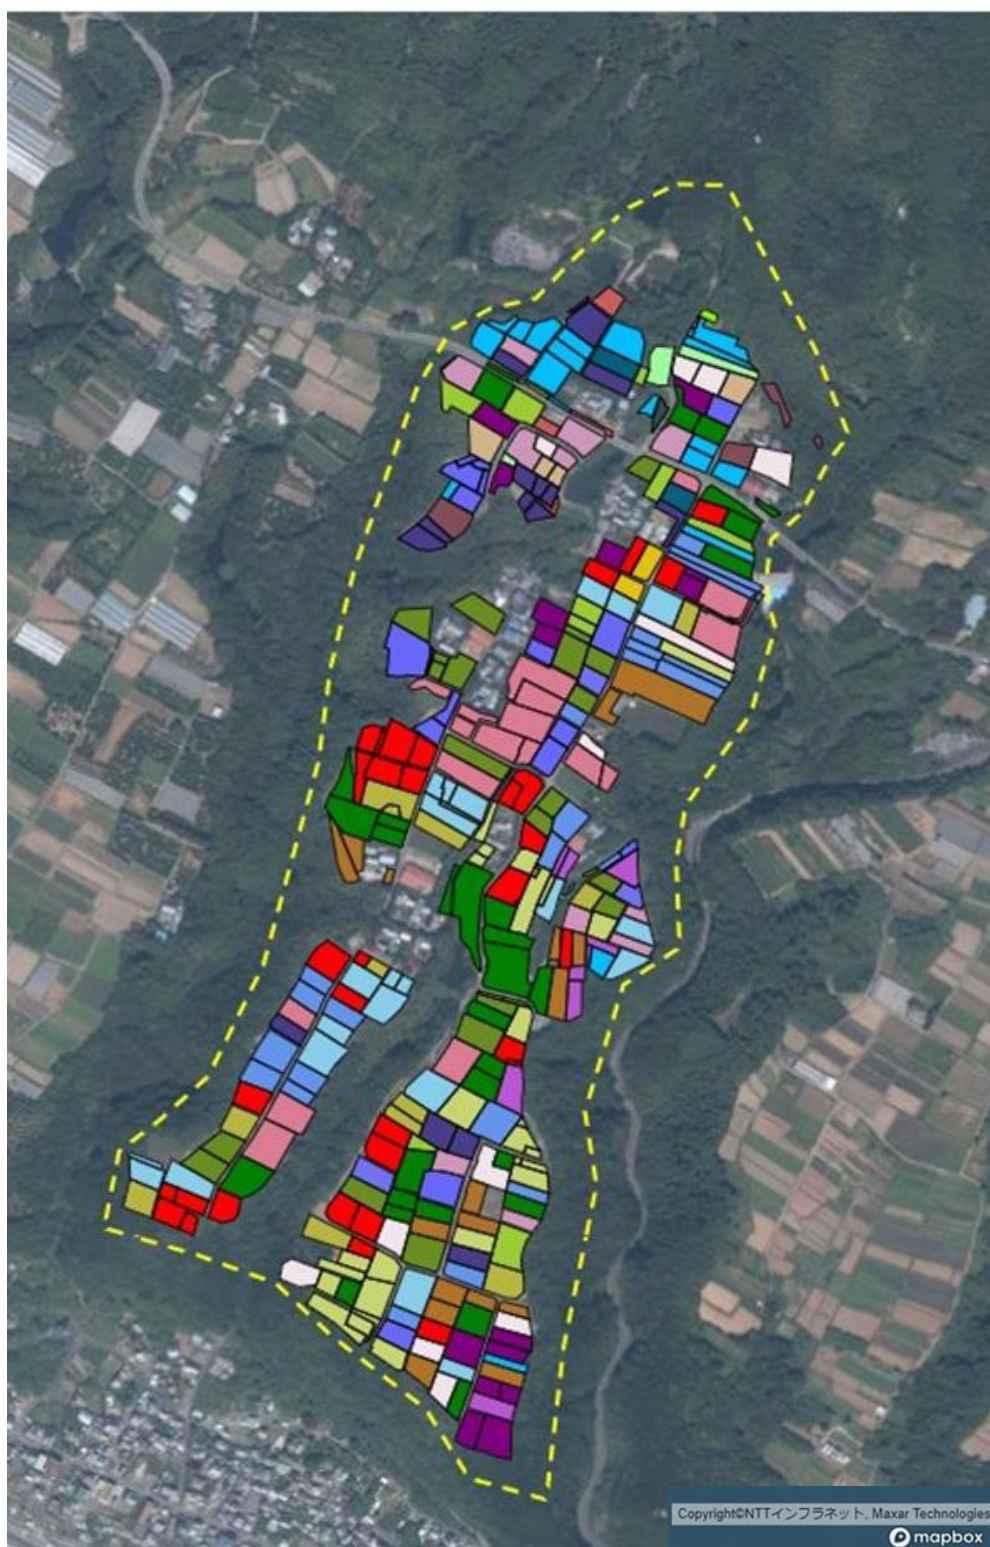

目標地図 吉良川地区①（西地集落）

目標地図 吉良川地区②（長野集落）

目標地図 吉良川地区③（磯原集落）

- 22
- 23
- 24
- 25
- 26
- 27
- 31
- 37
- 38
- 42
- 44
- 45
- 46
- 47
- 48
- 49
- 50
- 51
- 52
- 53
- 54
- 55
- 56
- 75
- 133

今後検討

目標地図 吉良川地区④（馬路地区）

	22
	23
	25
	26
	27
	47
	53
	55
	80
	83
	今後検討

目標地図 吉良川地区⑤（日南集落）

目標地図 吉良川地区⑥（大平集落）

■ 今後検討

目標地図 吉良川地区⑦（川長集落）

目標地図 吉良川地区⑧（中の川・珍地集落）

中の川・珍地①

中の川・珍地②

- 30
- 36
- 83
- 84
- 85
- 89
- 90
- 91
- 92
- 93
- 94
- 95
- 96
- 97
- 98
- 99
- 100
- 101
- 102
- 103
- 104
- 105
- 106
- 107
- 108
- 109
- 110
- 111
- 112
- 113
- 114
- 115
- 116
- 117
- 118
- 119
- 120
- 121
- 122
- 123
- 124
- 125
- 126
- 127
- 128
- 129
- 130
- 131
- 132

今後検討

目標地図 吉良川地区⑨（黒耳集落）

目標地図 吉良川地区⑩（傍土集落）

■ 今後検討

目標地図 吉良川地区⑪（釣の口集落）

釣の口①

釣の口②

■ 今後検討