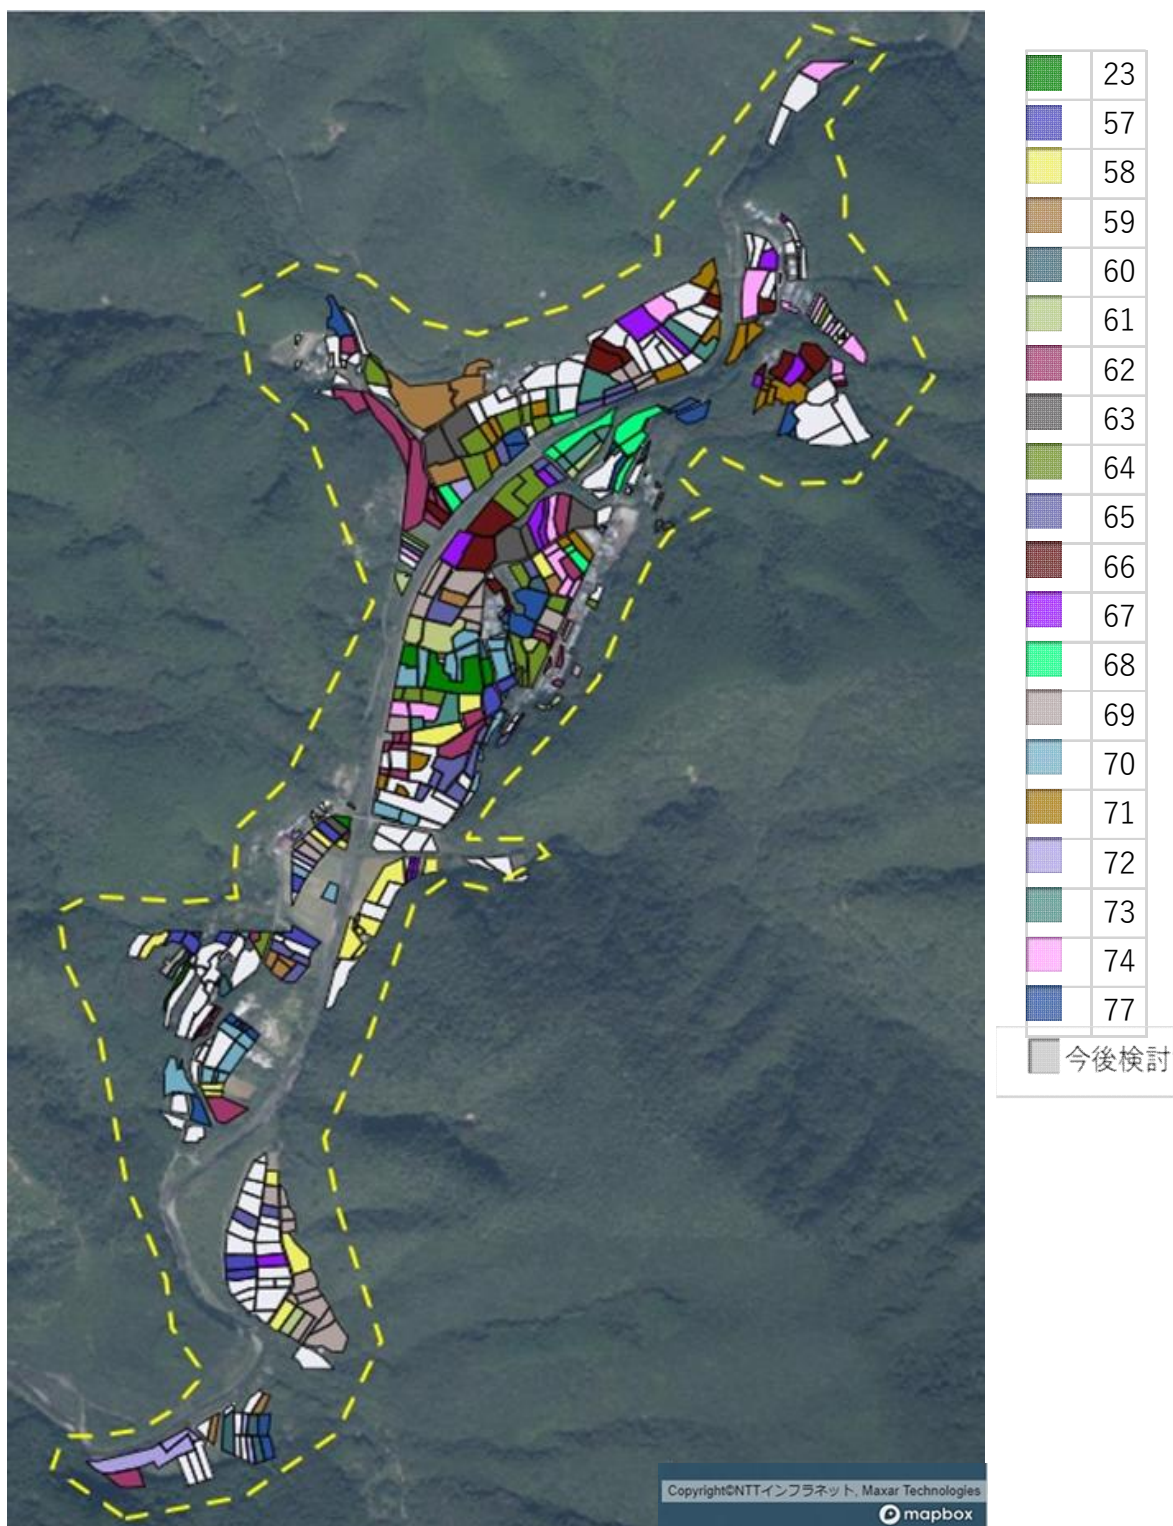

目標地図 吉良川地区①（西地集落）

目標地図 吉良川地区②（長野集落）

目標地図 吉良川地区③（磯原集落）

- 22
- 23
- 24
- 25
- 26
- 27
- 31
- 37
- 38
- 42
- 44
- 45
- 46
- 47
- 48
- 49
- 50
- 51
- 52
- 53
- 54
- 55
- 56
- 75
- 133

今後検討

目標地図 吉良川地区④（馬路地区）

	22
	23
	25
	26
	27
	47
	53
	55
	80
	83
	今後検討

目標地図 吉良川地区⑤（日南集落）

目標地図 吉良川地区⑥（大平集落）

■ 今後検討

目標地図 吉良川地区⑦（川長集落）

目標地図 吉良川地区⑧（中の川・珍地集落）

中の川・珍地①

中の川・珍地②

- 30
- 36
- 83
- 84
- 85
- 89
- 90
- 91
- 92
- 93
- 94
- 95
- 96
- 97
- 98
- 99
- 100
- 101
- 102
- 103
- 104
- 105
- 106
- 107
- 108
- 109
- 110
- 111
- 112
- 113
- 114
- 115
- 116
- 117
- 118
- 119
- 120
- 121
- 122
- 123
- 124
- 125
- 126
- 127
- 128
- 129
- 130
- 131
- 132

今後検討

目標地図 吉良川地区⑨（黒耳集落）

目標地図 吉良川地区⑩（傍土集落）

■ 今後検討

目標地図 吉良川地区⑪（釣の口集落）

釣の口①

釣の口②

■ 今後検討