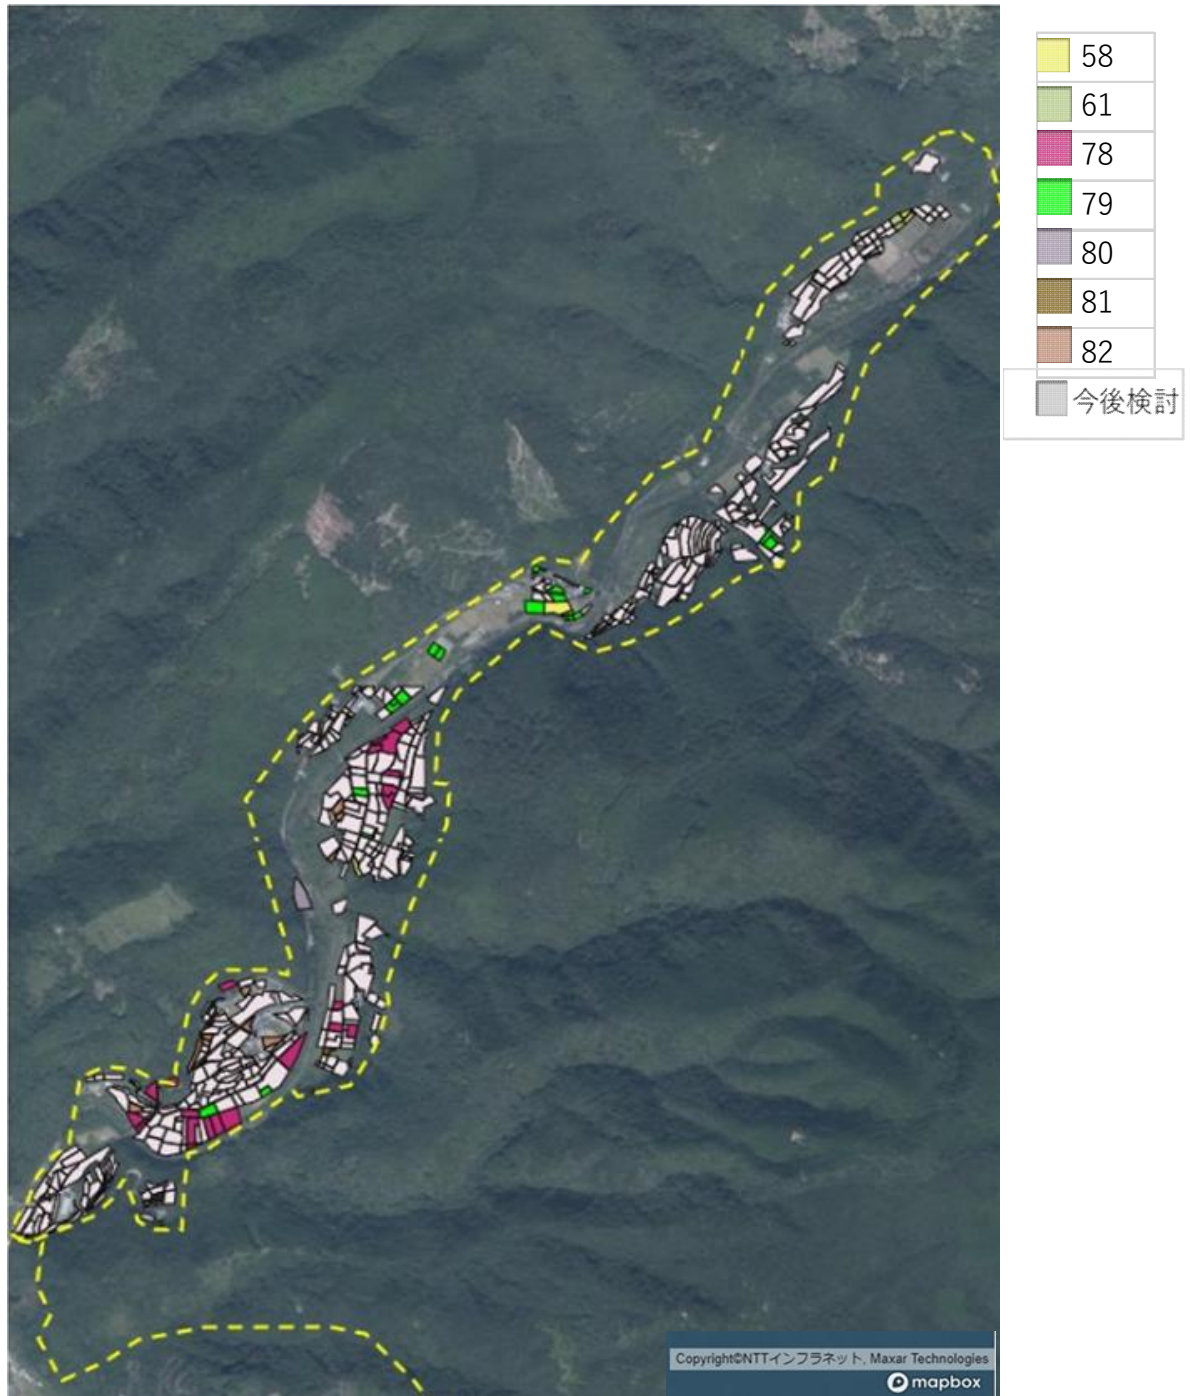

目標地図 吉良川地区①（西地集落）

目標地図 吉良川地区②（長野集落）

目標地図 吉良川地区③（磯原集落）

- 22
- 23
- 24
- 25
- 26
- 27
- 31
- 37
- 38
- 42
- 44
- 45
- 46
- 47
- 48
- 49
- 50
- 51
- 52
- 53
- 54
- 55
- 56
- 75
- 133

今後検討

目標地図 吉良川地区④（馬路地区）

	22
	23
	25
	26
	27
	47
	53
	55
	80
	83
	今後検討

目標地図 吉良川地区⑤（日南集落）

目標地図 吉良川地区⑥（大平集落）

■ 今後検討

目標地図 吉良川地区⑦（川長集落）

目標地図 吉良川地区⑧（中の川・珍地集落）

中の川・珍地①

中の川・珍地②

- 30
- 36
- 83
- 84
- 85
- 89
- 90
- 91
- 92
- 93
- 94
- 95
- 96
- 97
- 98
- 99
- 100
- 101
- 102
- 103
- 104
- 105
- 106
- 107
- 108
- 109
- 110
- 111
- 112
- 113
- 114
- 115
- 116
- 117
- 118
- 119
- 120
- 121
- 122
- 123
- 124
- 125
- 126
- 127
- 128
- 129
- 130
- 131
- 132

今後検討

目標地図 吉良川地区⑨（黒耳集落）

目標地図 吉良川地区⑩（傍土集落）

■ 今後検討

目標地図 吉良川地区⑪（釣の口集落）

釣の口①

釣の口②

■ 今後検討