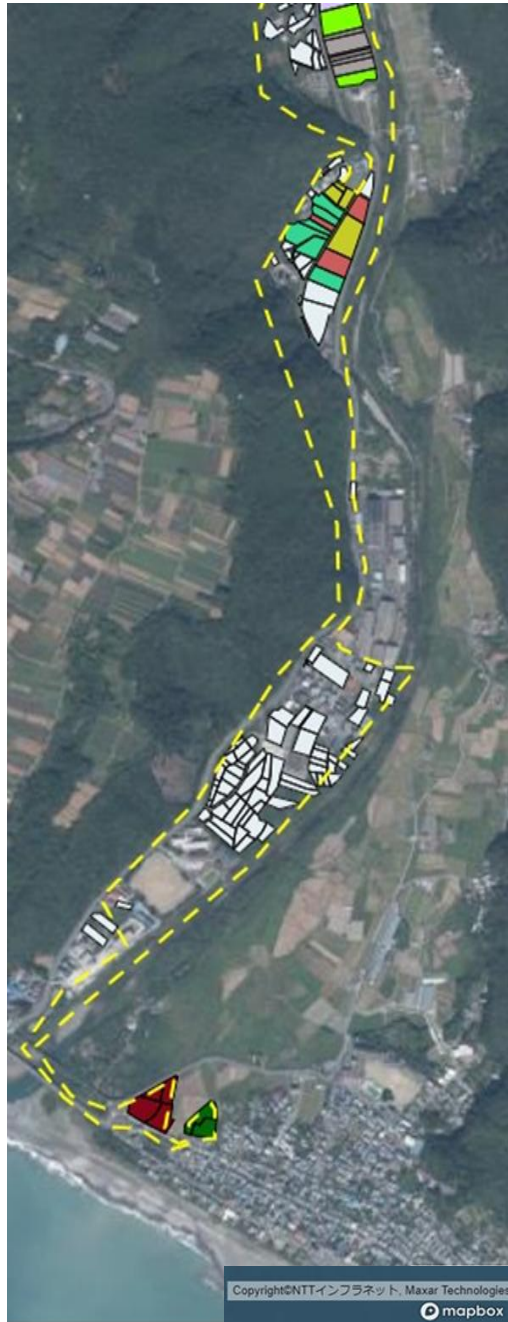

目標地図 吉良川地区①（西地集落）

目標地図 吉良川地区②（長野集落）

目標地図 吉良川地区③（磯原集落）

- 22
- 23
- 24
- 25
- 26
- 27
- 31
- 37
- 38
- 42
- 44
- 45
- 46
- 47
- 48
- 49
- 50
- 51
- 52
- 53
- 54
- 55
- 56
- 75
- 133

今後検討

目標地図 吉良川地区④（馬路地区）

	22
	23
	25
	26
	27
	47
	53
	55
	80
	83
	今後検討

目標地図 吉良川地区⑤（日南集落）

目標地図 吉良川地区⑥（大平集落）

■ 今後検討

目標地図 吉良川地区⑦（川長集落）

目標地図 吉良川地区⑧（中の川・珍地集落）

中の川・珍地①

中の川・珍地②

- 30
- 36
- 83
- 84
- 85
- 89
- 90
- 91
- 92
- 93
- 94
- 95
- 96
- 97
- 98
- 99
- 100
- 101
- 102
- 103
- 104
- 105
- 106
- 107
- 108
- 109
- 110
- 111
- 112
- 113
- 114
- 115
- 116
- 117
- 118
- 119
- 120
- 121
- 122
- 123
- 124
- 125
- 126
- 127
- 128
- 129
- 130
- 131
- 132

今後検討

目標地図 吉良川地区⑨（黒耳集落）

目標地図 吉良川地区⑩（傍土集落）

■ 今後検討

目標地図 吉良川地区⑪（釣の口集落）

釣の口①

釣の口②

■ 今後検討