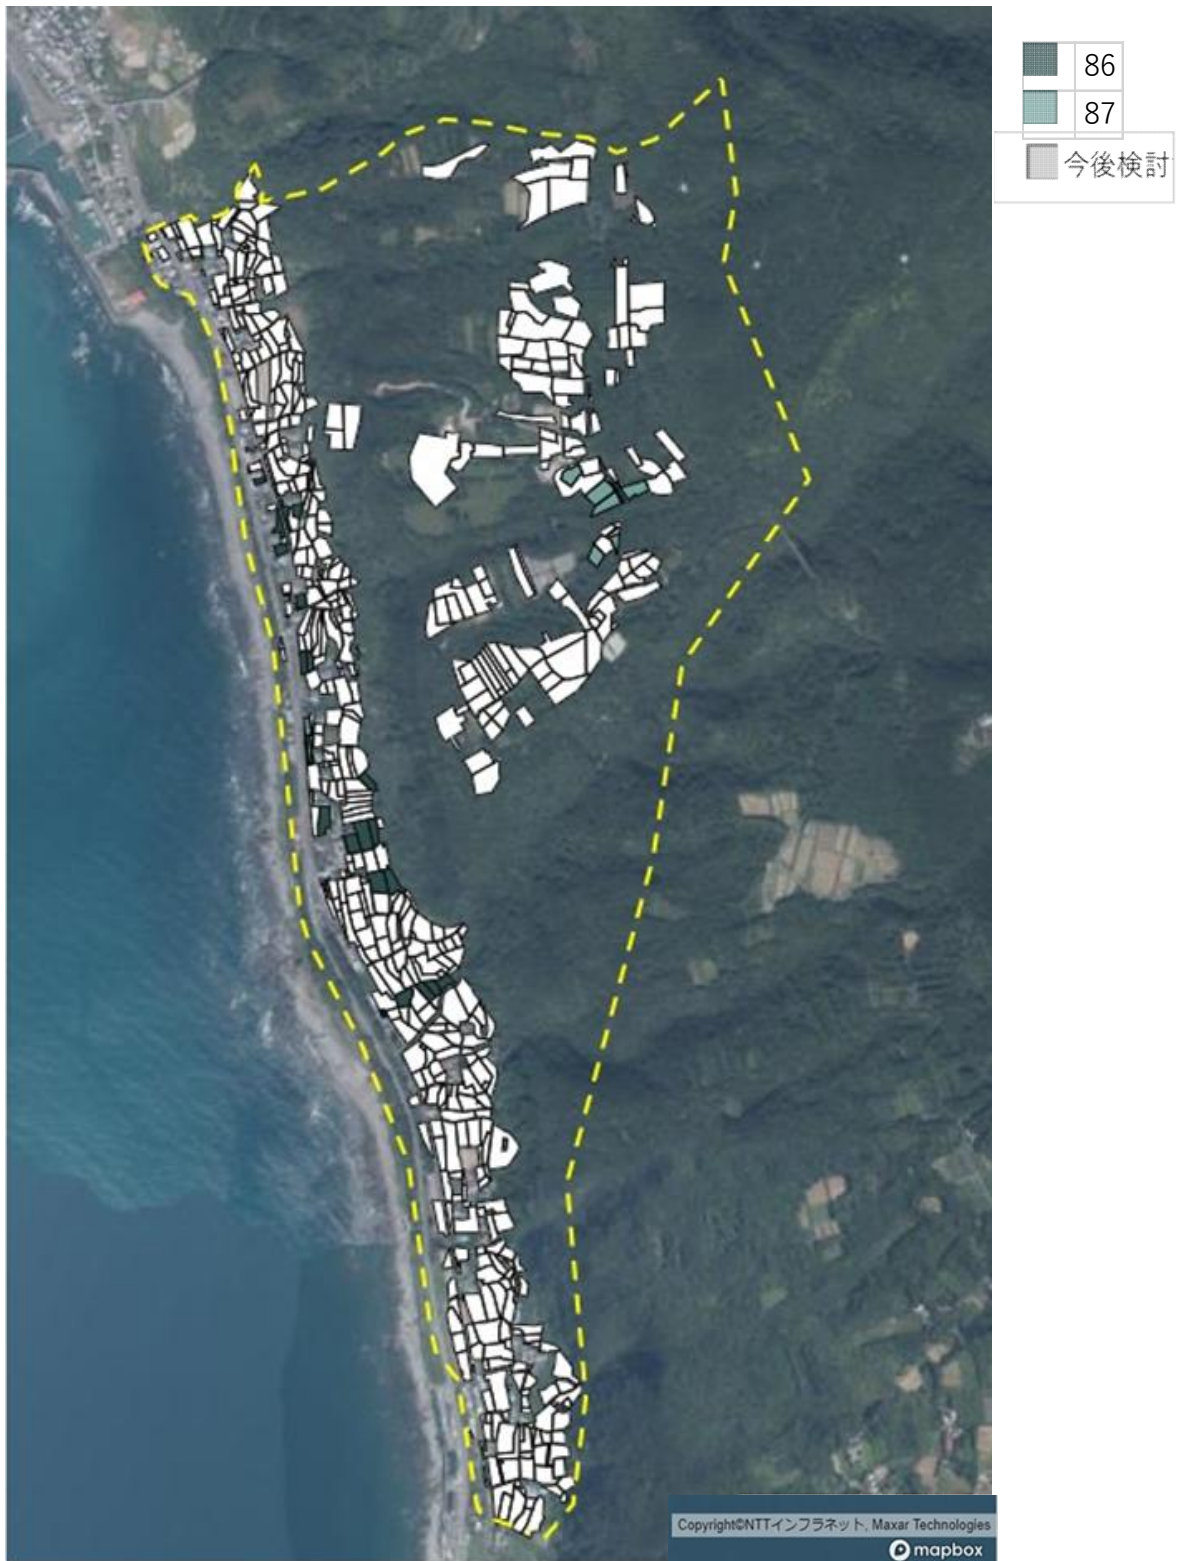

目標地図 吉良川地区①（西地集落）

目標地図 吉良川地区②（長野集落）

目標地図 吉良川地区③（磯原集落）

- 22
- 23
- 24
- 25
- 26
- 27
- 31
- 37
- 38
- 42
- 44
- 45
- 46
- 47
- 48
- 49
- 50
- 51
- 52
- 53
- 54
- 55
- 56
- 75
- 133

今後検討

目標地図 吉良川地区④（馬路地区）

	22
	23
	25
	26
	27
	47
	53
	55
	80
	83
	今後検討

目標地図 吉良川地区⑤（日南集落）

目標地図 吉良川地区⑥（大平集落）

■ 今後検討

目標地図 吉良川地区⑦（川長集落）

目標地図 吉良川地区⑧（中の川・珍地集落）

中の川・珍地①

中の川・珍地②

- 30
- 36
- 83
- 84
- 85
- 89
- 90
- 91
- 92
- 93
- 94
- 95
- 96
- 97
- 98
- 99
- 100
- 101
- 102
- 103
- 104
- 105
- 106
- 107
- 108
- 109
- 110
- 111
- 112
- 113
- 114
- 115
- 116
- 117
- 118
- 119
- 120
- 121
- 122
- 123
- 124
- 125
- 126
- 127
- 128
- 129
- 130
- 131
- 132

今後検討

目標地図 吉良川地区⑨（黒耳集落）

目標地図 吉良川地区⑩（傍土集落）

■ 今後検討

目標地図 吉良川地区⑪（釣の口集落）

釣の口①

釣の口②

■ 今後検討