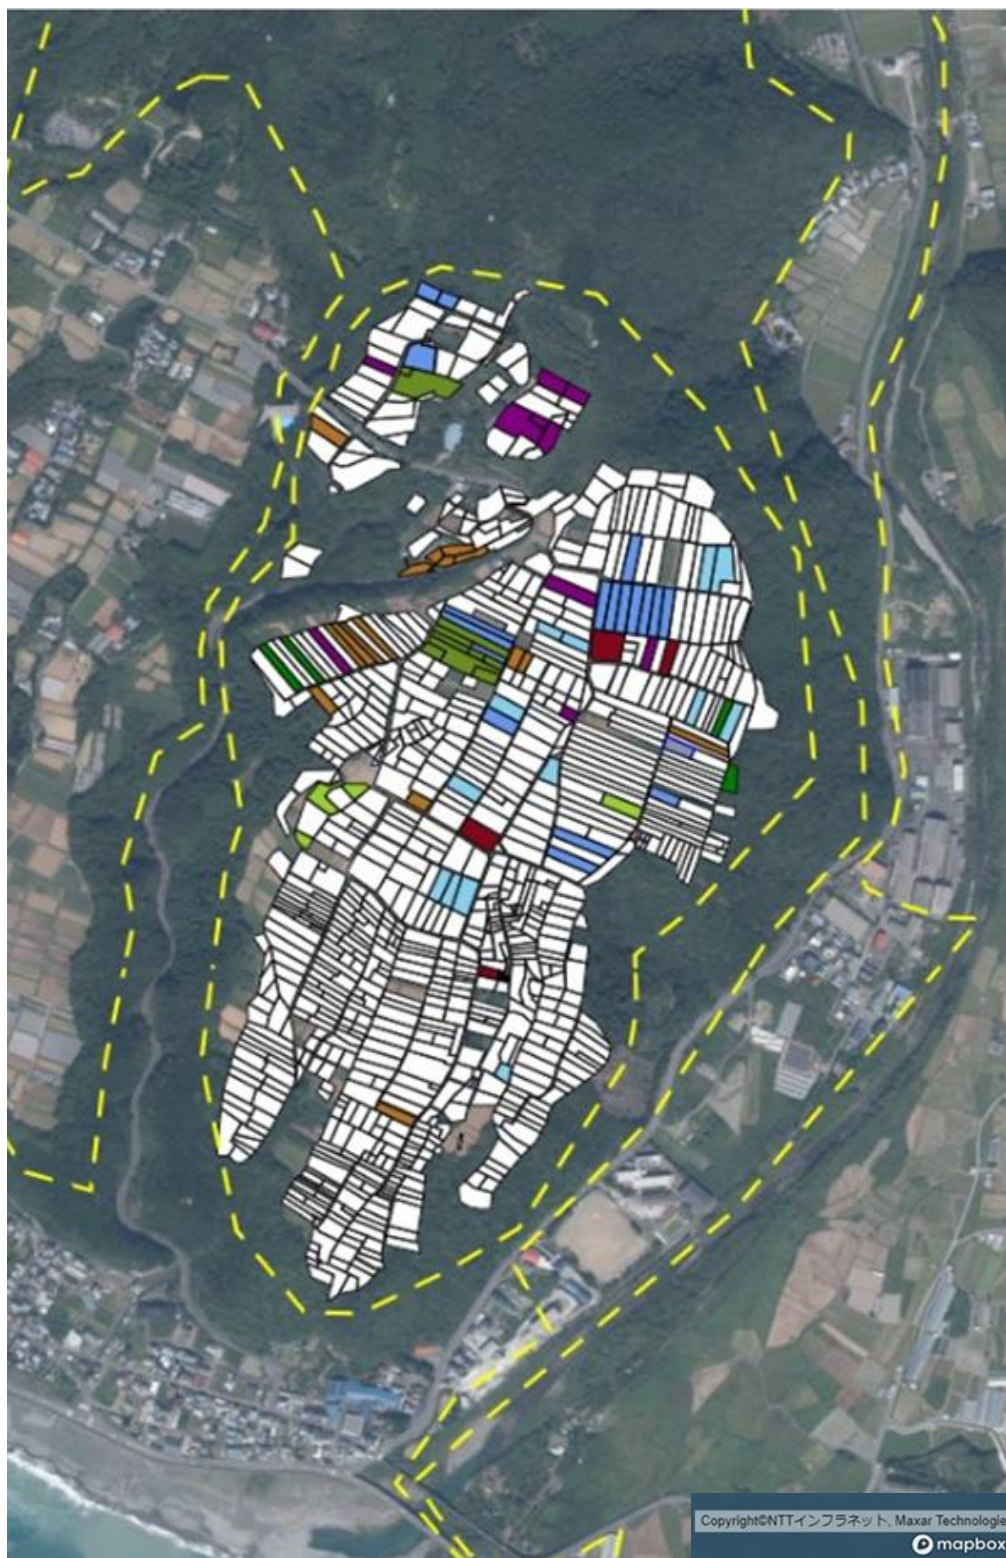

目標地図 吉良川地区①（西地集落）

目標地図 吉良川地区②（長野集落）

目標地図 吉良川地区③（磯原集落）

- 22
- 23
- 24
- 25
- 26
- 27
- 31
- 37
- 38
- 42
- 44
- 45
- 46
- 47
- 48
- 49
- 50
- 51
- 52
- 53
- 54
- 55
- 56
- 75
- 133

今後検討

目標地図 吉良川地区④（馬路地区）

	22
	23
	25
	26
	27
	47
	53
	55
	80
	83
	今後検討

目標地図 吉良川地区⑤（日南集落）

目標地図 吉良川地区⑥（大平集落）

■ 今後検討

目標地図 吉良川地区⑦（川長集落）

目標地図 吉良川地区⑧（中の川・珍地集落）

中の川・珍地①

中の川・珍地②

- 30
- 36
- 83
- 84
- 85
- 89
- 90
- 91
- 92
- 93
- 94
- 95
- 96
- 97
- 98
- 99
- 100
- 101
- 102
- 103
- 104
- 105
- 106
- 107
- 108
- 109
- 110
- 111
- 112
- 113
- 114
- 115
- 116
- 117
- 118
- 119
- 120
- 121
- 122
- 123
- 124
- 125
- 126
- 127
- 128
- 129
- 130
- 131
- 132

今後検討

目標地図 吉良川地区⑨（黒耳集落）

目標地図 吉良川地区⑩（傍土集落）

■ 今後検討

目標地図 吉良川地区⑪（釣の口集落）

釣の口①

釣の口②

■ 今後検討