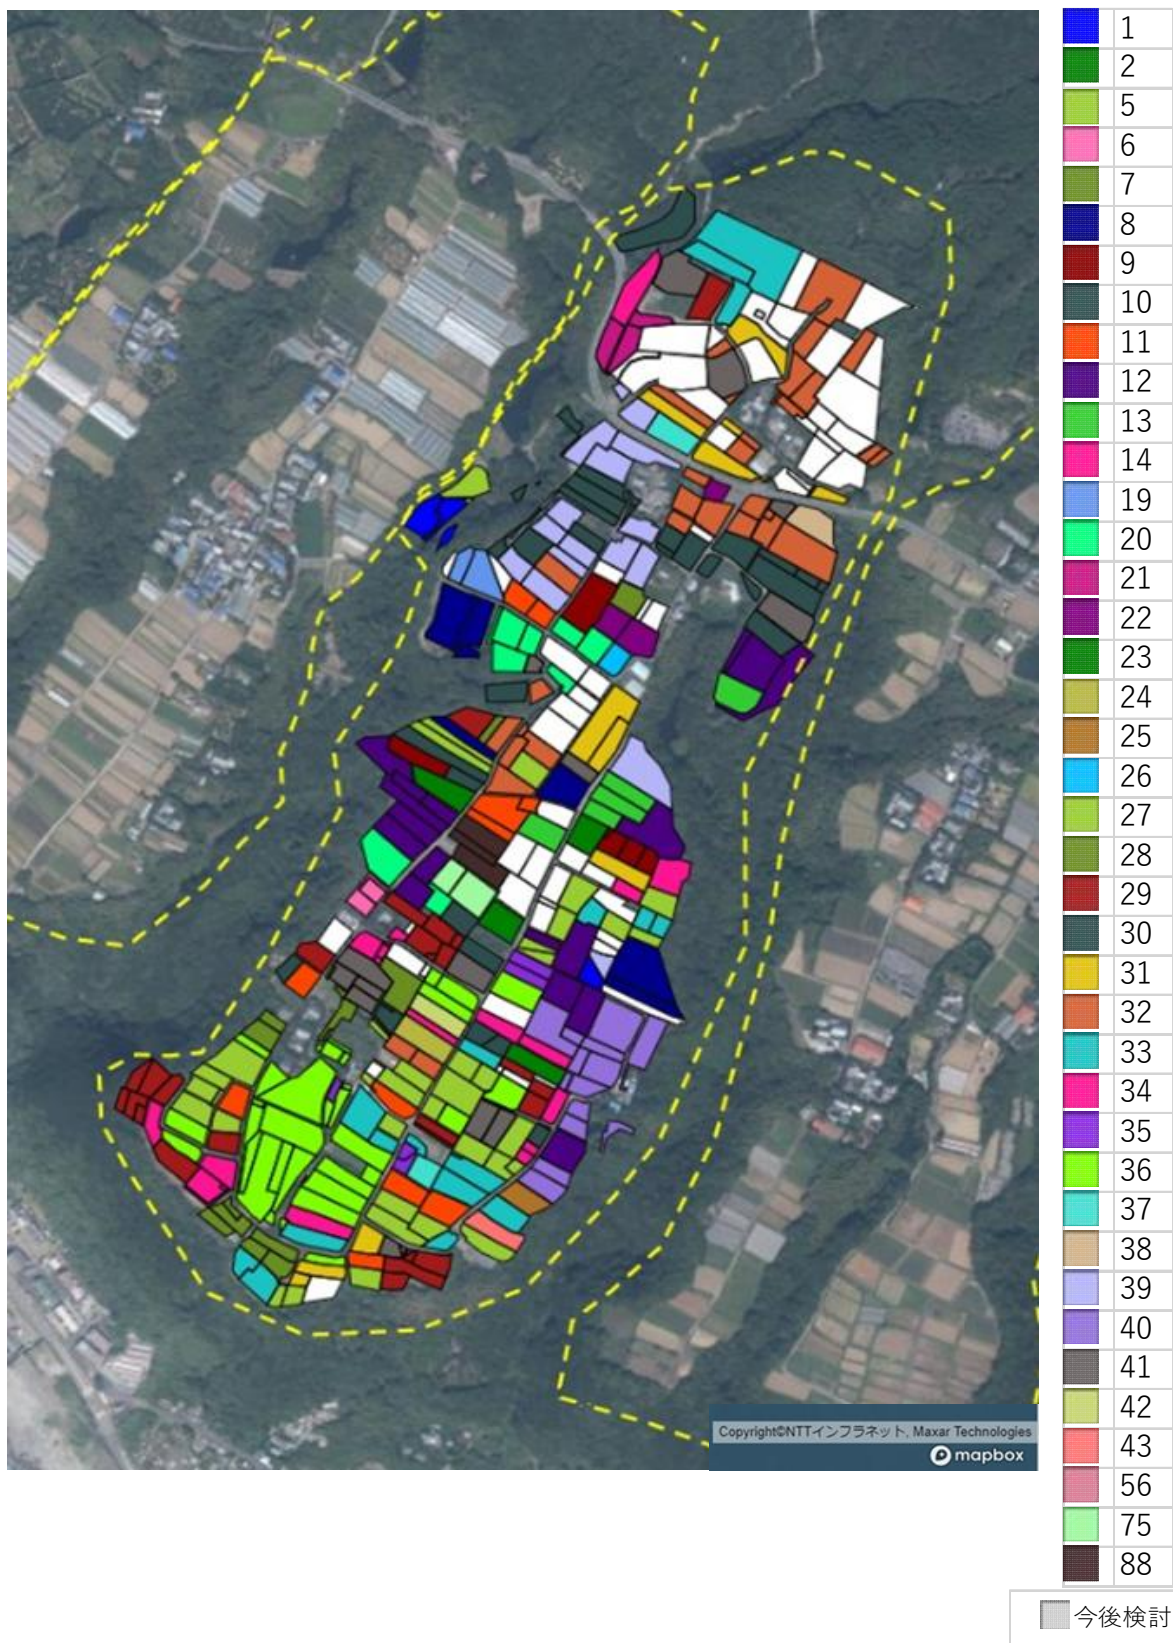

目標地図 吉良川地区①（西地集落）

目標地図 吉良川地区②（長野集落）

目標地図 吉良川地区③（磯原集落）

- 22
- 23
- 24
- 25
- 26
- 27
- 31
- 37
- 38
- 42
- 44
- 45
- 46
- 47
- 48
- 49
- 50
- 51
- 52
- 53
- 54
- 55
- 56
- 75
- 133

今後検討

目標地図 吉良川地区④（馬路地区）

	22
	23
	25
	26
	27
	47
	53
	55
	80
	83
	今後検討

目標地図 吉良川地区⑤（日南集落）

目標地図 吉良川地区⑥（大平集落）

■ 今後検討

目標地図 吉良川地区⑦（川長集落）

目標地図 吉良川地区⑧（中の川・珍地集落）

中の川・珍地①

中の川・珍地②

- 30
- 36
- 83
- 84
- 85
- 89
- 90
- 91
- 92
- 93
- 94
- 95
- 96
- 97
- 98
- 99
- 100
- 101
- 102
- 103
- 104
- 105
- 106
- 107
- 108
- 109
- 110
- 111
- 112
- 113
- 114
- 115
- 116
- 117
- 118
- 119
- 120
- 121
- 122
- 123
- 124
- 125
- 126
- 127
- 128
- 129
- 130
- 131
- 132

今後検討

目標地図 吉良川地区⑨（黒耳集落）

目標地図 吉良川地区⑩（傍土集落）

■ 今後検討

目標地図 吉良川地区⑪（釣の口集落）

釣の口①

釣の口②

■ 今後検討