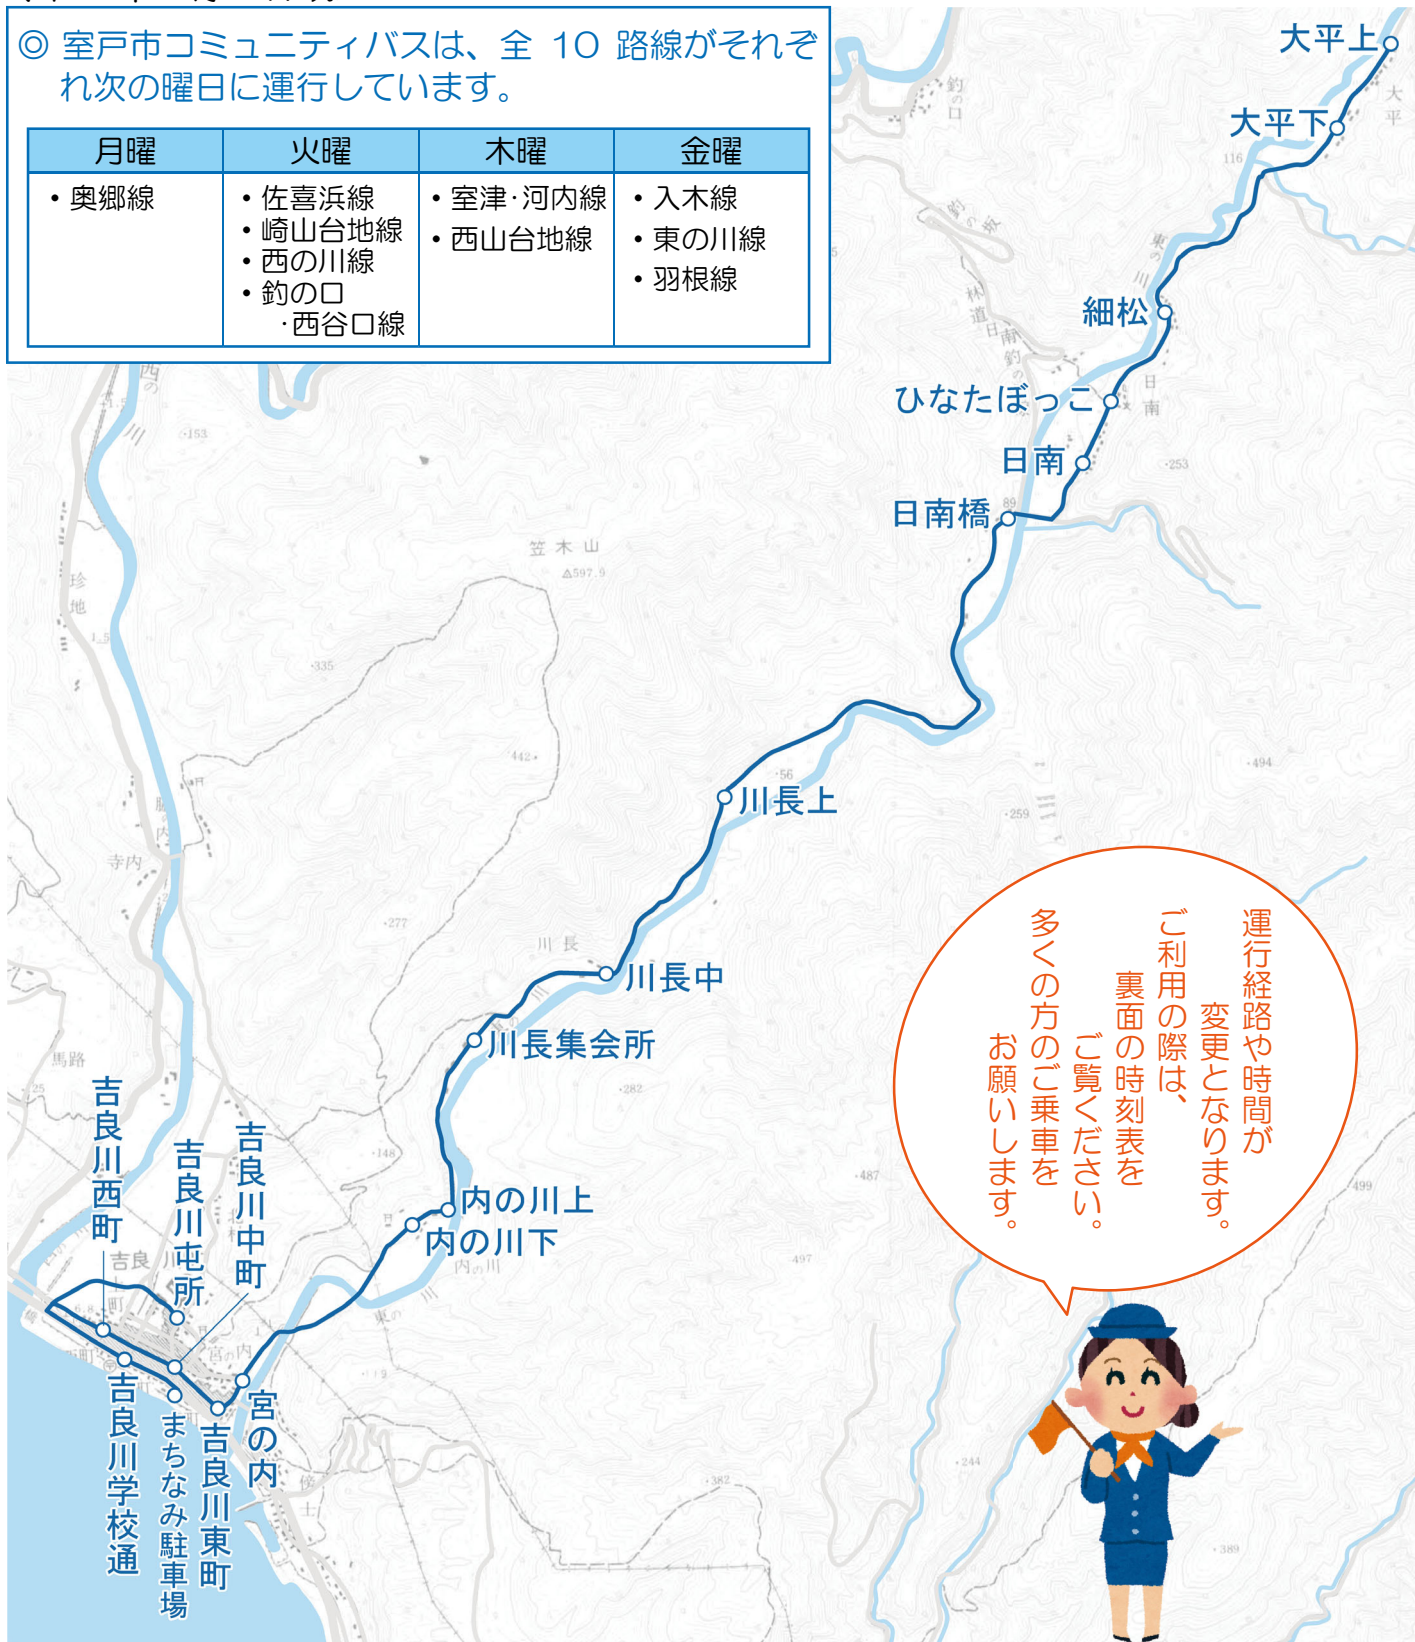

令和4年  
4月4日  
からの  
運行情報

室戸市コミュニティバス実証運行

# 東の川線 [金曜]

発行：室戸市まちづくり推進課 ☎ 0887-22-5147

みんな  
で  
室戸の  
育てる  
乗り物！

令和4年4月4日改正

◎ 室戸市コミュニティバスは、全 10 路線がそれぞれ次の曜日に運行しています。

月曜	火曜	木曜	金曜
・奥郷線	・佐喜浜線 ・崎山台地線 ・西の川線 ・釣の口 ・西谷口線	・室津・河内線 ・西山台地線	・入木線 ・東の川線 ・羽根線

## 東の川線 [金曜日]

のぼり便「大平・日南方面▼吉良川中心部」	大平上	8:25	9:38	11:35	14:06	16:00
	大平下	8:26	9:39	11:36	14:07	16:01
	細松	8:29	9:42	11:39	14:10	16:04
	ひなたぼっこ	8:31	9:44	11:41	14:12	16:06
	日南	8:32	9:45	11:42	14:13	16:07
	日南橋	8:33	9:46	11:43	14:14	16:08
	川長上	8:39	9:52	11:49	14:20	16:14
	川長中	8:41	9:54	11:51	14:22	16:16
	川長集会所	8:42	9:55	11:52	14:23	16:17
	内の川上	8:44	9:57	11:54	14:25	16:19
	内の川下	8:44	9:57	11:54	14:25	16:19
	宮の内	8:47	10:00	11:57	14:28	16:22
	吉良川東町	8:47	10:00	11:57	14:28	16:22
	吉良川中町	8:48	10:01	11:58	14:29	16:23
	吉良川西町	8:49	10:02	11:59	14:30	16:24
	吉良川学校通	8:51	10:04	12:01	14:32	16:26
	まちなみ駐車場	8:52	10:05	12:02	14:33	16:27
	吉良川学校通	8:53	10:06	12:03	14:34	16:28
	吉良川屯所	8:55	10:08	12:05	14:36	16:30

吉良川学校通にて 安芸方面への接続	8:57	10:09	12:11		16:39
吉良川学校通にて 室戸方面への接続	9:04	10:14			

吉良川学校通にて 室戸方面からの接続	8:57		13:24	15:24
吉良川学校通にて 安芸方面からの接続	9:04	10:44	13:28	15:14

くだり便「吉良川中心部▼日南・大平方面」	吉良川屯所	9:03	11:00	13:31	15:26
	吉良川学校通	9:05	11:02	13:33	15:28
	まちなみ駐車場	9:06	11:03	13:34	15:29
	吉良川学校通	9:07	11:04	13:35	15:30
	吉良川西町	9:09	11:06	13:37	15:32
	吉良川中町	9:10	11:07	13:38	15:33
	吉良川東町	9:11	11:08	13:39	15:34
	宮の内	9:11	11:08	13:39	15:34
	内の川下	9:14	11:11	13:42	15:37
	内の川上	9:14	11:11	13:42	15:37
	川長集会所	9:16	11:13	13:44	15:39
	川長中	9:17	11:14	13:45	15:40
	川長上	9:19	11:16	13:47	15:42
	日南橋	9:25	11:22	13:53	15:48
	日南	9:26	11:23	13:54	15:49
	ひなたぼっこ	9:27	11:24	13:55	15:50
	細松	9:29	11:26	13:57	15:52
	大平下	9:32	11:29	14:00	15:55
大平上	9:33	11:30	14:01	15:56	