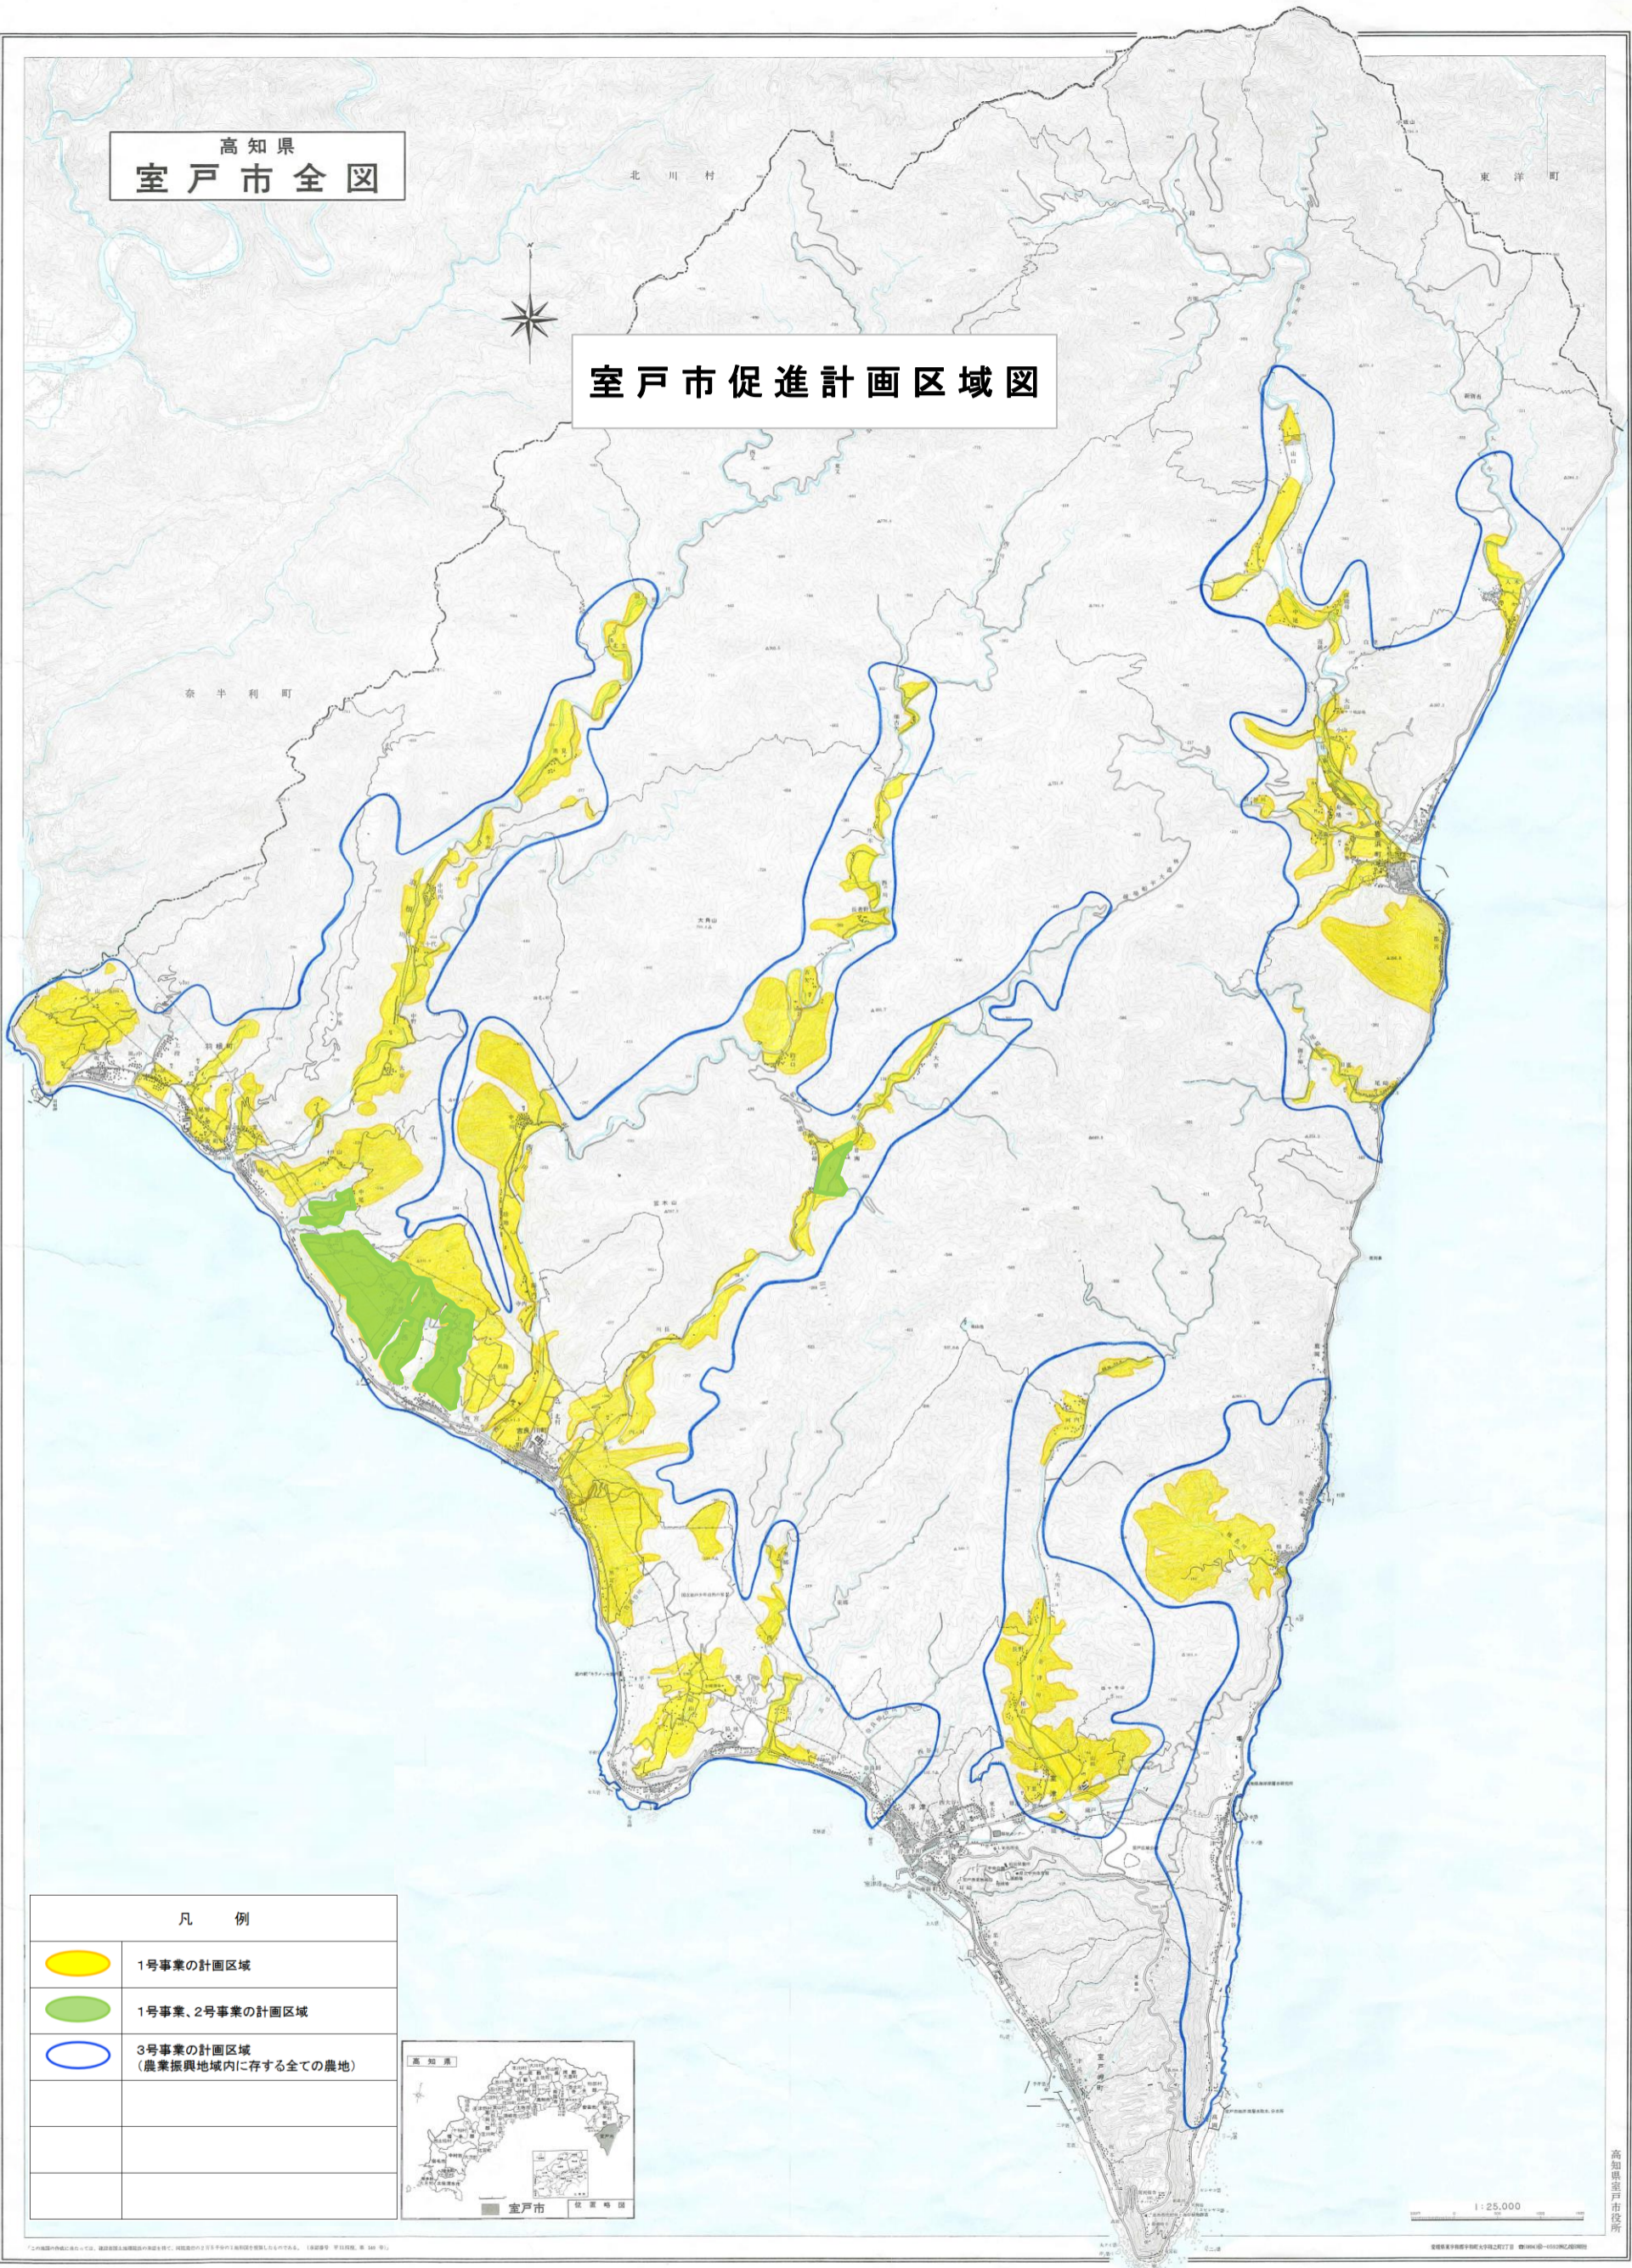

高知県
室戸市全図

室戸市促進計画区域図

凡 例

	1号事業の計画区域
	1号事業、2号事業の計画区域
	3号事業の計画区域 (農業振興地域内に存する全ての農地)

1:25,000

高知県室戸市役所

建設関係資料室(大分県)発行 資料番号:100(建設関係)