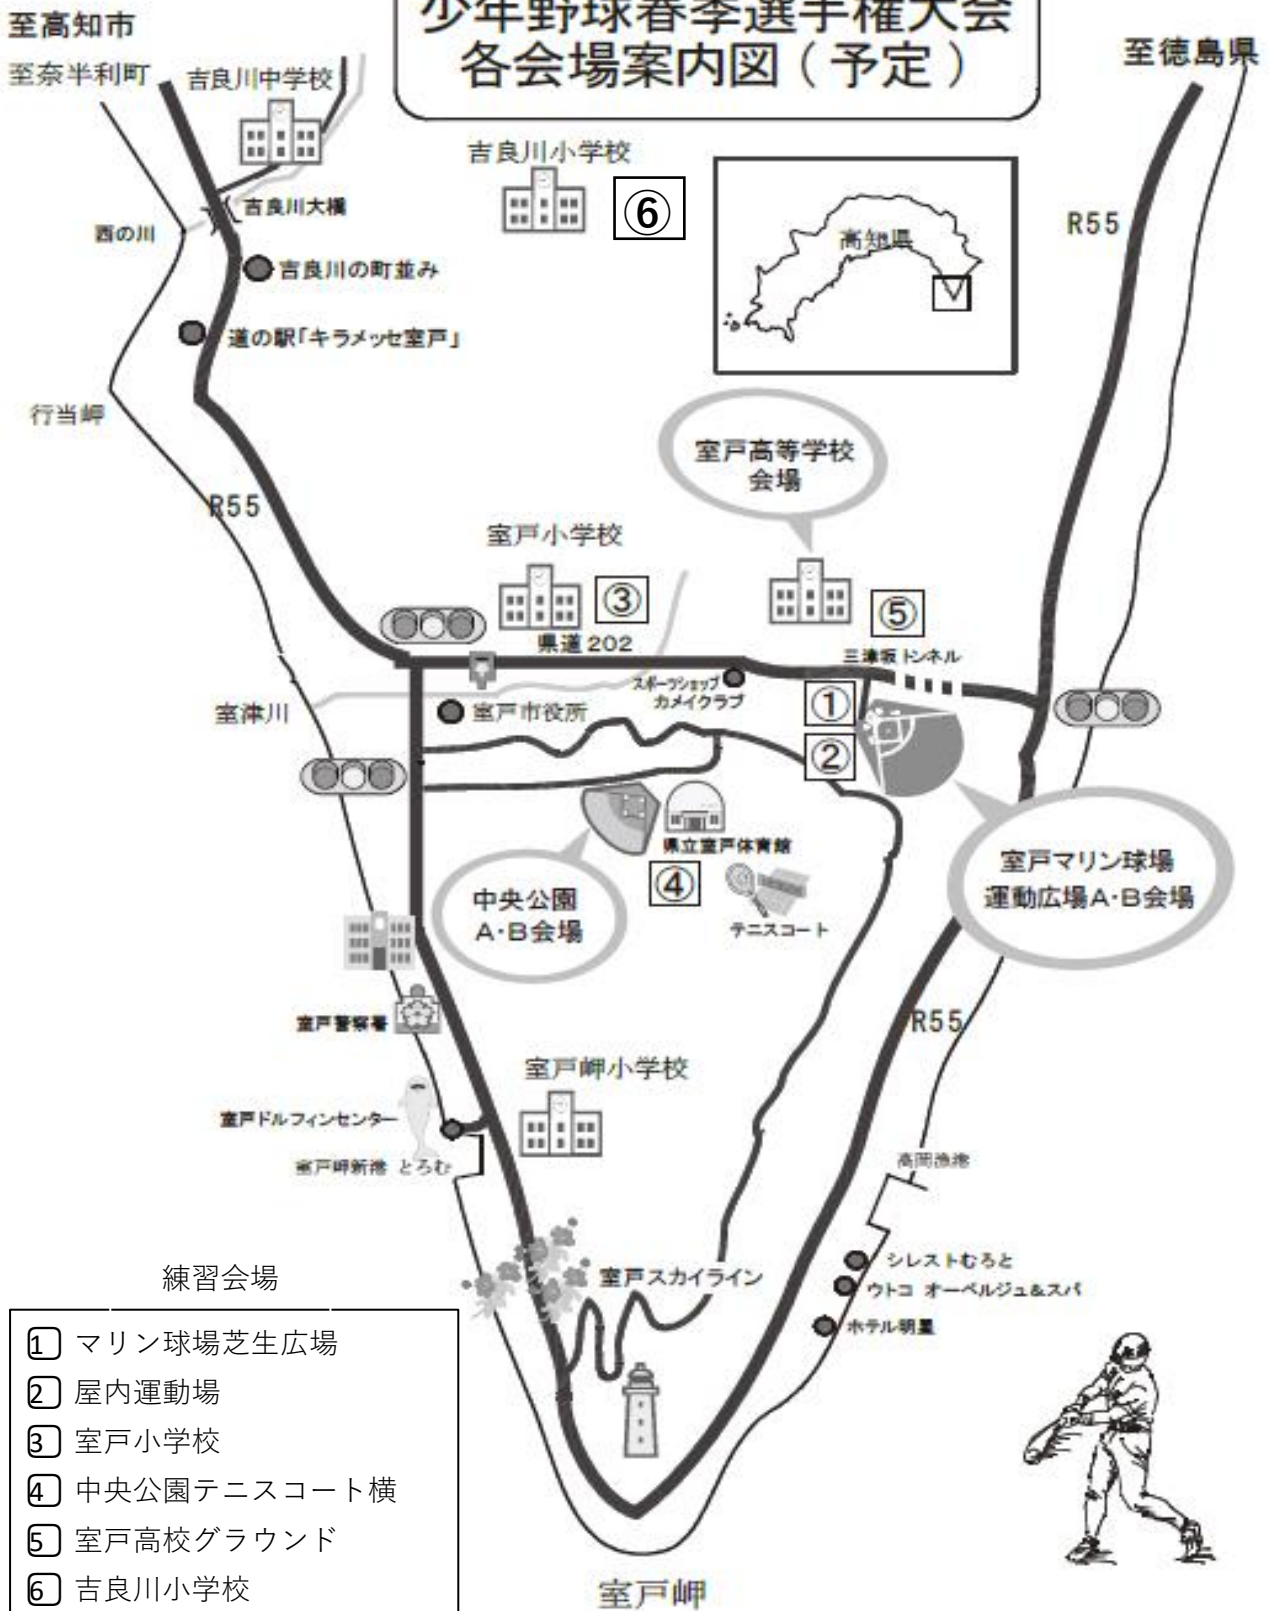

# 少年野球春季選手権大会 各会場案内図（予定）

練習会場

- ① マリン球場芝生広場
- ② 屋内運動場
- ③ 室戸小学校
- ④ 中央公園テニスコート横
- ⑤ 室戸高校グラウンド
- ⑥ 吉良川小学校