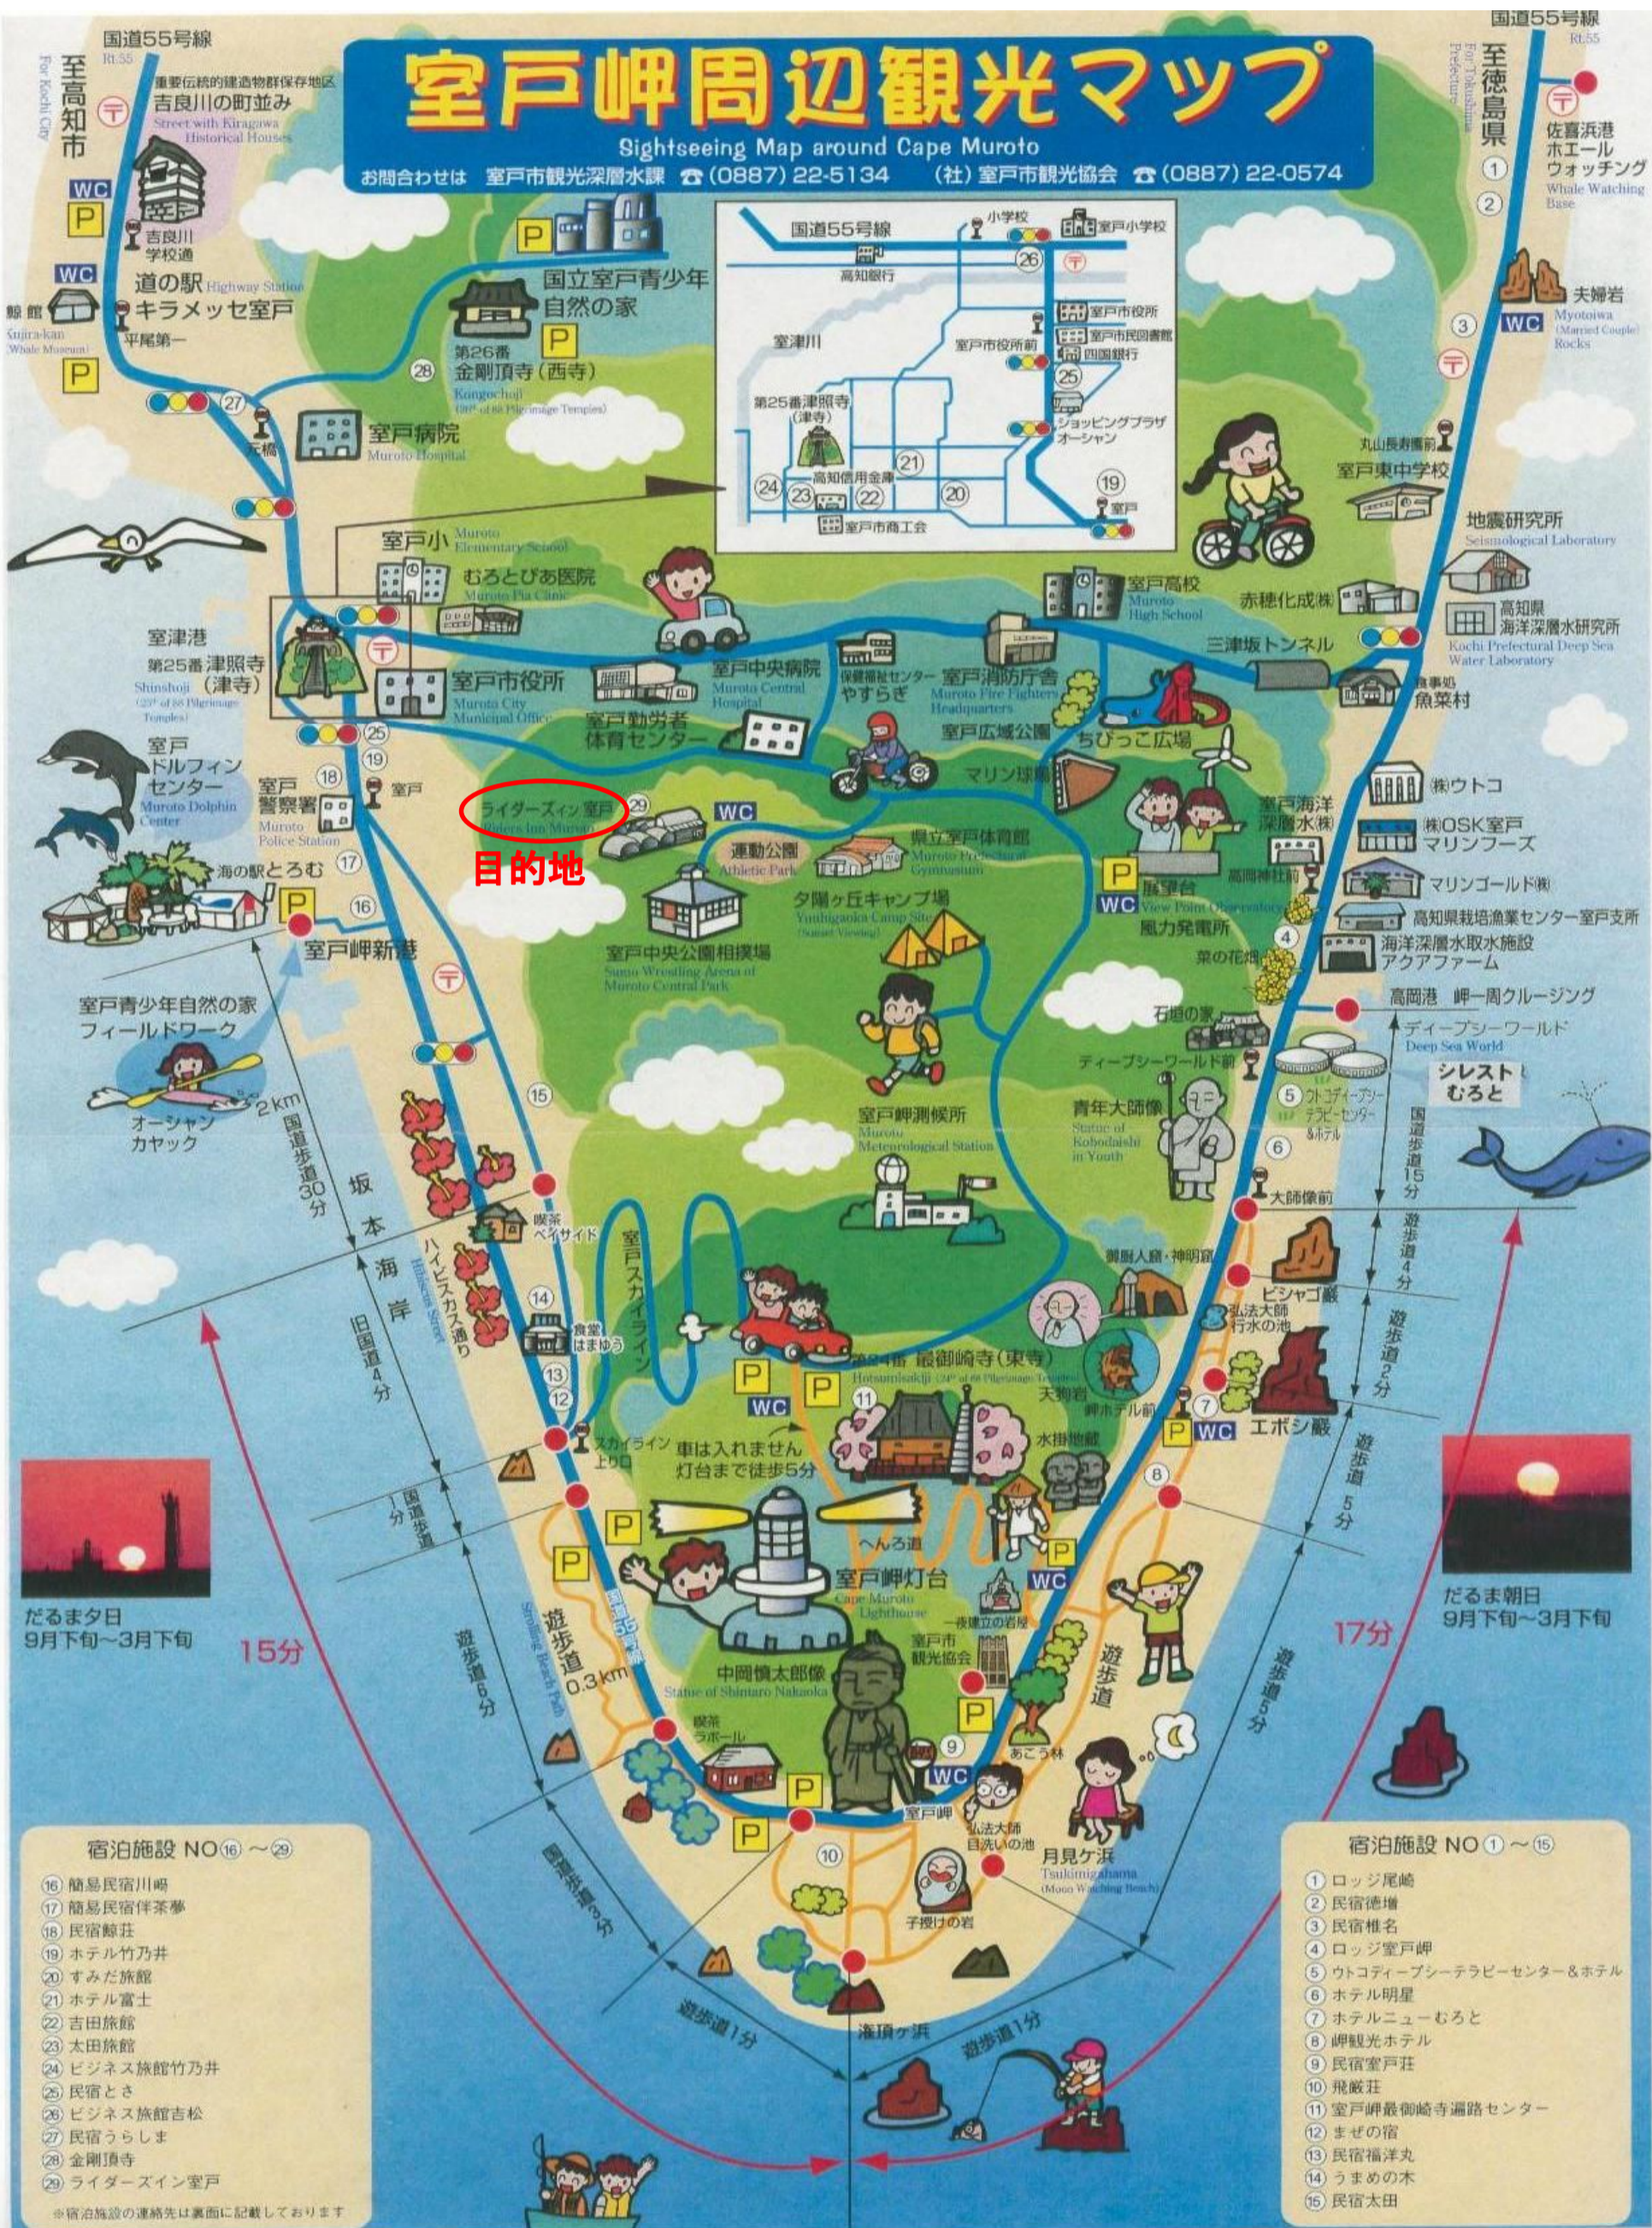

室戸岬周辺観光マップ

Sightseeing Map around Cape Muroto

お問い合わせは 室戸市観光深層水課 ☎(0887) 22-5134 (社) 室戸市観光協会 ☎(0887) 22-0574

目的地
ライダースズイン室戸

- 宿泊施設 NO ⑬ ~ ⑲**
- ⑬ 簡易民宿川崎
 - ⑭ 簡易民宿伴茶夢
 - ⑮ 民宿鯨荘
 - ⑯ ホテル竹乃井
 - ⑰ すみだ旅館
 - ⑱ ホテル富士
 - ⑲ 吉田旅館
 - ⑳ 太田旅館
 - ㉑ ビジネス旅館竹乃井
 - ㉒ 民宿とさ
 - ㉓ ビジネス旅館吉松
 - ㉔ 民宿うらしま
 - ㉕ 金剛頂寺
 - ㉖ ライダースズイン室戸
- ※宿泊施設の連絡先は裏面に記載しております

- 宿泊施設 NO ① ~ ⑮**
- ① ロッジ尾崎
 - ② 民宿徳増
 - ③ 民宿椎名
 - ④ ロッジ室戸岬
 - ⑤ ウトコディーブシーテラピーセンター&ホテル
 - ⑥ ホテル明星
 - ⑦ ホテルニューむろと
 - ⑧ 岬観光ホテル
 - ⑨ 民宿室戸荘
 - ⑩ 飛龍荘
 - ⑪ 室戸岬最御崎寺通路センター
 - ⑫ まぜの宿
 - ⑬ 民宿福洋丸
 - ⑭ うまめの木
 - ⑮ 民宿太田